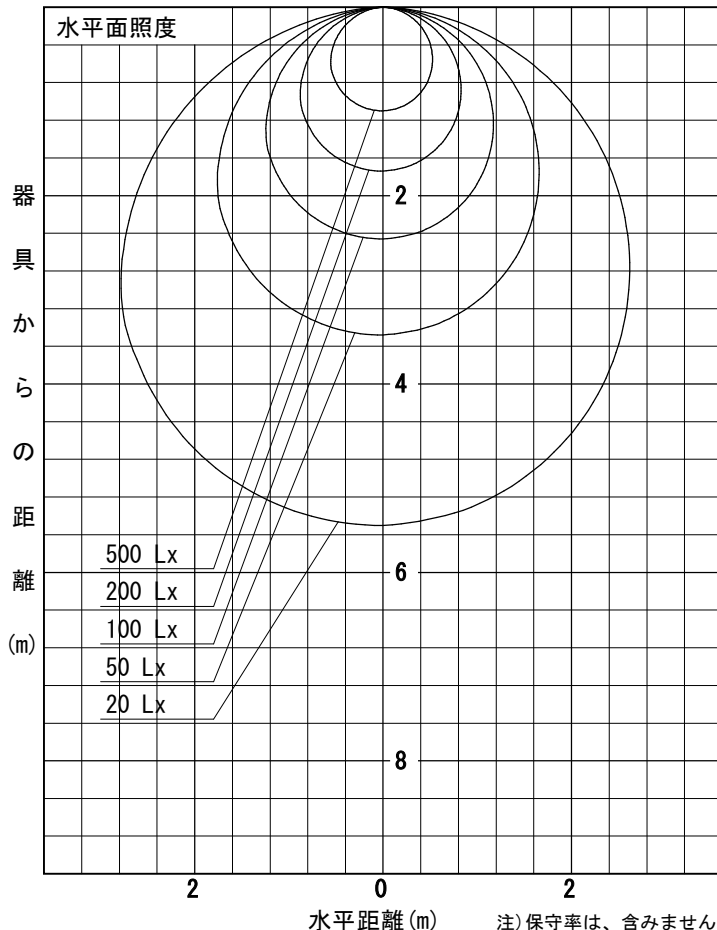

姿図

品番	LZY-93263LS
光源	LED 22W 2700K
定格光束	1730 lm
1/2照度角	A-A' 66° B-B' 63°
ビーム角	A-A' 112° B-B' 104°

器具効率	100.0 %
上方光束	0.0 %
下方光束	100.0 %
器具間隔 最大限 (取付高さH)	A 1.30 H
	B 1.23 H
保守率	良 0.69
	中 0.67
	否 0.63

反射率 (%)	天井			壁			50			30			0		
	80	70	50	50	30	10	50	30	10	50	30	10	50	30	10
床	20	20	20	20	20	20	20	20	20	20	20	20	20	20	20
室指数	照 明 率 (× 0.01)														
0.6	47	39	33	46	39	33	45	38	33	44	38	33	41	35	31
0.8	57	49	43	56	48	42	55	47	42	53	47	42	51	45	39
1	66	57	51	65	57	50	63	55	50	61	54	49	60	53	47
1.25	74	65	59	72	65	59	70	63	58	68	62	57	67	61	55
1.5	80	72	66	78	71	65	75	69	64	73	67	63	72	66	60
2	88	81	76	87	80	75	83	78	73	81	76	72	80	75	69
2.5	94	88	83	92	87	82	89	84	80	85	82	78	84	80	74
3	98	93	88	96	91	87	92	88	85	89	86	83	88	85	79
4	103	99	95	101	97	93	97	94	90	93	90	88	91	88	84
5	106	102	99	104	100	97	100	97	94	96	93	91	92	89	87

A-A'

B-B'

注) 保守率は、含みません。