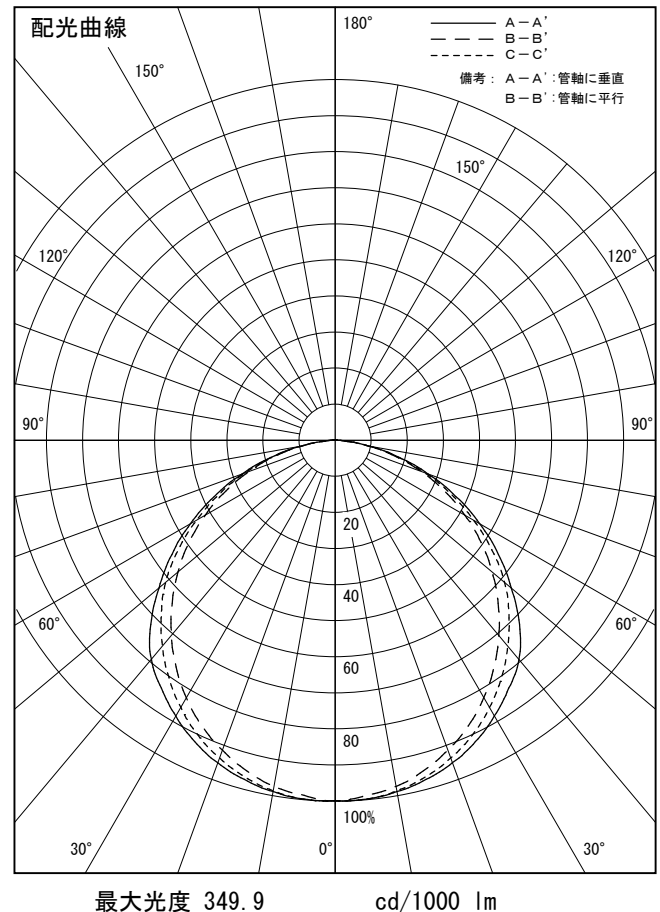

姿図

品番	LZY-93263LS
光源	LED 22W 2700K
定格光束	1730 lm
1/2照度角	A-A' 66° B-B' 63°
ビーム角	A-A' 112° B-B' 104°

器具効率	100.0 %
上方光束	0.0 %
下方光束	100.0 %
器具間隔 最大限 (取付高さH)	A 1.30 H
	B 1.23 H
保守率	良 0.69
	中 0.67
	否 0.63

反射率 (%)	天井			壁			50			30			0		
	80	70	50	50	30	10	50	30	10	50	30	10	50	30	10
床	20	20	20	20	20	20	20	20	20	20	20	20	20	20	20
室指数	照 明 率 (× 0.01)														
0.6	47	39	33	46	39	33	45	38	33	44	38	33	41	35	31
0.8	57	49	43	56	48	42	55	47	42	53	47	42	51	45	39
1	66	57	51	65	57	50	63	55	50	61	54	49	60	53	47
1.25	74	65	59	72	65	59	70	63	58	68	62	57	67	61	55
1.5	80	72	66	78	71	65	75	69	64	73	67	63	72	66	60
2	88	81	76	87	80	75	83	78	73	81	76	72	80	75	69
2.5	94	88	83	92	87	82	89	84	80	85	82	78	84	80	74
3	98	93	88	96	91	87	92	88	85	89	86	83	88	85	79
4	103	99	95	101	97	93	97	94	90	93	90	88	91	88	84
5	106	102	99	104	100	97	100	97	94	96	93	91	92	89	87

A-A'

B-B'

注) 保守率は、含みません。