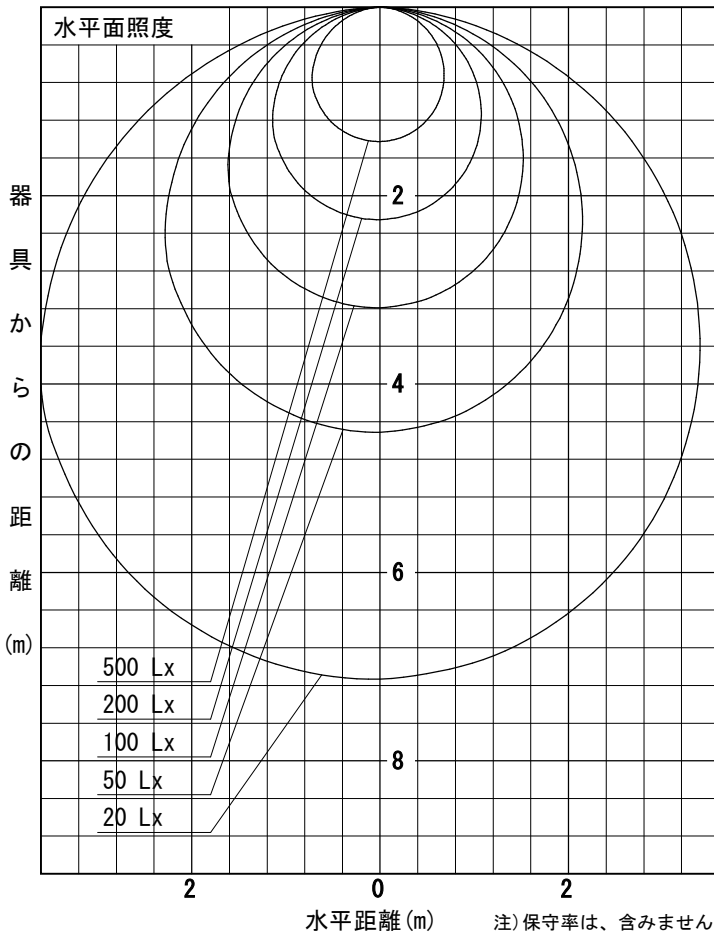

姿図

品番	LZY-93235FS_5000K
光源	LED 33W 5000K-2700K
定格光束	2910 lm
1/2照度角	A-A' 66° B-B' 63°
ビーム角	A-A' 112° B-B' 104°

器具効率	100.0 %
上方光束	0.0 %
下方光束	100.0 %
器具間隔 最大限 (取付高さH)	A 1.30 H B 1.23 H
保守率	良 0.69
	中 0.67
	否 0.63

反射率 (%)	天井			壁			床			照明率 (×0.01)			
	80	70	50	30	10	50	30	10	50	30	10	0	
室指数	47	39	33	46	39	33	45	38	33	44	38	33	31
0.6	57	49	43	56	48	42	55	47	42	53	47	42	39
0.8	66	57	51	65	57	50	63	55	50	61	54	49	47
1	74	65	59	72	65	59	70	63	58	68	62	57	54
1.25	80	72	66	78	71	65	75	69	64	73	67	63	60
1.5	88	81	76	87	80	75	83	78	73	81	76	72	69
2	94	88	83	92	87	82	89	84	80	85	82	78	74
2.5	98	93	88	96	91	87	92	88	85	89	86	83	79
3	103	99	95	101	97	93	97	94	90	93	90	88	84
4	106	102	99	104	100	97	100	97	94	96	93	91	87
5													

A-A'

B-B'

注) 保守率は、含みません。