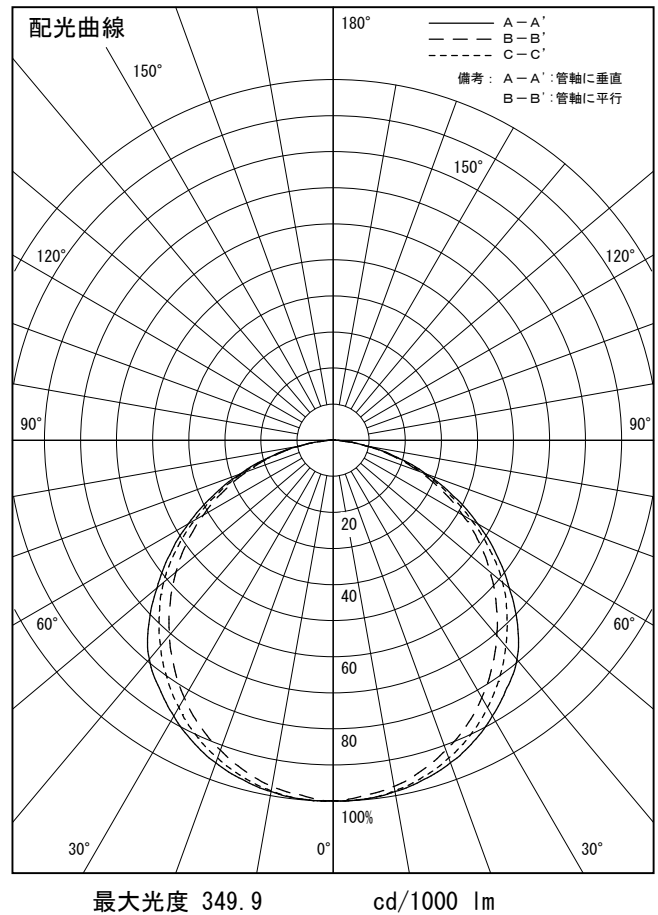

姿図

品番	LZY-93235FS_5000K
光源	LED 33W 5000K-2700K
定格光束	2910 lm
1/2照度角	A-A' 66° B-B' 63°
ビーム角	A-A' 112° B-B' 104°

器具効率	100.0 %
上方光束	0.0 %
下方光束	100.0 %
器具間隔 最大限 (取付高さH)	A 1.30 H B 1.23 H
保守率	良 0.69
	中 0.67
	否 0.63

反射率 (%)	天井			壁			床			照明率 (×0.01)			
	80	70	50	30	10	50	30	10	50	30	10	0	
室指数	47	39	33	46	39	33	45	38	33	44	38	33	31
0.6	57	49	43	56	48	42	55	47	42	53	47	42	39
0.8	66	57	51	65	57	50	63	55	50	61	54	49	47
1	74	65	59	72	65	59	70	63	58	68	62	57	54
1.25	80	72	66	78	71	65	75	69	64	73	67	63	60
1.5	88	81	76	87	80	75	83	78	73	81	76	72	69
2	94	88	83	92	87	82	89	84	80	85	82	78	74
2.5	98	93	88	96	91	87	92	88	85	89	86	83	79
3	103	99	95	101	97	93	97	94	90	93	90	88	84
4	106	102	99	104	100	97	100	97	94	96	93	91	87
5													

A-A'

B-B'

注) 保守率は、含みません。