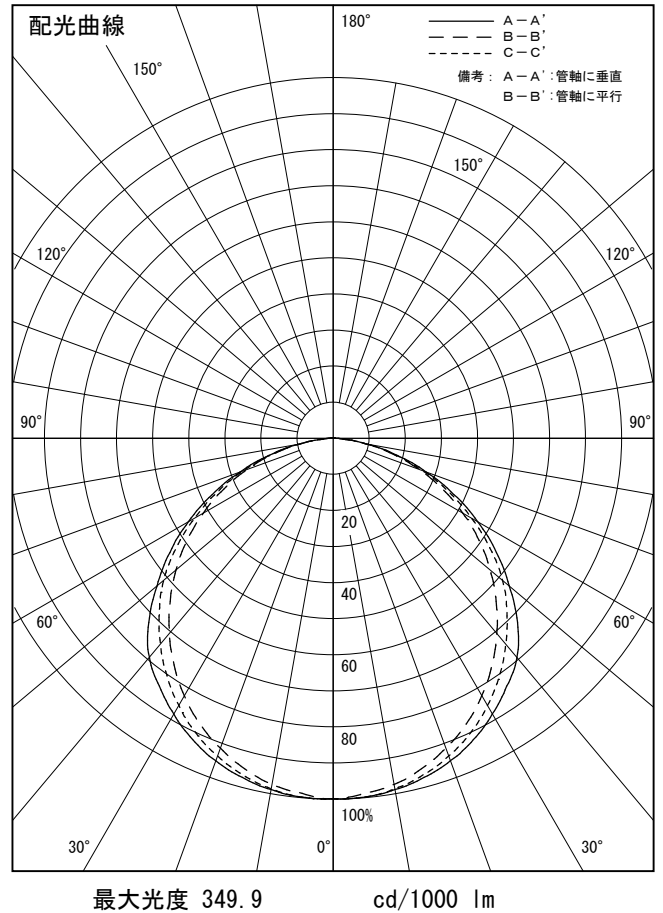

姿図

品番	LZY-93238AS
光源	LED 41W 3500K
定格光束	3650 lm
1/2照度角	A-A' 66° B-B' 63°
ビーム角	A-A' 112° B-B' 104°

器具効率	100.0 %
上方光束	0.0 %
下方光束	100.0 %
器具間隔 最大限 (取付高さH)	A 1.30 H
	B 1.23 H
保守率	良 0.69
	中 0.67
	否 0.63

反射率 (%)	天井	80			70			50			30			0
	壁	50	30	10	50	30	10	50	30	10	50	30	10	0
床	20			20			20			20			0	
室指数	照 明 率 (× 0.01)													
0.6	47	39	33	46	39	33	45	38	33	44	38	33	31	
0.8	57	49	43	56	48	42	55	47	42	53	47	42	39	
1	66	57	51	65	57	50	63	55	50	61	54	49	47	
1.25	74	65	59	72	65	59	70	63	58	68	62	57	54	
1.5	80	72	66	78	71	65	75	69	64	73	67	63	60	
2	88	81	76	87	80	75	83	78	73	81	76	72	69	
2.5	94	88	83	92	87	82	89	84	80	85	82	78	74	
3	98	93	88	96	91	87	92	88	85	89	86	83	79	
4	103	99	95	101	97	93	97	94	90	93	90	88	84	
5	106	102	99	104	100	97	100	97	94	96	93	91	87	

A-A'

B-B'

注) 保守率は、含みません。