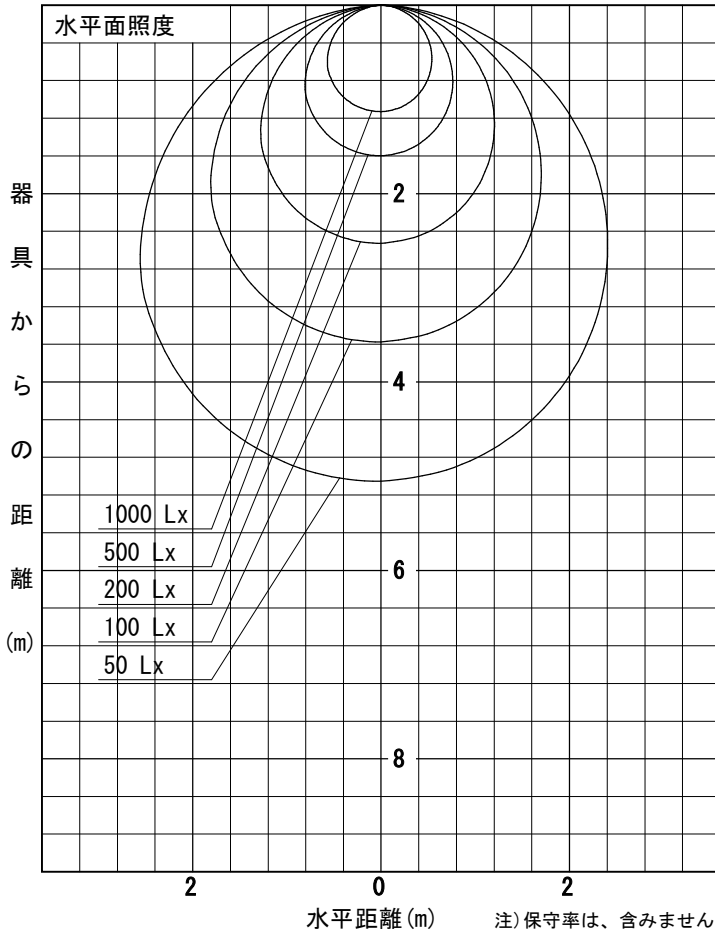

姿図

品番	LZY-93238AS
光源	LED 41W 3500K
定格光束	3650 lm
1/2照度角	A-A' 66° B-B' 63°
ビーム角	A-A' 112° B-B' 104°

器具効率	100.0 %
上方光束	0.0 %
下方光束	100.0 %
器具間隔 最大限 (取付高さH)	A 1.30 H
	B 1.23 H
保守率	良 0.69
	中 0.67
	否 0.63

反射率 (%)	天井	80			70			50			30			0
	壁	50	30	10	50	30	10	50	30	10	50	30	10	0
床	20			20			20			20			0	
室指数	照 明 率 (× 0.01)													
0.6	47	39	33	46	39	33	45	38	33	44	38	33	31	
0.8	57	49	43	56	48	42	55	47	42	53	47	42	39	
1	66	57	51	65	57	50	63	55	50	61	54	49	47	
1.25	74	65	59	72	65	59	70	63	58	68	62	57	54	
1.5	80	72	66	78	71	65	75	69	64	73	67	63	60	
2	88	81	76	87	80	75	83	78	73	81	76	72	69	
2.5	94	88	83	92	87	82	89	84	80	85	82	78	74	
3	98	93	88	96	91	87	92	88	85	89	86	83	79	
4	103	99	95	101	97	93	97	94	90	93	90	88	84	
5	106	102	99	104	100	97	100	97	94	96	93	91	87	

A-A'

B-B'

注) 保守率は、含みません。