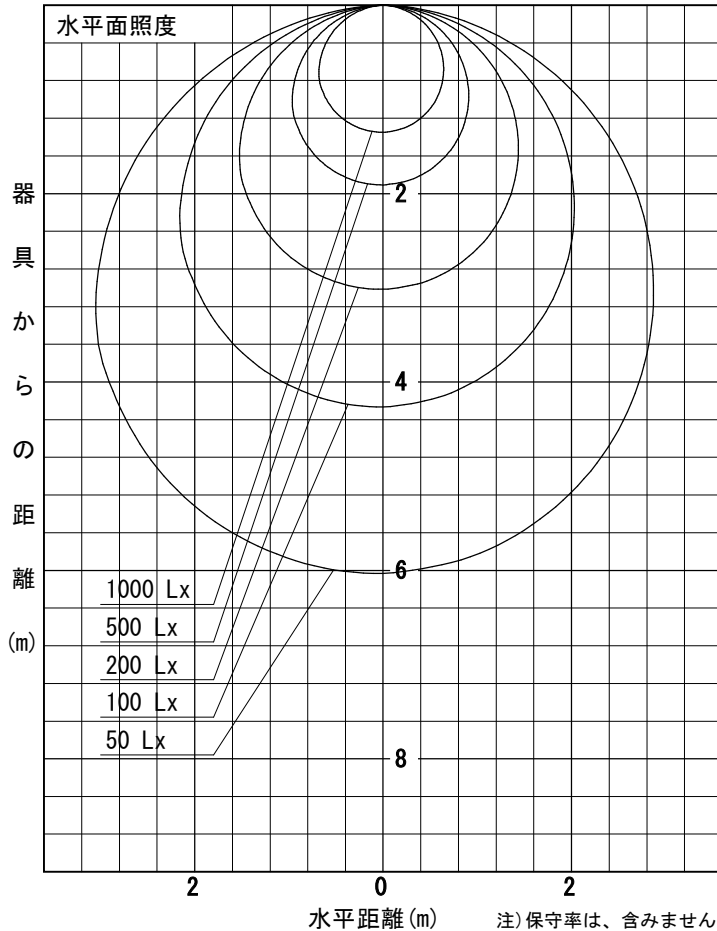

姿図

品番	LZY-93245LS
光源	LED 64W 2700K
定格光束	5200 lm
1/2照度角	A-A' 66° B-B' 63°
ビーム角	A-A' 112° B-B' 104°

器具効率	100.0 %
上方光束	0.0 %
下方光束	100.0 %
器具間隔 最大限 (取付高さH)	A 1.30 H
	B 1.23 H
保守率	良 0.69
	中 0.67
	否 0.63

反射率 (%)	天井			壁			床			照明率 (×0.01)			室指数							
	80	70	50	50	30	10	50	30	10	50	30	10	0	0	0					
	20	20	20	20	20	20	20	20	20	20	20	20	20	20	20					
	0.6	0.8	1	1.25	1.5	2	2.5	3	4	5	0.6	0.8	1	1.25	1.5	2	2.5	3	4	5

A-A'

B-B'

注) 保守率は、含みません。