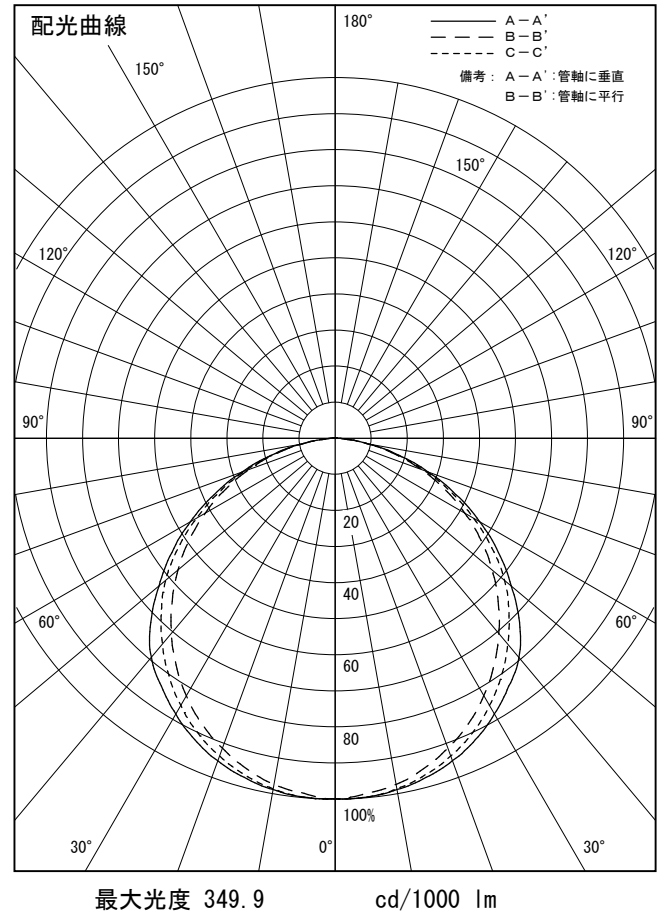

姿図

品番	LZY-93245LS
光源	LED 64W 2700K
定格光束	5200 lm
1/2照度角	A-A' 66° B-B' 63°
ビーム角	A-A' 112° B-B' 104°

器具効率	100.0 %
上方光束	0.0 %
下方光束	100.0 %
器具間隔 最大限 (取付高さH)	A 1.30 H
	B 1.23 H
保守率	良 0.69
	中 0.67
	否 0.63

反射率 (%)	天井			壁			床			照明率 (×0.01)			室指数							
	80	70	50	50	30	10	50	30	10	50	30	10	0	0	0					
	20	20	20	20	20	20	20	20	20	20	20	20	20	20	20					
	0.6	0.8	1	1.25	1.5	2	2.5	3	4	5	0.6	0.8	1	1.25	1.5	2	2.5	3	4	5

A-A'

B-B'

注) 保守率は、含みません。