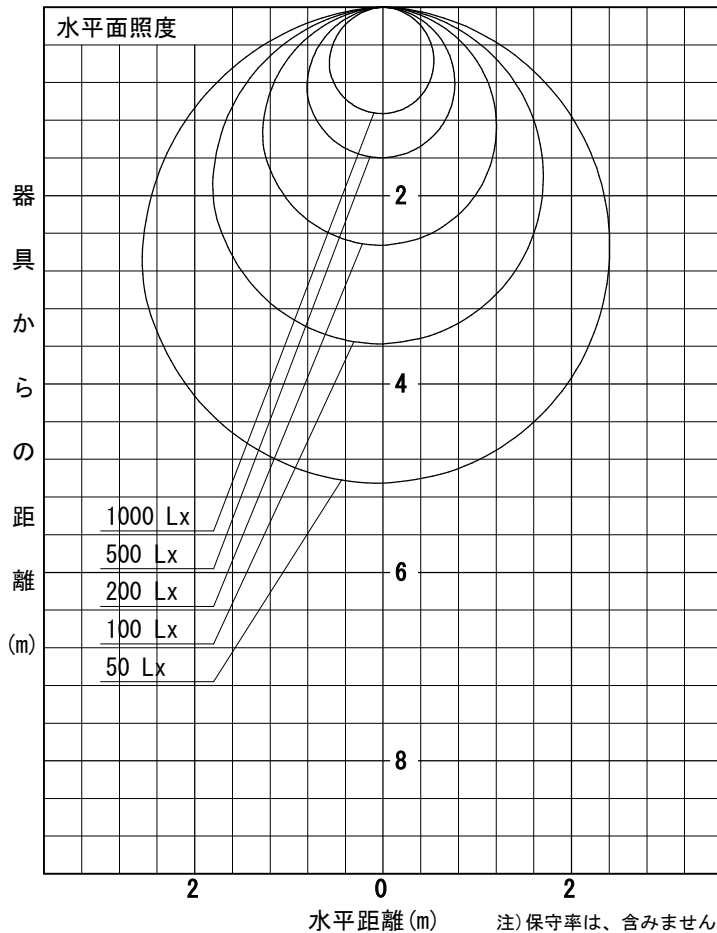

姿図

品番	LZY-93240AS
光源	LED 41W 3500K
定格光束	3650 lm
1/2照度角	A-A' 66° B-B' 63°
ビーム角	A-A' 112° B-B' 104°

器具効率	100.0 %
上方光束	0.0 %
下方光束	100.0 %
器具間隔 最大限 (取付高さH)	A 1.30 H
	B 1.23 H
保守率	良 0.69
	中 0.67
	否 0.63

反射率 (%)	天井	80			70			50			30			0
	壁	50	30	10	50	30	10	50	30	10	50	30	10	0
床	20			20			20			20			0	
室指数	照 明 率 (× 0.01)													
0.6	47	39	33	46	39	33	45	38	33	44	38	33	31	
0.8	57	49	43	56	48	42	55	47	42	53	47	42	39	
1	66	57	51	65	57	50	63	55	50	61	54	49	47	
1.25	74	65	59	72	65	59	70	63	58	68	62	57	54	
1.5	80	72	66	78	71	65	75	69	64	73	67	63	60	
2	88	81	76	87	80	75	83	78	73	81	76	72	69	
2.5	94	88	83	92	87	82	89	84	80	85	82	78	74	
3	98	93	88	96	91	87	92	88	85	89	86	83	79	
4	103	99	95	101	97	93	97	94	90	93	90	88	84	
5	106	102	99	104	100	97	100	97	94	96	93	91	87	

A-A'

B-B'

注) 保守率は、含みません。