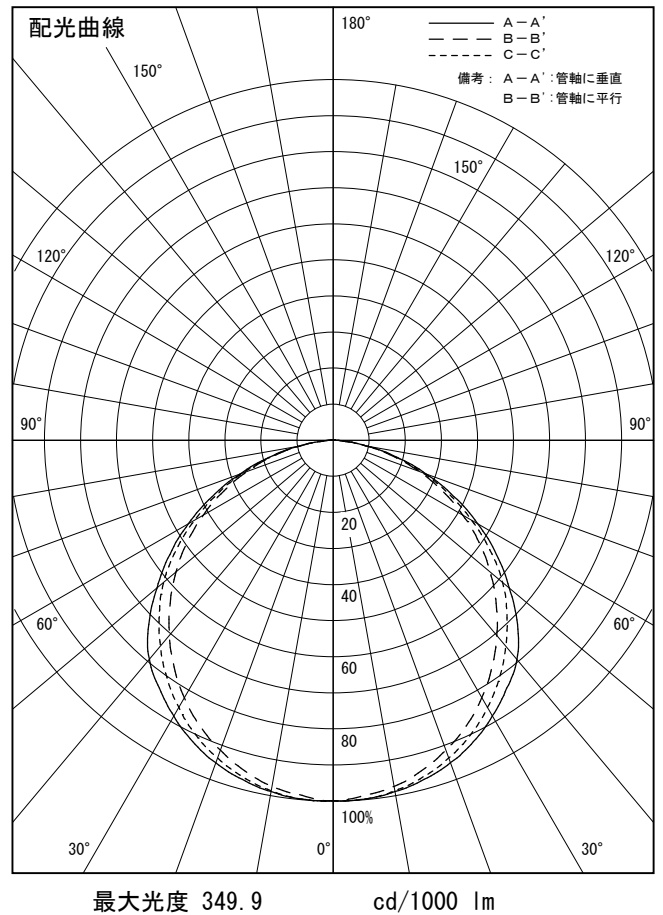

姿図

品番	LZY-93240AS
光源	LED 41W 3500K
定格光束	3650 lm
1/2照度角	A-A' 66° B-B' 63°
ビーム角	A-A' 112° B-B' 104°

器具効率	100.0 %
上方光束	0.0 %
下方光束	100.0 %
器具間隔 最大限 (取付高さH)	A 1.30 H
	B 1.23 H
保守率	良 0.69
	中 0.67
	否 0.63

反射率 (%)	天井	80			70			50			30			0
	壁	50	30	10	50	30	10	50	30	10	50	30	10	0
床	20			20			20			20			0	
室指数	照 明 率 ( × 0.01 )													
0.6	47	39	33	46	39	33	45	38	33	44	38	33	31	
0.8	57	49	43	56	48	42	55	47	42	53	47	42	39	
1	66	57	51	65	57	50	63	55	50	61	54	49	47	
1.25	74	65	59	72	65	59	70	63	58	68	62	57	54	
1.5	80	72	66	78	71	65	75	69	64	73	67	63	60	
2	88	81	76	87	80	75	83	78	73	81	76	72	69	
2.5	94	88	83	92	87	82	89	84	80	85	82	78	74	
3	98	93	88	96	91	87	92	88	85	89	86	83	79	
4	103	99	95	101	97	93	97	94	90	93	90	88	84	
5	106	102	99	104	100	97	100	97	94	96	93	91	87	

A-A'

B-B'

注) 保守率は、含みません。