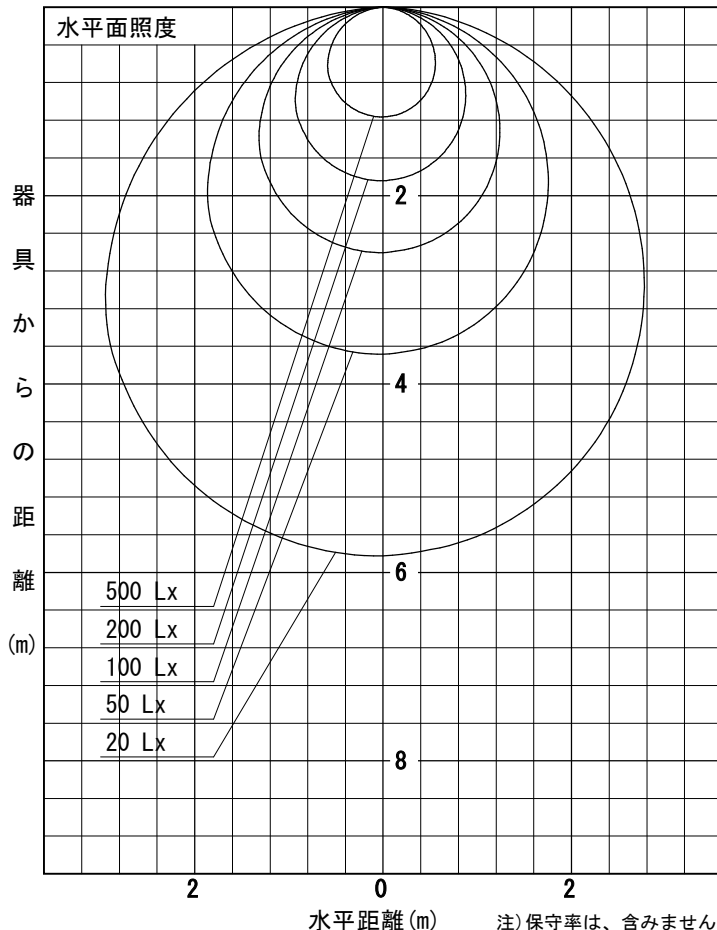

姿図

品番	LZY-93233FS_5000K
光源	LED 21W 5000K-2700K
定格光束	1940 lm
1/2照度角	A-A' 66° B-B' 63°
ビーム角	A-A' 112° B-B' 104°

器具効率	100.0 %
上方光束	0.0 %
下方光束	100.0 %
器具間隔 最大限 (取付高さH)	A 1.30 H B 1.23 H
保守率	良 0.69
	中 0.67
	否 0.63

反射率 (%)	天井			壁			床			照明率 (×0.01)			室指数		
	80	70	50	30	10	50	30	10	50	30	10	50	30	10	0
0.6	47	39	33	46	39	33	45	38	33	44	38	33	31		
0.8	57	49	43	56	48	42	55	47	42	53	47	42	39		
1	66	57	51	65	57	50	63	55	50	61	54	49	47		
1.25	74	65	59	72	65	59	70	63	58	68	62	57	54		
1.5	80	72	66	78	71	65	75	69	64	73	67	63	60		
2	88	81	76	87	80	75	83	78	73	81	76	72	69		
2.5	94	88	83	92	87	82	89	84	80	85	82	78	74		
3	98	93	88	96	91	87	92	88	85	89	86	83	79		
4	103	99	95	101	97	93	97	94	90	93	90	88	84		
5	106	102	99	104	100	97	100	97	94	96	93	91	87		

A-A'

B-B'

注) 保守率は、含みません。