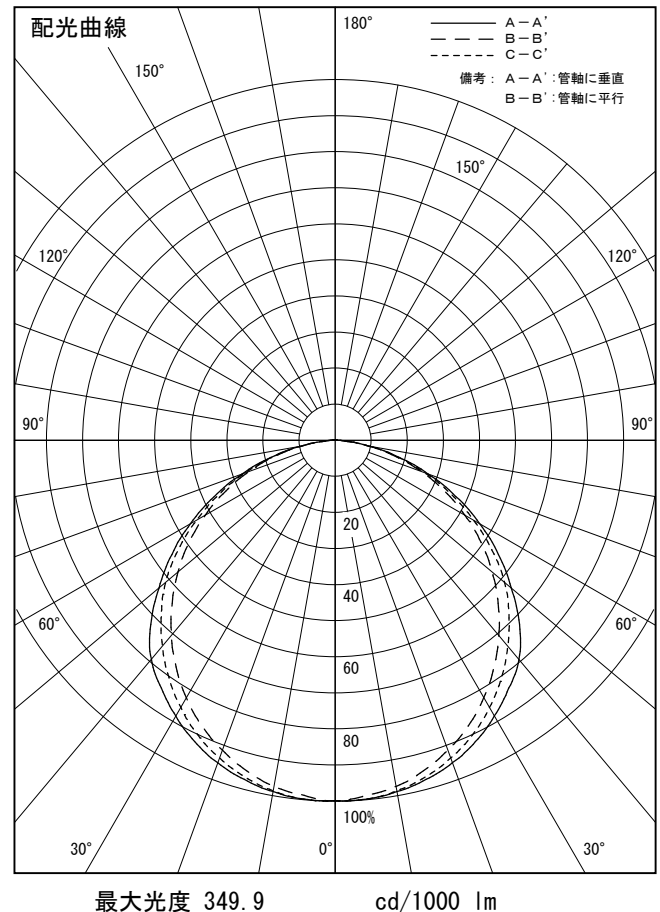

姿図

品番	LZY-93233FS_5000K
光源	LED 21W 5000K-2700K
定格光束	1940 lm
1/2照度角	A-A' 66° B-B' 63°
ビーム角	A-A' 112° B-B' 104°

器具効率	100.0 %
上方光束	0.0 %
下方光束	100.0 %
器具間隔 最大限 (取付高さH)	A 1.30 H B 1.23 H
保守率	良 0.69
	中 0.67
	否 0.63

反射率 (%)	天井			壁			床			照明率 (×0.01)			室指数		
	80	70	50	30	10	50	30	10	50	30	10	50	30	10	0
0.6	47	39	33	46	39	33	45	38	33	44	38	33	31		
0.8	57	49	43	56	48	42	55	47	42	53	47	42	39		
1	66	57	51	65	57	50	63	55	50	61	54	49	47		
1.25	74	65	59	72	65	59	70	63	58	68	62	57	54		
1.5	80	72	66	78	71	65	75	69	64	73	67	63	60		
2	88	81	76	87	80	75	83	78	73	81	76	72	69		
2.5	94	88	83	92	87	82	89	84	80	85	82	78	74		
3	98	93	88	96	91	87	92	88	85	89	86	83	79		
4	103	99	95	101	97	93	97	94	90	93	90	88	84		
5	106	102	99	104	100	97	100	97	94	96	93	91	87		

A-A'

B-B'

注) 保守率は、含みません。