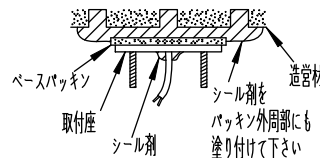

### ⚠ 安全に関するご注意

- この器具は、一般通常環境の屋外防雨形天井取付・壁面取付・床面取付兼用器具です。一般通常環境以外の所、天井、傾斜天井、サウナ風呂、床面では使用しないでください。落下・感電・火災の原因になります。
- 電源電圧は、定格電圧±6%内でご使用下さい。感電・火災の原因になります。
- 器具の取付面は、ベースパッキンの大きさ以上の平らな面に仕上げてください。感電・火災の原因になります。
- この器具は木ねじ取付専用器具です。必ず木ねじ(2本)で補強材のある位置に取付けて下さい。落下の原因になります。

定格光束	1280Lm
LED照明器具の固有エネルギー消費効率	75.2Lm/W
LED光源寿命	40000時間

No.	部品名	材質	備考	機能	防雨用	特記事項
8	取付座	ステンレス		機能	防雨用	特記事項 1/2照度角 25° 制御レンズ付 調光器併用不可
7	ベースパッキン	シリコン	黒	取付場所	屋外 天井取付・壁面取付・床面取付兼用	
6	ツマミ	アルミダイカスト	シルバー塗装	電源接続	口出し線	
5	フランジ	アルミダイカスト	シルバー塗装	消費電力	17 W 定格電圧 100 V	
4	アーム	アルミダイカスト	シルバー塗装	電気容量	28 VA	スイッチ無し
3	本体	アルミダイカスト	シルバー塗装	LED付 交換不可	LED 8.5W×2灯 演色性 Ra83 電球色(2700K)	
2	制御レンズ	アクリル	透明			
1	前面ガラス	強化ガラス	透明	器具重量	約 1.7 kg	②