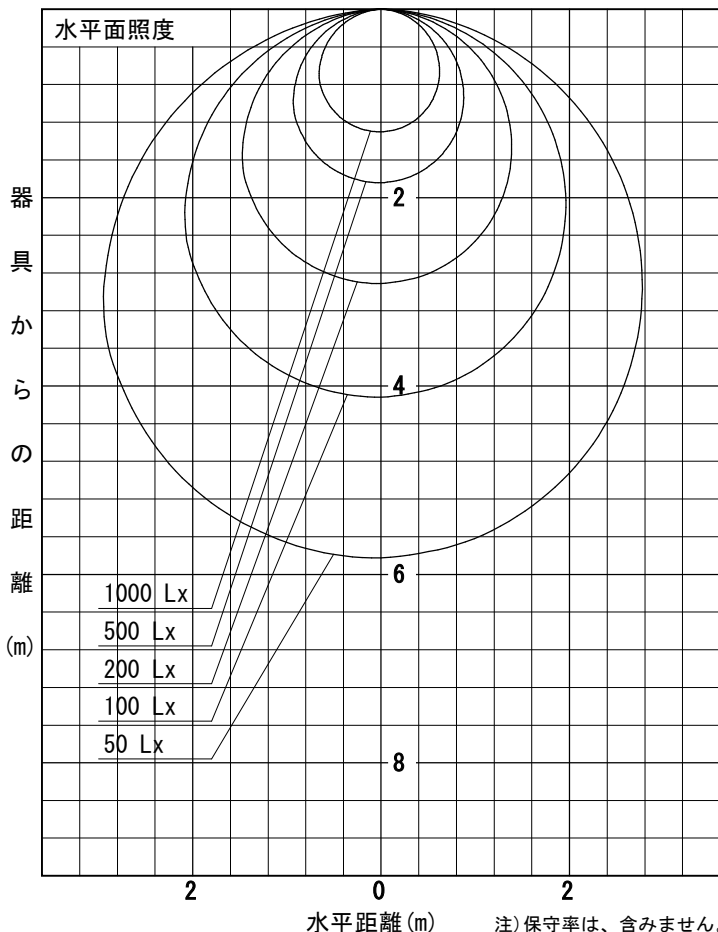

姿図

品番	LZY-93272FS_5000K
光源	LED 54W 5000K-2700K
定格光束	4850 lm
1/2照度角	A-A' 66° B-B' 63°
ビーム角	A-A' 112° B-B' 104°

器具効率	100.0 %
上方光束	0.0 %
下方光束	100.0 %
器具間隔 最大限 (取付高さH)	A 1.30 H B 1.23 H
保守率	良 0.69
	中 0.67
	否 0.63

反射率 (%)	天井				壁				床				
	80	70	50	0	50	30	10	0	50	30	10	0	
室指数	照 明 率 (× 0.01)												
0.6	47	39	33	46	39	33	45	38	33	44	38	33	31
0.8	57	49	43	56	48	42	55	47	42	53	47	42	39
1	66	57	51	65	57	50	63	55	50	61	54	49	47
1.25	74	65	59	72	65	59	70	63	58	68	62	57	54
1.5	80	72	66	78	71	65	75	69	64	73	67	63	60
2	88	81	76	87	80	75	83	78	73	81	76	72	69
2.5	94	88	83	92	87	82	89	84	80	85	82	78	74
3	98	93	88	96	91	87	92	88	85	89	86	83	79
4	103	99	95	101	97	93	97	94	90	93	90	88	84
5	106	102	99	104	100	97	100	97	94	96	93	91	87

A-A'

B-B'

注)保守率は、含みません。