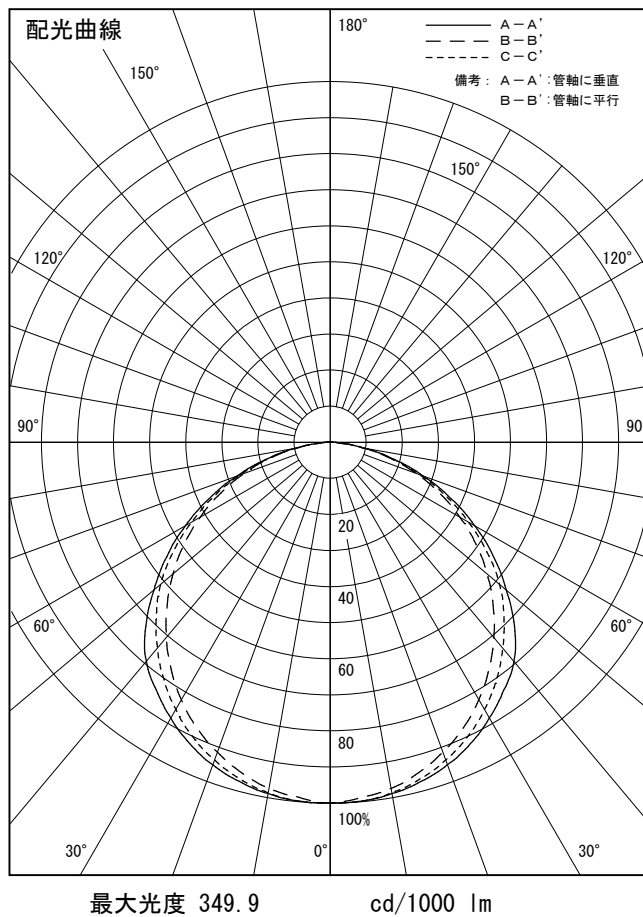

姿図

品番	LZY-93272FS_5000K
光源	LED 54W 5000K-2700K
定格光束	4850 lm
1/2照度角	A-A' 66° B-B' 63°
ビーム角	A-A' 112° B-B' 104°

器具効率	100.0 %
上方光束	0.0 %
下方光束	100.0 %
器具間隔 最大限 (取付高さH)	A 1.30 H B 1.23 H
保守率	良 0.69
	中 0.67
	否 0.63

反射率 (%)	天井				壁				床				
	80	70	50	0	50	30	10	0	50	30	10	0	
室指数	照 明 率 (× 0.01)												
0.6	47	39	33	46	39	33	45	38	33	44	38	33	31
0.8	57	49	43	56	48	42	55	47	42	53	47	42	39
1	66	57	51	65	57	50	63	55	50	61	54	49	47
1.25	74	65	59	72	65	59	70	63	58	68	62	57	54
1.5	80	72	66	78	71	65	75	69	64	73	67	63	60
2	88	81	76	87	80	75	83	78	73	81	76	72	69
2.5	94	88	83	92	87	82	89	84	80	85	82	78	74
3	98	93	88	96	91	87	92	88	85	89	86	83	79
4	103	99	95	101	97	93	97	94	90	93	90	88	84
5	106	102	99	104	100	97	100	97	94	96	93	91	87

A-A'

B-B'

注)保守率は、含みません。