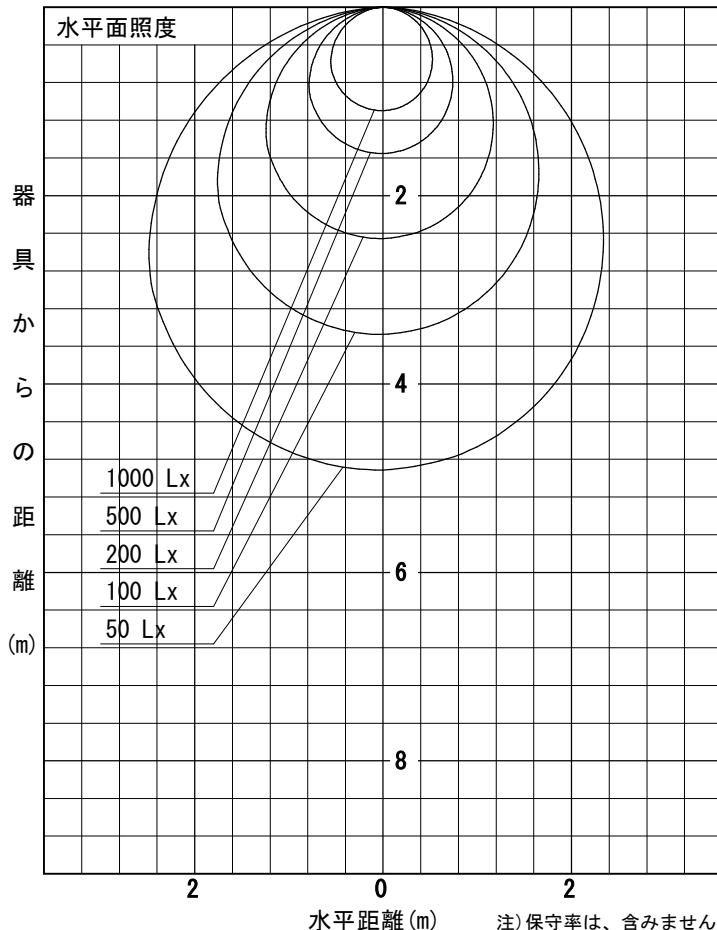

姿図

品番	LZY-93269LS
光源	LED 41W 2700K
定格光束	3450 lm
1/2照度角	A-A' 66° B-B' 63°
ビーム角	A-A' 112° B-B' 104°

器具効率	100.0 %
上方光束	0.0 %
下方光束	100.0 %
器具間隔 最大限 (取付高さH)	A 1.30 H
	B 1.23 H
保守率	良 0.69
	中 0.67
	否 0.63

反射率 (%)	天井			壁			床			天井			壁			床		
	80	70	50	30	10	50	30	10	50	30	10	50	30	10	50	30	10	
室指数	照 明 率 (× 0.01)																	
0.6	47	39	33	46	39	33	45	38	33	44	38	33	44	38	33	44	38	33
0.8	57	49	43	56	48	42	55	47	42	53	47	42	53	47	42	53	47	42
1	66	57	51	65	57	50	63	55	50	61	54	49	61	54	49	61	54	49
1.25	74	65	59	72	65	59	70	63	58	68	62	57	68	62	57	68	62	57
1.5	80	72	66	78	71	65	75	69	64	73	67	63	73	67	63	73	67	63
2	88	81	76	87	80	75	83	78	73	81	76	72	81	76	72	81	76	72
2.5	94	88	83	92	87	82	89	84	80	85	82	78	85	82	78	85	82	78
3	98	93	88	96	91	87	92	88	85	89	86	83	89	86	83	89	86	83
4	103	99	95	101	97	93	97	94	90	93	90	88	93	90	88	93	90	88
5	106	102	99	104	100	97	100	97	94	96	93	91	96	93	91	96	93	91

A-A'

B-B'

注) 保守率は、含みません。