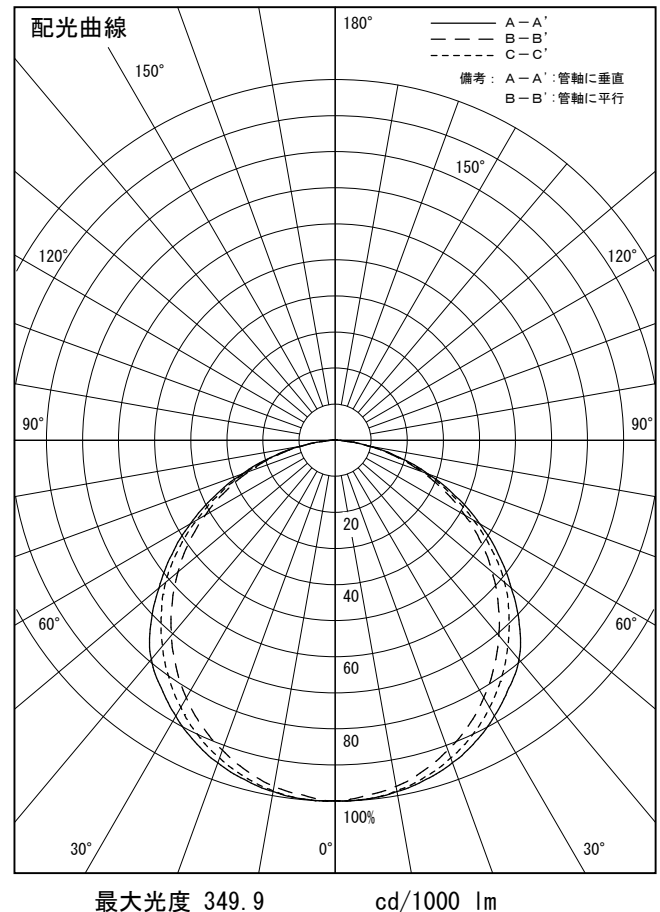

姿図

品番	LZY-93269LS
光源	LED 41W 2700K
定格光束	3450 lm
1/2照度角	A-A' 66° B-B' 63°
ビーム角	A-A' 112° B-B' 104°

器具効率	100.0 %
上方光束	0.0 %
下方光束	100.0 %
器具間隔 最大限 (取付高さH)	A 1.30 H
	B 1.23 H
保守率	良 0.69
	中 0.67
	否 0.63

反射率 (%)	天井			壁			床			天井			壁			床		
	80	70	50	30	10	50	30	10	50	30	10	50	30	10	50	30	10	
室指数	照 明 率 (× 0.01)																	
0.6	47	39	33	46	39	33	45	38	33	44	38	33	44	38	33	44	38	33
0.8	57	49	43	56	48	42	55	47	42	53	47	42	53	47	42	53	47	42
1	66	57	51	65	57	50	63	55	50	61	54	49	61	54	49	61	54	49
1.25	74	65	59	72	65	59	70	63	58	68	62	57	68	62	57	68	62	57
1.5	80	72	66	78	71	65	75	69	64	73	67	63	73	67	63	73	67	63
2	88	81	76	87	80	75	83	78	73	81	76	72	81	76	72	81	76	72
2.5	94	88	83	92	87	82	89	84	80	85	82	78	85	82	78	85	82	78
3	98	93	88	96	91	87	92	88	85	89	86	83	89	86	83	89	86	83
4	103	99	95	101	97	93	97	94	90	93	90	88	93	90	88	93	90	88
5	106	102	99	104	100	97	100	97	94	96	93	91	96	93	91	96	93	91

A-A'

B-B'

注) 保守率は、含みません。