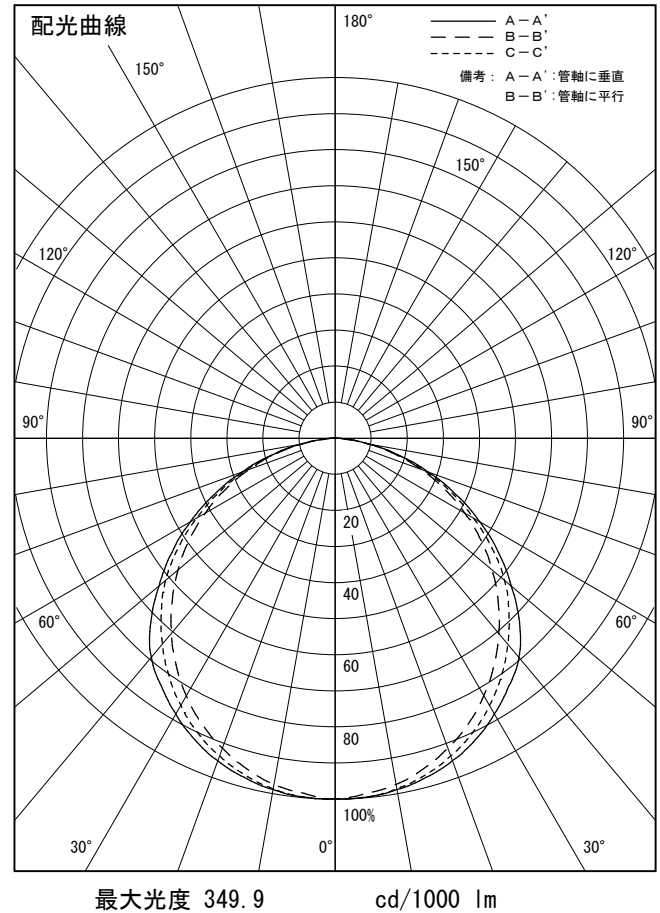

姿図

品番	LZY-93234FS_5000K
光源	LED 21W 5000K-2700K
定格光束	1940 lm
1/2照度角	A-A' 66° B-B' 63°
ビーム角	A-A' 112° B-B' 104°

器具効率	100.0 %
上方光束	0.0 %
下方光束	100.0 %
器具間隔 最大限 (取付高さH)	A 1.30 H
	B 1.23 H
保守率	良 0.69
	中 0.67
	否 0.63

反射率 (%)	天井	80			70			50			30			0
	壁	50	30	10	50	30	10	50	30	10	50	30	10	0
床	20			20			20			20			0	
室指数	照 明 率 (× 0.01)													
0.6	47	39	33	46	39	33	45	38	33	44	38	33	31	
0.8	57	49	43	56	48	42	55	47	42	53	47	42	39	
1	66	57	51	65	57	50	63	55	50	61	54	49	47	
1.25	74	65	59	72	65	59	70	63	58	68	62	57	54	
1.5	80	72	66	78	71	65	75	69	64	73	67	63	60	
2	88	81	76	87	80	75	83	78	73	81	76	72	69	
2.5	94	88	83	92	87	82	89	84	80	85	82	78	74	
3	98	93	88	96	91	87	92	88	85	89	86	83	79	
4	103	99	95	101	97	93	97	94	90	93	90	88	84	
5	106	102	99	104	100	97	100	97	94	96	93	91	87	

A-A'

B-B'

注) 保守率は、含みません。