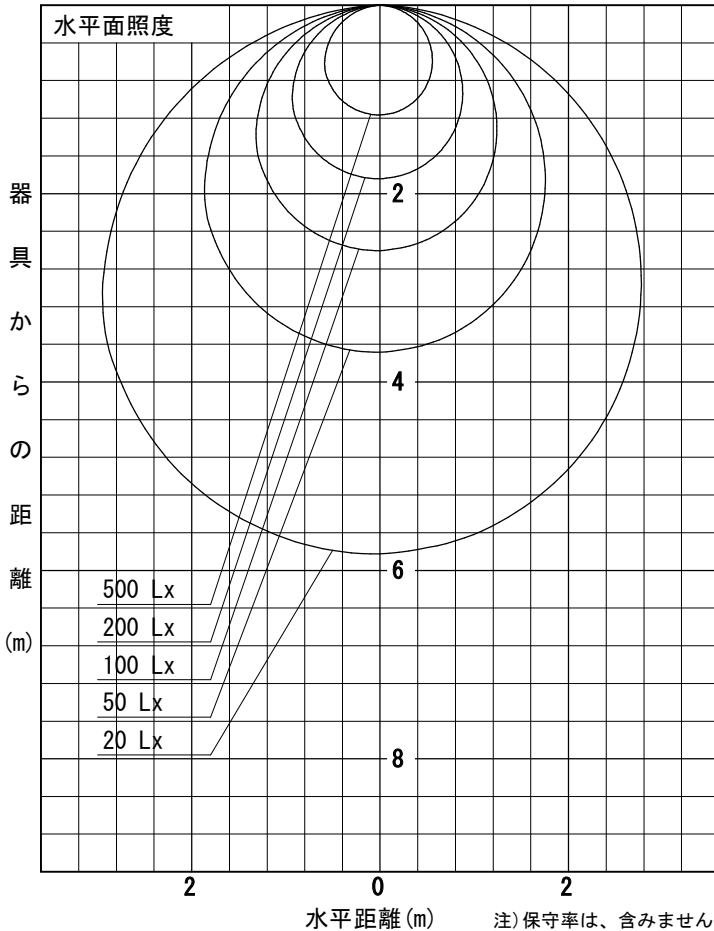

姿図

品番	LZY-93234FS_5000K
光源	LED 21W 5000K-2700K
定格光束	1940 lm
1/2照度角	A-A' 66° B-B' 63°
ビーム角	A-A' 112° B-B' 104°

器具効率	100.0 %
上方光束	0.0 %
下方光束	100.0 %
器具間隔 最大限 (取付高さH)	A 1.30 H
	B 1.23 H
保守率	良 0.69
	中 0.67
	否 0.63

反射率 (%)	天井	80			70			50			30			0
	壁	50	30	10	50	30	10	50	30	10	50	30	10	0
床	20			20			20			20			0	
室指数	照 明 率 (× 0.01)													
0.6	47	39	33	46	39	33	45	38	33	44	38	33	31	
0.8	57	49	43	56	48	42	55	47	42	53	47	42	39	
1	66	57	51	65	57	50	63	55	50	61	54	49	47	
1.25	74	65	59	72	65	59	70	63	58	68	62	57	54	
1.5	80	72	66	78	71	65	75	69	64	73	67	63	60	
2	88	81	76	87	80	75	83	78	73	81	76	72	69	
2.5	94	88	83	92	87	82	89	84	80	85	82	78	74	
3	98	93	88	96	91	87	92	88	85	89	86	83	79	
4	103	99	95	101	97	93	97	94	90	93	90	88	84	
5	106	102	99	104	100	97	100	97	94	96	93	91	87	

A-A'

B-B'

注) 保守率は、含みません。