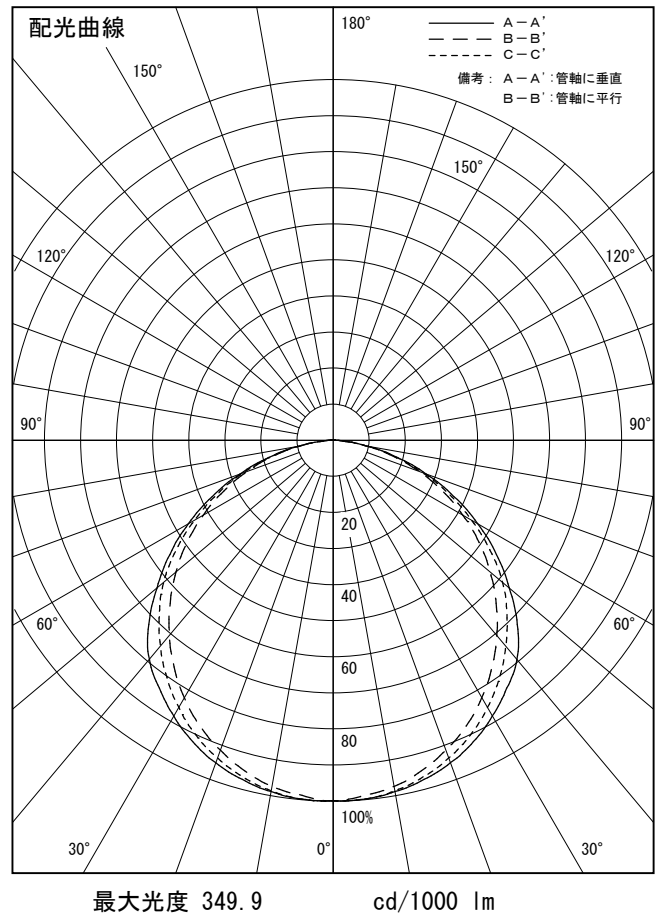

姿図

品番	LZY-93268FS_2700K
光源	LED 42W 5000K-2700K
定格光束	3450 lm
1/2照度角	A-A' 66° B-B' 63°
ビーム角	A-A' 112° B-B' 104°

器具効率	100.0 %
上方光束	0.0 %
下方光束	100.0 %
器具間隔 最大限 (取付高さH)	A 1.30 H
	B 1.23 H
保守率	良 0.69
	中 0.67
	否 0.63

反射率 (%)	天井	80			70			50			30			0
	壁	50	30	10	50	30	10	50	30	10	50	30	10	0
床	20			20			20			20			0	
室指数	照 明 率 (× 0.01)													
0.6	47	39	33	46	39	33	45	38	33	44	38	33	31	
0.8	57	49	43	56	48	42	55	47	42	53	47	42	39	
1	66	57	51	65	57	50	63	55	50	61	54	49	47	
1.25	74	65	59	72	65	59	70	63	58	68	62	57	54	
1.5	80	72	66	78	71	65	75	69	64	73	67	63	60	
2	88	81	76	87	80	75	83	78	73	81	76	72	69	
2.5	94	88	83	92	87	82	89	84	80	85	82	78	74	
3	98	93	88	96	91	87	92	88	85	89	86	83	79	
4	103	99	95	101	97	93	97	94	90	93	90	88	84	
5	106	102	99	104	100	97	100	97	94	96	93	91	87	

A-A'

B-B'

注) 保守率は、含みません。