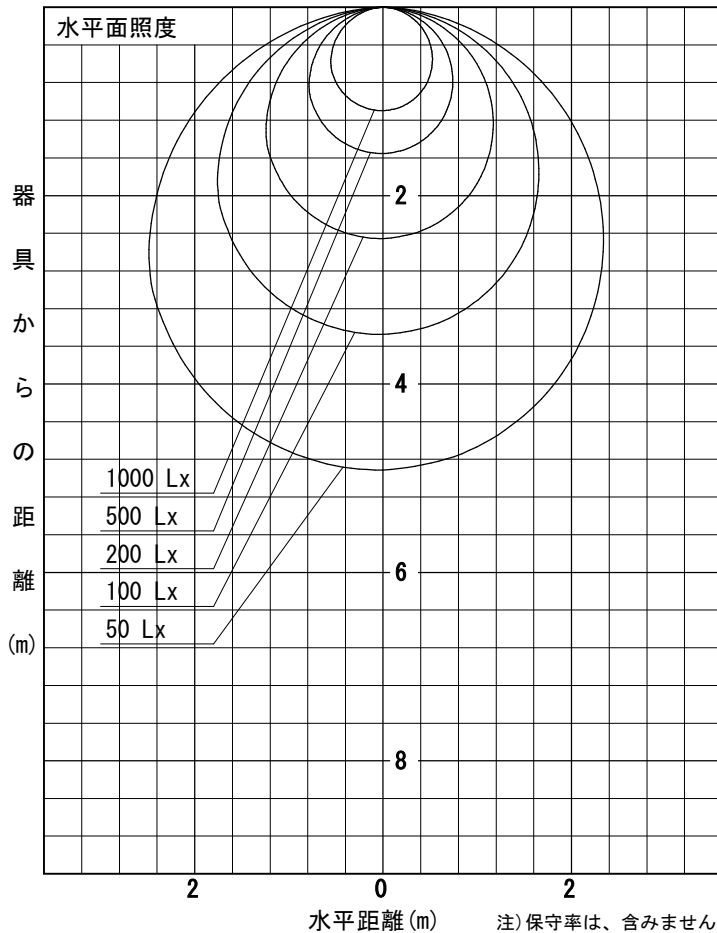

姿図

品番	LZY-93268FS_2700K
光源	LED 42W 5000K-2700K
定格光束	3450 lm
1/2照度角	A-A' 66° B-B' 63°
ビーム角	A-A' 112° B-B' 104°

器具効率	100.0 %
上方光束	0.0 %
下方光束	100.0 %
器具間隔 最大限 (取付高さH)	A 1.30 H
	B 1.23 H
保守率	良 0.69
	中 0.67
	否 0.63

反射率 (%)	天井	80			70			50			30			0
	壁	50	30	10	50	30	10	50	30	10	50	30	10	0
床	20			20			20			20			0	
室指数	照 明 率 (× 0.01)													
0.6	47	39	33	46	39	33	45	38	33	44	38	33	31	
0.8	57	49	43	56	48	42	55	47	42	53	47	42	39	
1	66	57	51	65	57	50	63	55	50	61	54	49	47	
1.25	74	65	59	72	65	59	70	63	58	68	62	57	54	
1.5	80	72	66	78	71	65	75	69	64	73	67	63	60	
2	88	81	76	87	80	75	83	78	73	81	76	72	69	
2.5	94	88	83	92	87	82	89	84	80	85	82	78	74	
3	98	93	88	96	91	87	92	88	85	89	86	83	79	
4	103	99	95	101	97	93	97	94	90	93	90	88	84	
5	106	102	99	104	100	97	100	97	94	96	93	91	87	

A-A'

B-B'

注) 保守率は、含みません。