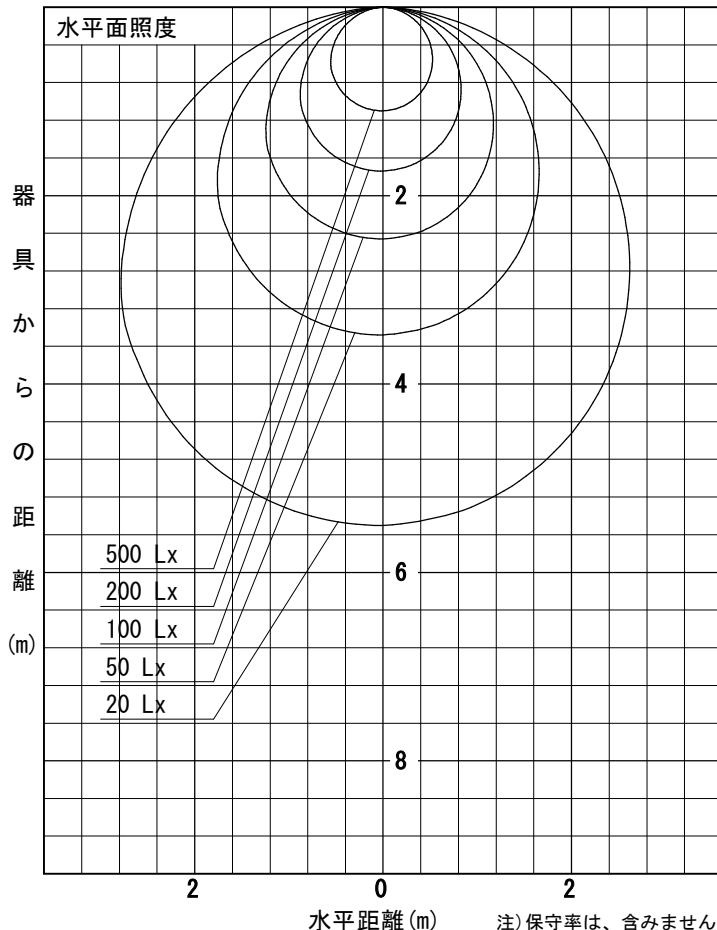

姿図

品番	LZY-93232LS
光源	LED 22W 2700K
定格光束	1730 lm
1/2照度角	A-A' 66° B-B' 63°
ビーム角	A-A' 112° B-B' 104°

器具効率	100.0 %
上方光束	0.0 %
下方光束	100.0 %
器具間隔 最大限 (取付高さH)	A 1.30 H
	B 1.23 H
保守率	良 0.69
	中 0.67
	否 0.63

反射率 (%)	天井	80			70			50			30			0
	壁	50	30	10	50	30	10	50	30	10	50	30	10	0
床	20			20			20			20			0	
室指数	照 明 率 (× 0.01)													
0.6	47	39	33	46	39	33	45	38	33	44	38	33	31	
0.8	57	49	43	56	48	42	55	47	42	53	47	42	39	
1	66	57	51	65	57	50	63	55	50	61	54	49	47	
1.25	74	65	59	72	65	59	70	63	58	68	62	57	54	
1.5	80	72	66	78	71	65	75	69	64	73	67	63	60	
2	88	81	76	87	80	75	83	78	73	81	76	72	69	
2.5	94	88	83	92	87	82	89	84	80	85	82	78	74	
3	98	93	88	96	91	87	92	88	85	89	86	83	79	
4	103	99	95	101	97	93	97	94	90	93	90	88	84	
5	106	102	99	104	100	97	100	97	94	96	93	91	87	

A-A'

B-B'

注) 保守率は、含みません。