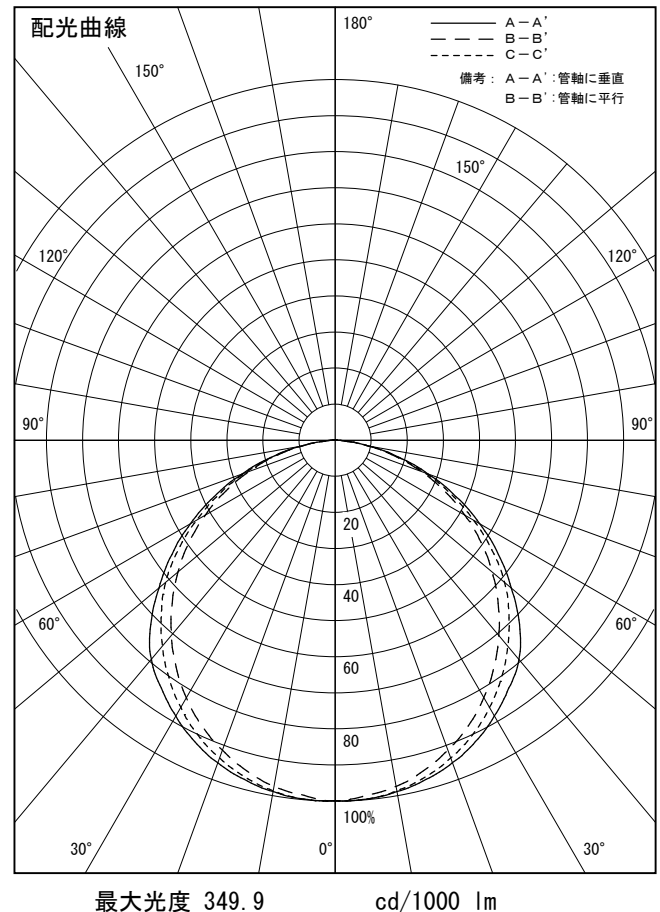

姿図

品番	LZY-93232LS
光源	LED 22W 2700K
定格光束	1730 lm
1/2照度角	A-A' 66° B-B' 63°
ビーム角	A-A' 112° B-B' 104°

器具効率	100.0 %
上方光束	0.0 %
下方光束	100.0 %
器具間隔 最大限 (取付高さH)	A 1.30 H
	B 1.23 H
保守率	良 0.69
	中 0.67
	否 0.63

反射率 (%)	天井	80			70			50			30			0
	壁	50	30	10	50	30	10	50	30	10	50	30	10	0
床	20			20			20			20			0	
室指数	照 明 率 (× 0.01)													
0.6	47	39	33	46	39	33	45	38	33	44	38	33	31	
0.8	57	49	43	56	48	42	55	47	42	53	47	42	39	
1	66	57	51	65	57	50	63	55	50	61	54	49	47	
1.25	74	65	59	72	65	59	70	63	58	68	62	57	54	
1.5	80	72	66	78	71	65	75	69	64	73	67	63	60	
2	88	81	76	87	80	75	83	78	73	81	76	72	69	
2.5	94	88	83	92	87	82	89	84	80	85	82	78	74	
3	98	93	88	96	91	87	92	88	85	89	86	83	79	
4	103	99	95	101	97	93	97	94	90	93	90	88	84	
5	106	102	99	104	100	97	100	97	94	96	93	91	87	

A-A'

B-B'

注) 保守率は、含みません。