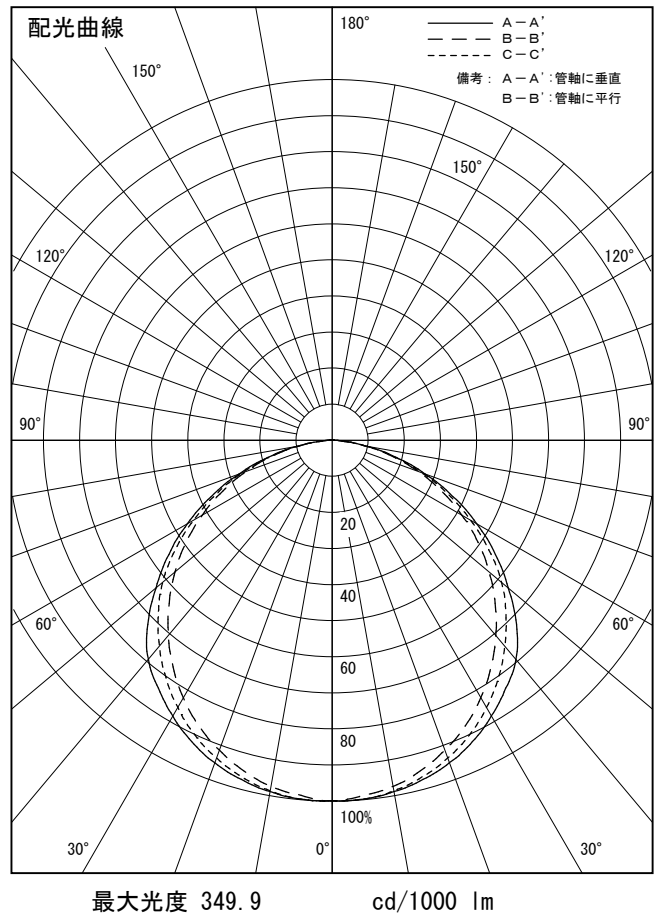

姿図

品番	LZY-93272AS
光源	LED 54W 3500K
定格光束	4550 lm
1/2照度角	A-A' 66° B-B' 63°
ビーム角	A-A' 112° B-B' 104°

器具効率	100.0 %
上方光束	0.0 %
下方光束	100.0 %
器具間隔 最大限 (取付高さ H)	A 1.30 H
	B 1.23 H
保守率	良 0.69
	中 0.67
	否 0.63

反射率 (%)	天井			壁			床			照明率 (×0.01)			
	80	70	50	30	10	50	30	10	50	30	10	0	
室指数	0.6	0.8	1	1.25	1.5	2	2.5	3	4	5	6	7	8
照度 (lx)	47	57	66	74	80	88	94	98	103	106	39	42	47
照度 (lx)	39	49	57	65	72	81	88	93	99	102	33	33	31
照度 (lx)	33	43	51	59	66	76	83	88	95	99	27	27	25
照度 (lx)	27	35	43	51	59	69	77	83	91	97	23	23	21
照度 (lx)	23	31	39	47	55	65	73	79	87	93	19	19	17
照度 (lx)	19	27	35	43	51	61	69	75	83	89	15	15	13
照度 (lx)	15	21	27	35	43	53	61	67	75	81	11	11	9
照度 (lx)	11	15	21	27	35	45	53	59	67	73	7	7	5
照度 (lx)	7	9	11	15	19	23	27	31	35	39	3	3	2

A-A'

B-B'

注) 保守率は、含みません。