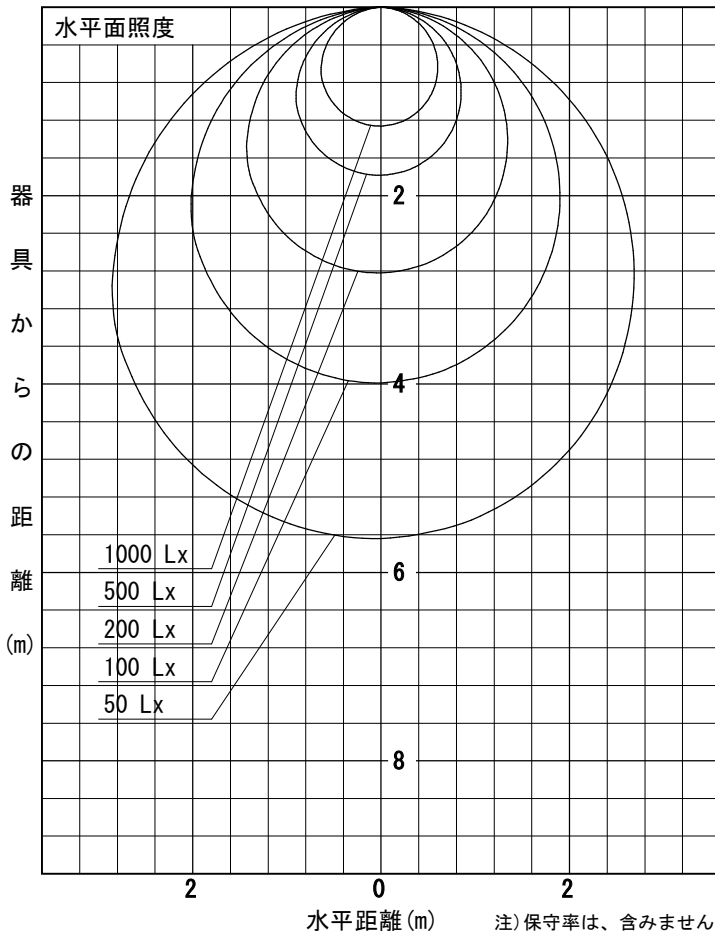

姿図

品番	LZY-93272AS
光源	LED 54W 3500K
定格光束	4550 lm
1/2照度角	A-A' 66° B-B' 63°
ビーム角	A-A' 112° B-B' 104°

器具効率	100.0 %
上方光束	0.0 %
下方光束	100.0 %
器具間隔 最大限 (取付高さ H)	A 1.30 H
	B 1.23 H
保守率	良 0.69
	中 0.67
	否 0.63

反射率 (%)	天井			壁			床			照明率 (×0.01)			
	80	70	50	30	10	50	30	10	50	30	10	0	
室指数	0.6	0.8	1	1.25	1.5	2	2.5	3	4	5	6	7	8
照度 (lx)	47	57	66	74	80	88	94	98	103	106	39	42	47
照度 (lx)	39	49	57	65	72	81	88	93	99	102	33	33	31
照度 (lx)	33	43	51	59	66	76	83	88	95	99	27	27	25
照度 (lx)	27	35	43	51	59	69	77	83	91	97	23	23	21
照度 (lx)	23	31	39	47	55	65	73	79	87	93	19	19	17
照度 (lx)	19	27	35	43	51	61	69	75	83	89	15	15	13
照度 (lx)	15	21	27	35	43	53	61	67	75	81	11	11	9
照度 (lx)	11	15	21	27	35	45	53	59	67	73	7	7	5
照度 (lx)	7	9	11	15	19	23	27	31	35	39	3	3	2

A-A'

B-B'

注) 保守率は、含みません。