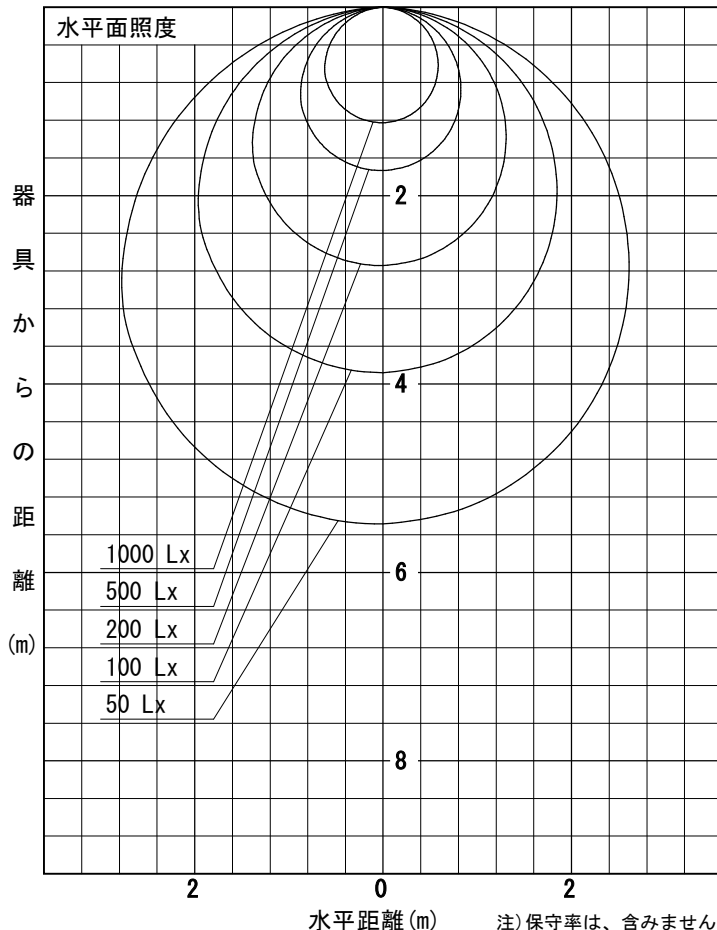

姿図

品番	LZY-93241FS_2700K
光源	LED 54W 5000K-2700K
定格光束	4300 lm
1/2照度角	A-A' 66° B-B' 63°
ビーム角	A-A' 112° B-B' 104°

器具効率	100.0 %
上方光束	0.0 %
下方光束	100.0 %
器具間隔 最大限 (取付高さH)	A 1.30 H
	B 1.23 H
保守率	良 0.69
	中 0.67
	否 0.63

反射率 (%)	天井	80			70			50			30			0
	壁	50	30	10	50	30	10	50	30	10	50	30	10	0
	床	20			20			20			20			0
室指数	照 明 率 (× 0.01)													
0.6	47	39	33	46	39	33	45	38	33	44	38	33	31	
0.8	57	49	43	56	48	42	55	47	42	53	47	42	39	
1	66	57	51	65	57	50	63	55	50	61	54	49	47	
1.25	74	65	59	72	65	59	70	63	58	68	62	57	54	
1.5	80	72	66	78	71	65	75	69	64	73	67	63	60	
2	88	81	76	87	80	75	83	78	73	81	76	72	69	
2.5	94	88	83	92	87	82	89	84	80	85	82	78	74	
3	98	93	88	96	91	87	92	88	85	89	86	83	79	
4	103	99	95	101	97	93	97	94	90	93	90	88	84	
5	106	102	99	104	100	97	100	97	94	96	93	91	87	

A-A'

B-B'

注) 保守率は、含みません。