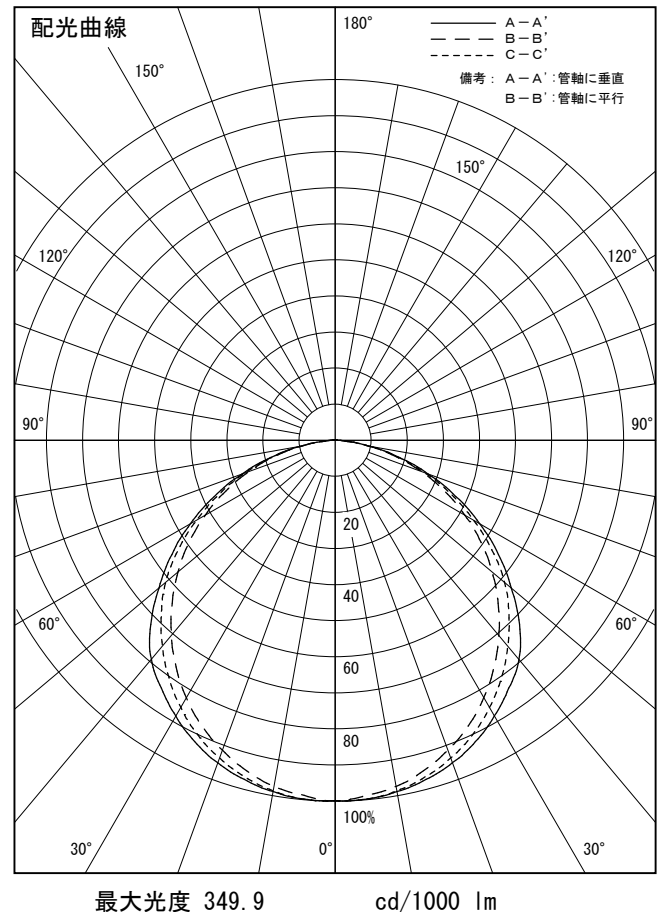

姿図

品番	LZY-93241FS_2700K
光源	LED 54W 5000K-2700K
定格光束	4300 lm
1/2照度角	A-A' 66° B-B' 63°
ビーム角	A-A' 112° B-B' 104°

器具効率	100.0 %
上方光束	0.0 %
下方光束	100.0 %
器具間隔 最大限 (取付高さH)	A 1.30 H
	B 1.23 H
保守率	良 0.69
	中 0.67
	否 0.63

反射率 (%)	天井	80			70			50			30			0
	壁	50	30	10	50	30	10	50	30	10	50	30	10	0
	床	20			20			20			20			0
室指数	照 明 率 (× 0.01)													
0.6	47	39	33	46	39	33	45	38	33	44	38	33	31	
0.8	57	49	43	56	48	42	55	47	42	53	47	42	39	
1	66	57	51	65	57	50	63	55	50	61	54	49	47	
1.25	74	65	59	72	65	59	70	63	58	68	62	57	54	
1.5	80	72	66	78	71	65	75	69	64	73	67	63	60	
2	88	81	76	87	80	75	83	78	73	81	76	72	69	
2.5	94	88	83	92	87	82	89	84	80	85	82	78	74	
3	98	93	88	96	91	87	92	88	85	89	86	83	79	
4	103	99	95	101	97	93	97	94	90	93	90	88	84	
5	106	102	99	104	100	97	100	97	94	96	93	91	87	

A-A'

B-B'

注) 保守率は、含みません。