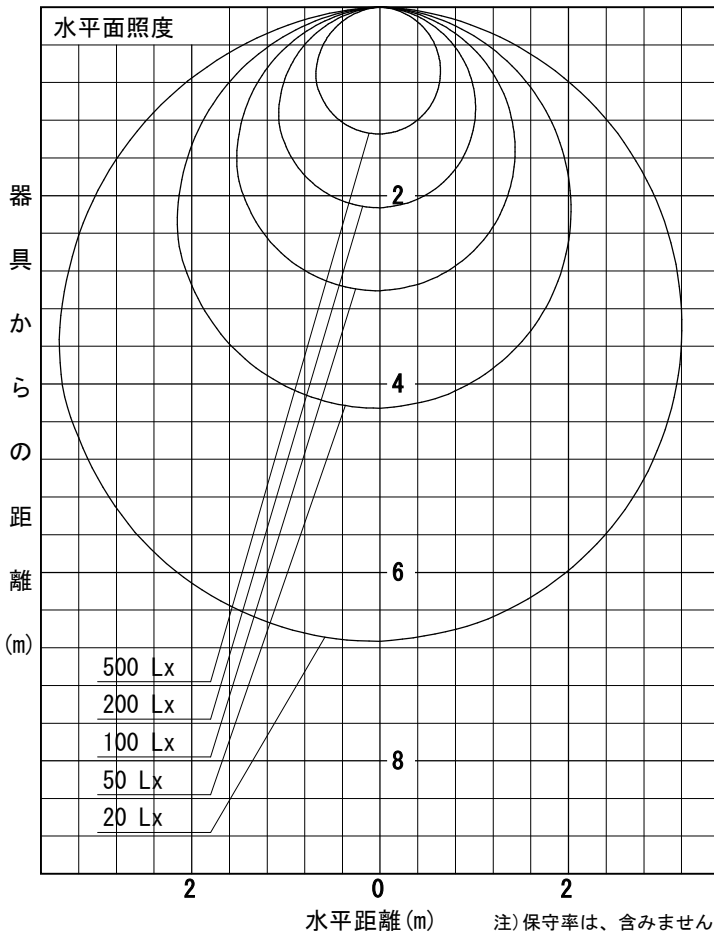

姿図

品番	LZY-93267LS
光源	LED 32W 2700K
定格光束	2590 lm
1/2照度角	A-A' 66° B-B' 63°
ビーム角	A-A' 112° B-B' 104°

器具効率	100.0 %
上方光束	0.0 %
下方光束	100.0 %
器具間隔 最大限 (取付高さH)	A 1.30 H B 1.23 H
保守率	良 0.69
	中 0.67
	否 0.63

反射率 (%)	天井			壁			床			照明率 (×0.01)			
	80	70	50	30	10	50	30	10	50	30	10	0	
室指数	47	39	33	46	39	33	45	38	33	44	38	33	31
0.6	57	49	43	56	48	42	55	47	42	53	47	42	39
0.8	66	57	51	65	57	50	63	55	50	61	54	49	47
1	74	65	59	72	65	59	70	63	58	68	62	57	54
1.25	80	72	66	78	71	65	75	69	64	73	67	63	60
1.5	88	81	76	87	80	75	83	78	73	81	76	72	69
2	94	88	83	92	87	82	89	84	80	85	82	78	74
2.5	98	93	88	96	91	87	92	88	85	89	86	83	79
3	103	99	95	101	97	93	97	94	90	93	90	88	84
4	106	102	99	104	100	97	100	97	94	96	93	91	87
5													

A-A'

B-B'

注) 保守率は、含みません。