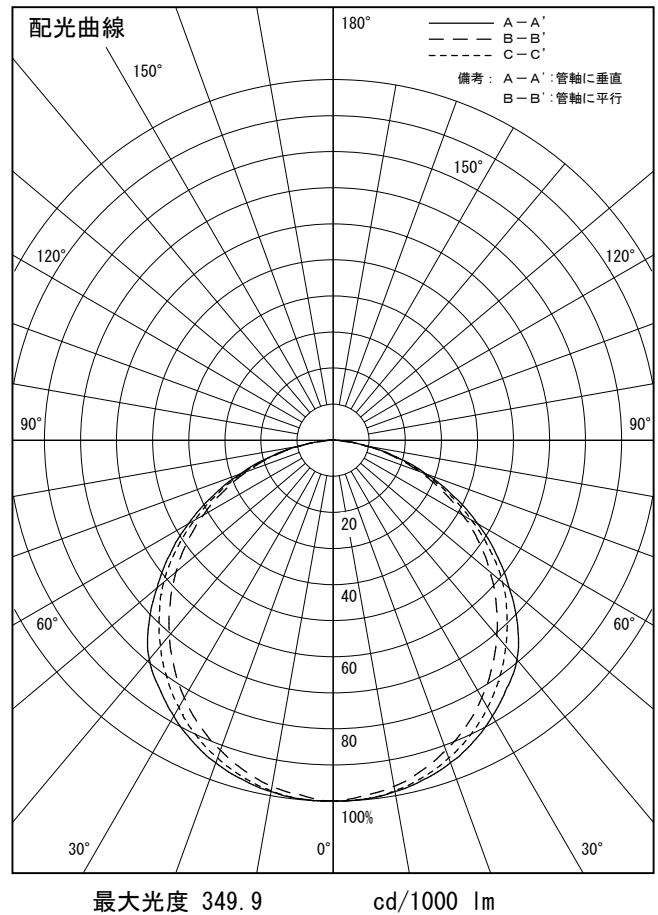

姿図

品番	LZY-93267LS
光源	LED 32W 2700K
定格光束	2590 lm
1/2照度角	A-A' 66° B-B' 63°
ビーム角	A-A' 112° B-B' 104°

器具効率	100.0 %
上方光束	0.0 %
下方光束	100.0 %
器具間隔 最大限 (取付高さH)	A 1.30 H B 1.23 H
保守率	良 0.69
	中 0.67
	否 0.63

反射率 (%)	天井			壁			床			照明率 (×0.01)			
	80	70	50	30	10	50	30	10	50	30	10	0	
室指数	47	39	33	46	39	33	45	38	33	44	38	33	31
0.6	57	49	43	56	48	42	55	47	42	53	47	42	39
0.8	66	57	51	65	57	50	63	55	50	61	54	49	47
1	74	65	59	72	65	59	70	63	58	68	62	57	54
1.25	80	72	66	78	71	65	75	69	64	73	67	63	60
1.5	88	81	76	87	80	75	83	78	73	81	76	72	69
2	94	88	83	92	87	82	89	84	80	85	82	78	74
2.5	98	93	88	96	91	87	92	88	85	89	86	83	79
3	103	99	95	101	97	93	97	94	90	93	90	88	84
4	106	102	99	104	100	97	100	97	94	96	93	91	87
5													

A-A'

B-B'

注) 保守率は、含みません。