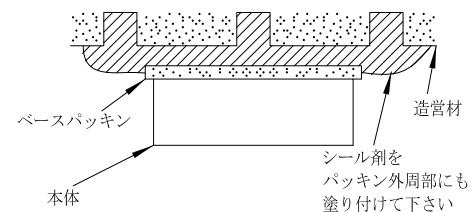

取付部詳細

定格光束	425Lm
LED照明器具の固有エネルギー消費効率	98.8Lm/W
LED光源寿命	40000時間

⚠ 安全に関するご注意

- この器具は、一般通常環境の屋内・屋外防雨防湿形天井直付壁面取付兼用器具です。一般通常環境以外の所、業務用浴室、サウナ風呂、床面では使用しないでください。落下・感電・火災の原因になります。
- 電源電圧は、定格電圧±6%内でご使用下さい。感電・火災の原因になります。
- 器具の取付面は、ベースパッキンの大きさ以上の平らな面に仕上げてください。感電・火災の原因になります。
- この器具は木ネジ専用器具です。落下防止のため、必ず木ネジ（2本）で補強材のある位置に取付けて下さい。
- ガス機器等の温度の高くなるものに取り付けしないでください。火災の原因になります。
- LEDにはバツキがあり、同一型番であっても商品ごとに発光色、明るさ、点灯時間（始動時間）が異なる場合があります。
- 塩害地域には取り付けしないでください。早期に錆び、腐食等が生じ落下・感電・火災の原因になります。
- 硫黄成分を含む温泉地など、腐食性ガスが発生する場所でのご使用は避けて下さい。

				機能	防雨・防湿用	特記事項			
7				取付場所	屋内・屋外 天井直付壁付兼用	カバーネジ込式 調光器併用不可 傾斜天井取付可能			
6			電源接続	端子台					
5			消費電力	4.3 W	定格電圧			100 V	
4	ベースパッキン	シリコン	黒	電気容量	7 VA	スイッチ無し			
3	カバー	アクリル	乳白	LED 付 交換可	LED電球 4.3W 演色性Ra83 電球色(2700K)				
2	カバーパッキン	シリコン	白		LDA4L-G/40/2783×1灯 E26 大光電機(株)製				
1	本体	ポリプロピレン	白						
No.	部品名	材質	備考	器具重量	約 0.6 kg	峠田 森 ④			