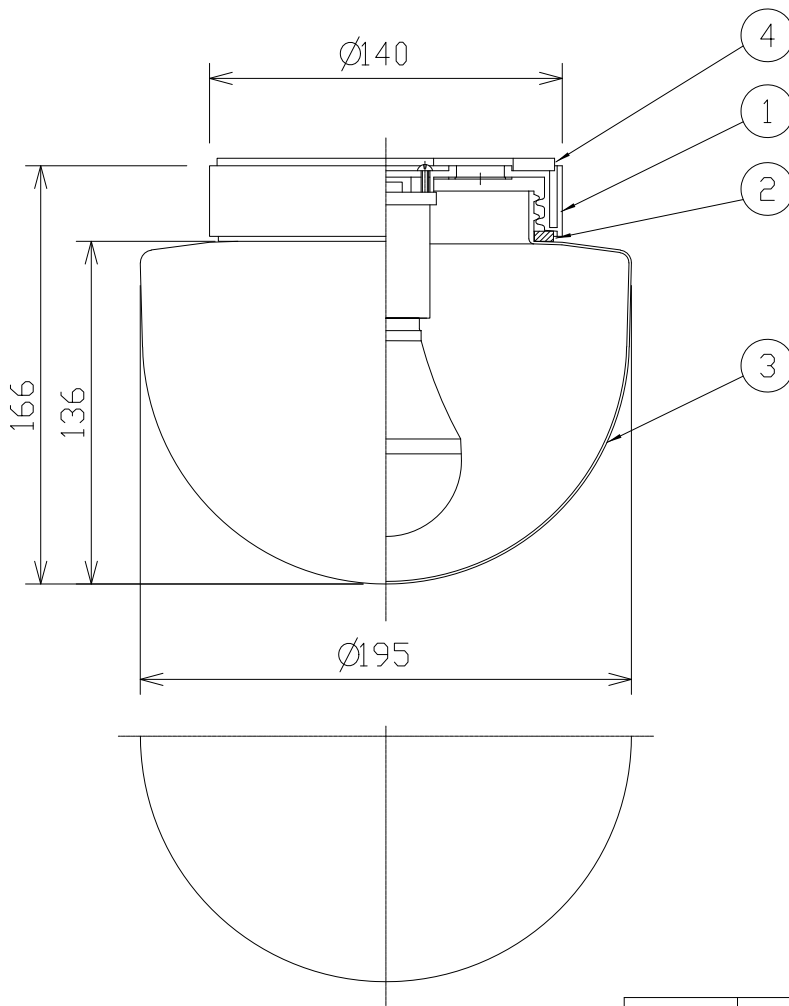

取付部詳細

定格光束	425Lm
LED照明器具の固有エネルギー消費効率	98.8Lm/W
LED光源寿命	40000時間

⚠ 安全に関するご注意

- この器具は、一般通常環境の屋内・屋外防雨防湿形天井直付壁面取付兼用器具です。一般通常環境以外の所、業務用浴室、サウナ風呂、床面では使用しないでください。落下・感電・火災の原因になります。
- 電源電圧は、定格電圧±6%内でご使用下さい。感電・火災の原因になります。
- 器具の取付面は、ベースパッキンの大きさ以上の平らな面に仕上げてください。感電・火災の原因になります。
- この器具は木ネジ専用器具です。落下防止のため、必ず木ネジ（2本）で補強材のある位置に取付けて下さい。
- ガス機器等の温度の高くなるものに取り付けしないでください。火災の原因になります。
- LEDにはバツキがあり、同一型番であっても商品ごとに発光色、明るさ、点灯時間（始動時間）が異なる場合があります。
- 塩害地域には取り付けしないでください。早期に錆び、腐食等が生じ落下・感電・火災の原因になります。
- 硫黄成分を含む温泉地など、腐食性ガスが発生する場所でのご使用は避けて下さい。

				機能	防雨・防湿用	特記事項			
7				取付場所	屋内・屋外 天井直付壁付兼用	カバーネジ込式 調光器併用不可 傾斜天井取付可能			
6			電源接続	端子台					
5			消費電力	4.3 W	定格電圧			100 V	
4	ベースパッキン	シリコン	黒	電気容量	7 VA	スイッチ無し			
3	カバー	アクリル	乳白	LED 付 交換可	LED電球 4.3W 演色性Ra83 電球色(2700K)				
2	カバーパッキン	シリコン	白		LDA4L-G/40/2783×1灯 E26 大光電機(株)製				
1	本体	ポリプロピレン	白						
No.	部品名	材質	備考	器具重量	約 0.6 kg	峠田 森 ④			