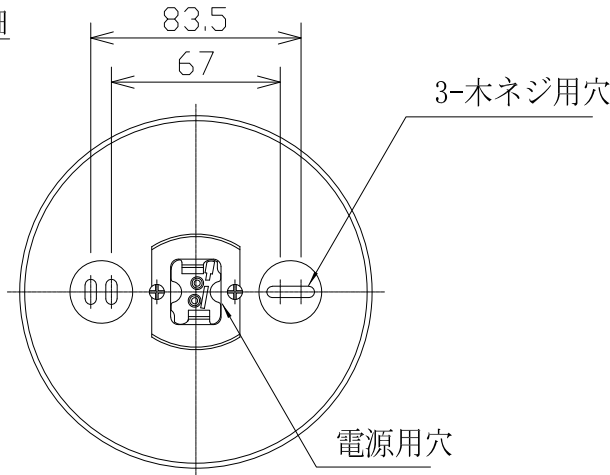

取付部詳細

定格光束	425Lm
LED照明器具の固有エネルギー消費効率	98.8Lm/W
LED光源寿命	40000時間

⚠ 安全に関するご注意

- この器具は、一般通常環境の屋内・屋外防雨防湿形天井直付壁面取付兼用器具です。一般通常環境以外の所、業務用浴室、サウナ風呂、床面では使用しないでください。落下・感電・火災の原因になります。
- 電源電圧は、定格電圧±6%内でご使用下さい。感電・火災の原因になります。
- 器具の取付面は、ベースパッキンの大きさ以上の平らな面に仕上げてください。感電・火災の原因になります。
- この器具は木ネジ専用器具です。落下防止のため、必ず木ネジ（2本）で補強材のある位置に取付けて下さい。
- ガス機器等の温度の高くなるものに取り付けしないでください。火災の原因になります。
- LEDにはバツキがあり、同一型番であっても商品ごとに発光色、明るさ、点灯時間（始動時間）が異なる場合があります。
- 塩害地域には取り付けしないでください。早期に錆び、腐食等が生じ落下・感電・火災の原因になります。
- 硫黄成分を含む温泉地など、腐食性ガスが発生する場所でのご使用は避けて下さい。

				機能	防雨・防湿用	特記事項			
7				取付場所	屋内・屋外 天井直付壁付兼用	カバーネジ込式 調光器併用不可 傾斜天井取付可能			
6			電源接続	端子台					
5			消費電力	4.3 W	定格電圧			100 V	
4	ベースパッキン	シリコン	黒	電気容量	7 VA	スイッチ無し			
3	カバー	アクリル	乳白	LED 付 交換可	LED電球 4.3W 演色性Ra83 電球色(2700K)				
2	カバーパッキン	シリコン	白		LDA4L-G/40/2783×1灯 E26 大光電機(株)製				
1	本体	ポリプロピレン	白						
No.	部品名	材質	備考	器具重量	約 0.6 kg	峠田 森 ④			