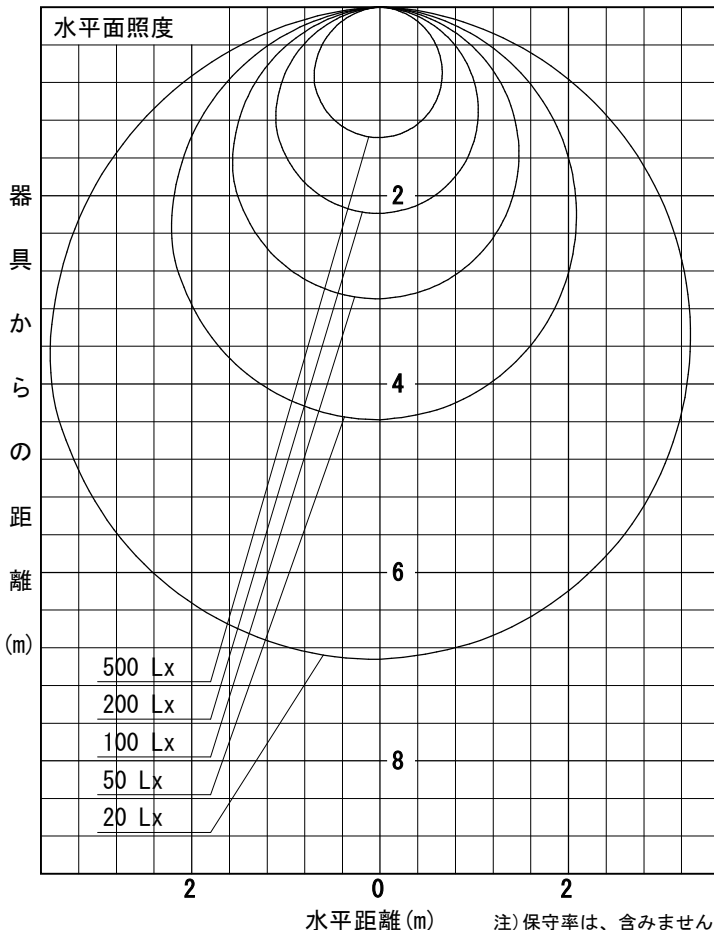

姿図

品番	LZY-93266NS
光源	LED 32W 4000K
定格光束	2740 lm
1/2照度角	A-A' 66° B-B' 63°
ビーム角	A-A' 112° B-B' 104°

器具効率	100.0 %
上方光束	0.0 %
下方光束	100.0 %
器具間隔 最大限 (取付高さH)	A 1.30 H B 1.23 H
保守率	良 0.69
	中 0.67
	否 0.63

反射率 (%)	天井			壁			床			照明率 (×0.01)			室指数		
	80	70	50	30	10	50	30	10	50	30	10	50	30	10	0
0.6	47	39	33	46	39	33	45	38	33	44	38	33	31		
0.8	57	49	43	56	48	42	55	47	42	53	47	42	39		
1	66	57	51	65	57	50	63	55	50	61	54	49	47		
1.25	74	65	59	72	65	59	70	63	58	68	62	57	54		
1.5	80	72	66	78	71	65	75	69	64	73	67	63	60		
2	88	81	76	87	80	75	83	78	73	81	76	72	69		
2.5	94	88	83	92	87	82	89	84	80	85	82	78	74		
3	98	93	88	96	91	87	92	88	85	89	86	83	79		
4	103	99	95	101	97	93	97	94	90	93	90	88	84		
5	106	102	99	104	100	97	100	97	94	96	93	91	87		

A-A'

B-B'

注) 保守率は、含みません。