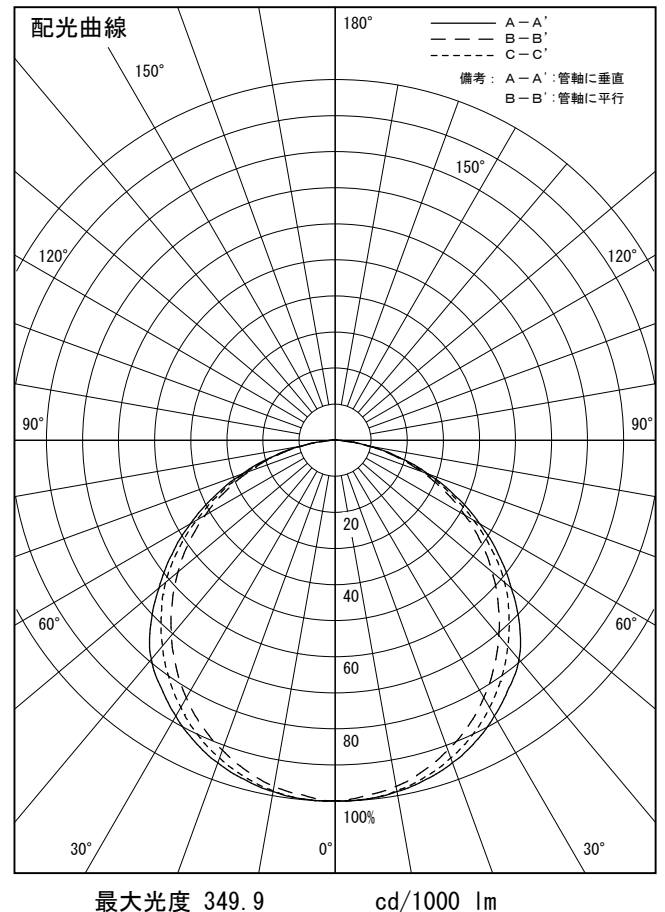

姿図

品番	LZY-93266NS
光源	LED 32W 4000K
定格光束	2740 lm
1/2照度角	A-A' 66° B-B' 63°
ビーム角	A-A' 112° B-B' 104°

器具効率	100.0 %
上方光束	0.0 %
下方光束	100.0 %
器具間隔 最大限 (取付高さH)	A 1.30 H B 1.23 H
保守率	良 0.69
	中 0.67
	否 0.63

反射率 (%)	天井			壁			床			照明率 (×0.01)			室指数		
	80	70	50	30	10	50	30	10	50	30	10	50	30	10	0
0.6	47	39	33	46	39	33	45	38	33	44	38	33	31		
0.8	57	49	43	56	48	42	55	47	42	53	47	42	39		
1	66	57	51	65	57	50	63	55	50	61	54	49	47		
1.25	74	65	59	72	65	59	70	63	58	68	62	57	54		
1.5	80	72	66	78	71	65	75	69	64	73	67	63	60		
2	88	81	76	87	80	75	83	78	73	81	76	72	69		
2.5	94	88	83	92	87	82	89	84	80	85	82	78	74		
3	98	93	88	96	91	87	92	88	85	89	86	83	79		
4	103	99	95	101	97	93	97	94	90	93	90	88	84		
5	106	102	99	104	100	97	100	97	94	96	93	91	87		

A-A'

B-B'

注) 保守率は、含みません。