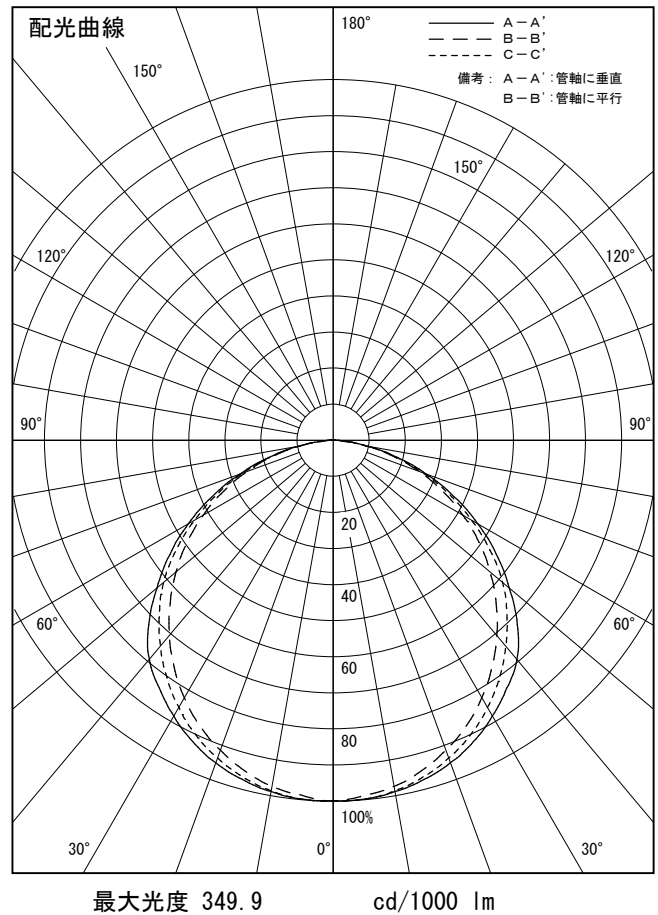

姿図

品番	LZY-93269FS_2700K
光源	LED 42W 5000K-2700K
定格光束	3450 lm
1/2照度角	A-A' 66° B-B' 63°
ビーム角	A-A' 112° B-B' 104°

器具効率	100.0 %
上方光束	0.0 %
下方光束	100.0 %
器具間隔 最大限 (取付高さH)	A 1.30 H B 1.23 H
保守率	良 0.69
	中 0.67
	否 0.63

反射率 (%)	天井			壁			50			30			0		
	80	70	50	50	30	10	50	30	10	50	30	10	50	30	10
床	20			20			20			20			0		
室指数	照 明 率 (× 0.01)														
0.6	47	39	33	46	39	33	45	38	33	44	38	33	31		
0.8	57	49	43	56	48	42	55	47	42	53	47	42	39		
1	66	57	51	65	57	50	63	55	50	61	54	49	47		
1.25	74	65	59	72	65	59	70	63	58	68	62	57	54		
1.5	80	72	66	78	71	65	75	69	64	73	67	63	60		
2	88	81	76	87	80	75	83	78	73	81	76	72	69		
2.5	94	88	83	92	87	82	89	84	80	85	82	78	74		
3	98	93	88	96	91	87	92	88	85	89	86	83	79		
4	103	99	95	101	97	93	97	94	90	93	90	88	84		
5	106	102	99	104	100	97	100	97	94	96	93	91	87		

A-A'

B-B'

注) 保守率は、含みません。