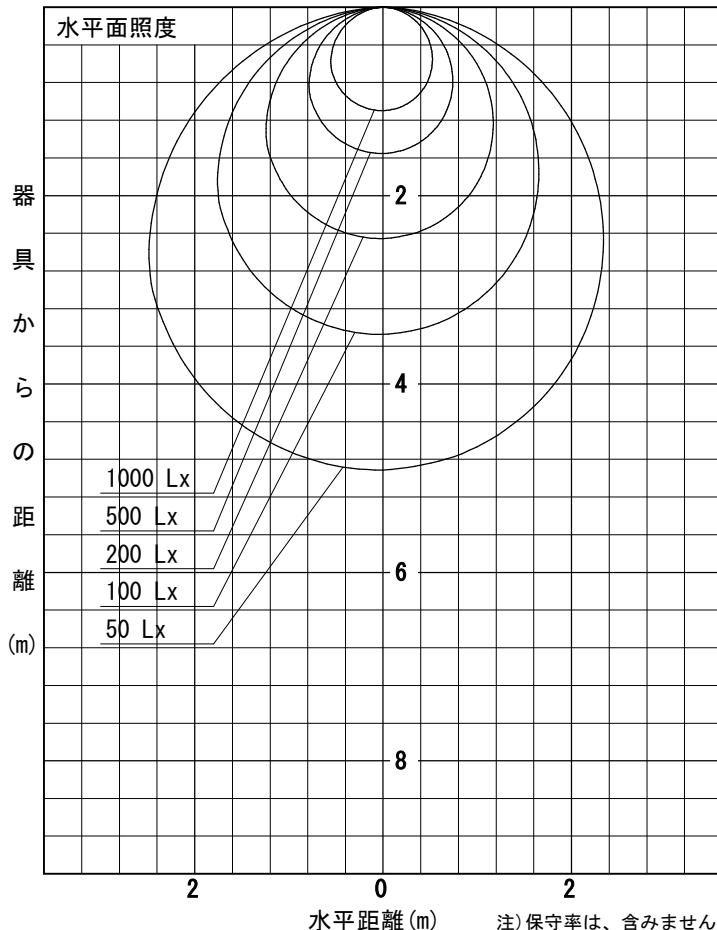

姿図

品番	LZY-93269FS_2700K
光源	LED 42W 5000K-2700K
定格光束	3450 lm
1/2照度角	A-A' 66° B-B' 63°
ビーム角	A-A' 112° B-B' 104°

器具効率	100.0 %
上方光束	0.0 %
下方光束	100.0 %
器具間隔 最大限 (取付高さH)	A 1.30 H B 1.23 H
保守率	良 0.69
	中 0.67
	否 0.63

反射率 (%)	天井			壁			50			30			0		
	80	70	50	50	30	10	50	30	10	50	30	10	50	30	10
床	20			20			20			20			0		
室指数	照 明 率 (× 0.01)														
0.6	47	39	33	46	39	33	45	38	33	44	38	33	31		
0.8	57	49	43	56	48	42	55	47	42	53	47	42	39		
1	66	57	51	65	57	50	63	55	50	61	54	49	47		
1.25	74	65	59	72	65	59	70	63	58	68	62	57	54		
1.5	80	72	66	78	71	65	75	69	64	73	67	63	60		
2	88	81	76	87	80	75	83	78	73	81	76	72	69		
2.5	94	88	83	92	87	82	89	84	80	85	82	78	74		
3	98	93	88	96	91	87	92	88	85	89	86	83	79		
4	103	99	95	101	97	93	97	94	90	93	90	88	84		
5	106	102	99	104	100	97	100	97	94	96	93	91	87		

A-A'

B-B'

注) 保守率は、含みません。