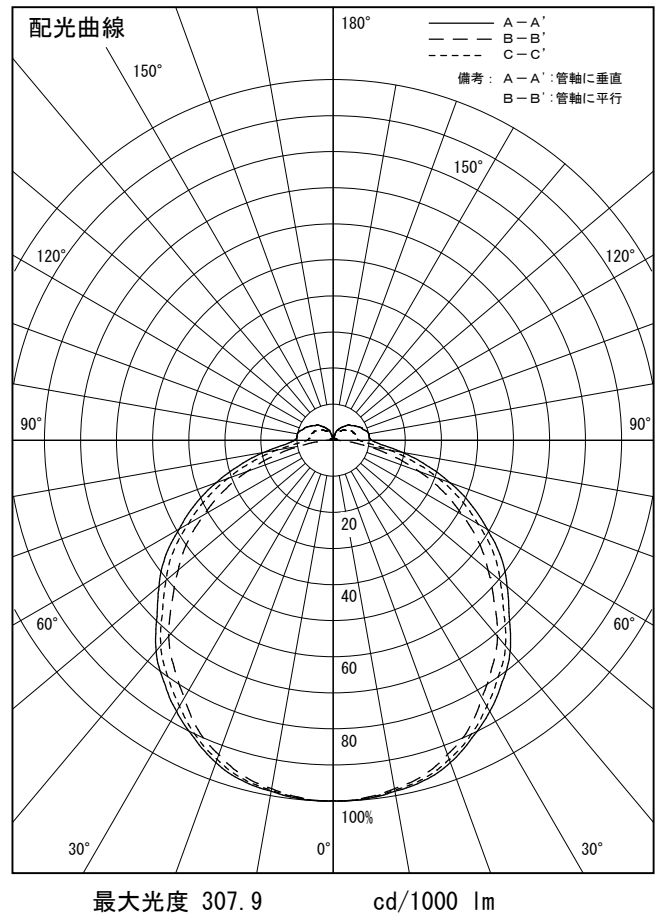

姿図

品番	LZY-93033AW
光源	LED 10.4W 3500K
定格光束	1030 lm
1/2照度角	A-A' 66° B-B' 63°
ビーム角	A-A' 114° B-B' 104°

器具効率	100.0 %
上方光束	8.3 %
下方光束	91.7 %
器具間隔 最大限 (取付高さH)	A 1.29 H
	B 1.23 H
保守率	良 0.69
	中 0.67
	否 0.63

反射率 (%)	天井	80			70			50			30			0	
		壁	50	30	10	50	30	10	50	30	10	50	30	10	0
	床	20			20			20			20			0	
室指数		照 明 率 (× 0.01)													
0.6		45	37	31	44	36	31	42	35	30	41	34	30	27	
0.8		55	46	40	54	46	40	51	44	39	49	43	38	35	
1		63	54	48	62	53	47	59	51	46	56	50	45	41	
1.25		71	62	56	69	61	55	65	59	53	62	56	52	48	
1.5		77	69	62	75	67	61	71	64	59	67	62	57	53	
2		85	78	72	83	76	71	78	73	68	74	70	66	61	
2.5		91	84	79	88	82	77	83	79	74	79	75	71	66	
3		95	89	84	92	87	82	87	83	79	82	79	76	70	
4		100	95	91	97	93	89	92	88	85	86	84	81	75	
5		103	99	95	100	96	93	94	91	89	89	87	84	78	

A-A'

B-B'

注) 保守率は、含みません。