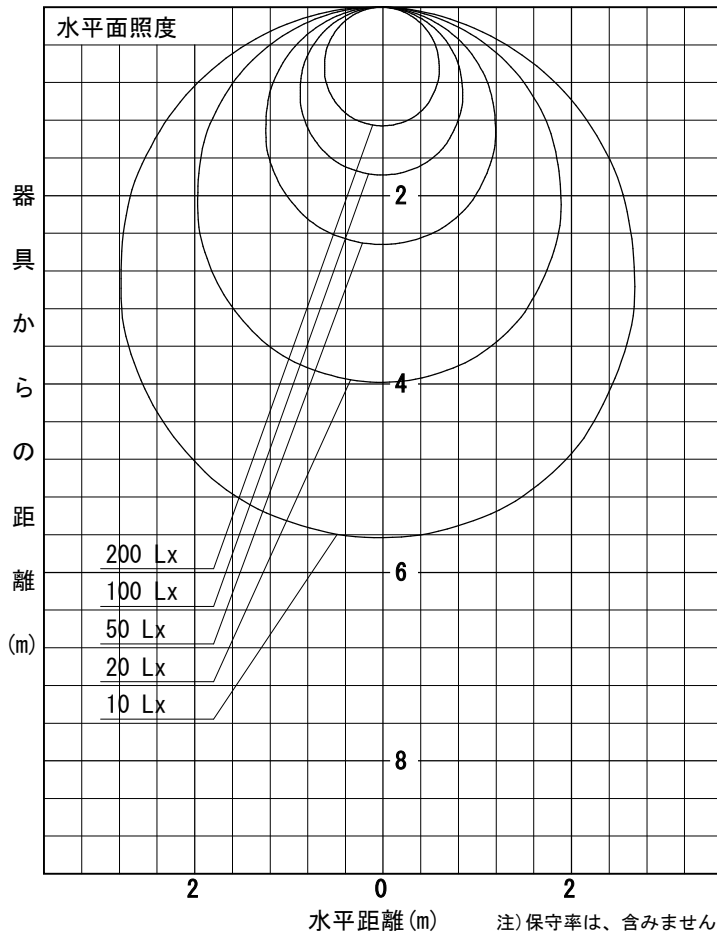

姿図

品番	LZY-93033AW
光源	LED 10.4W 3500K
定格光束	1030 lm
1/2照度角	A-A' 66° B-B' 63°
ビーム角	A-A' 114° B-B' 104°

器具効率	100.0 %
上方光束	8.3 %
下方光束	91.7 %
器具間隔 最大限 (取付高さH)	A 1.29 H
	B 1.23 H
保守率	良 0.69
	中 0.67
	否 0.63

反射率 (%)	天井	80			70			50			30			0
		壁	50	30	10	50	30	10	50	30	10	50	30	10
	床	20			20			20			20			0
室指数		照 明 率 (× 0.01)												
0.6		45	37	31	44	36	31	42	35	30	41	34	30	27
0.8		55	46	40	54	46	40	51	44	39	49	43	38	35
1		63	54	48	62	53	47	59	51	46	56	50	45	41
1.25		71	62	56	69	61	55	65	59	53	62	56	52	48
1.5		77	69	62	75	67	61	71	64	59	67	62	57	53
2		85	78	72	83	76	71	78	73	68	74	70	66	61
2.5		91	84	79	88	82	77	83	79	74	79	75	71	66
3		95	89	84	92	87	82	87	83	79	82	79	76	70
4		100	95	91	97	93	89	92	88	85	86	84	81	75
5		103	99	95	100	96	93	94	91	89	89	87	84	78

A-A'

B-B'

注) 保守率は、含みません。