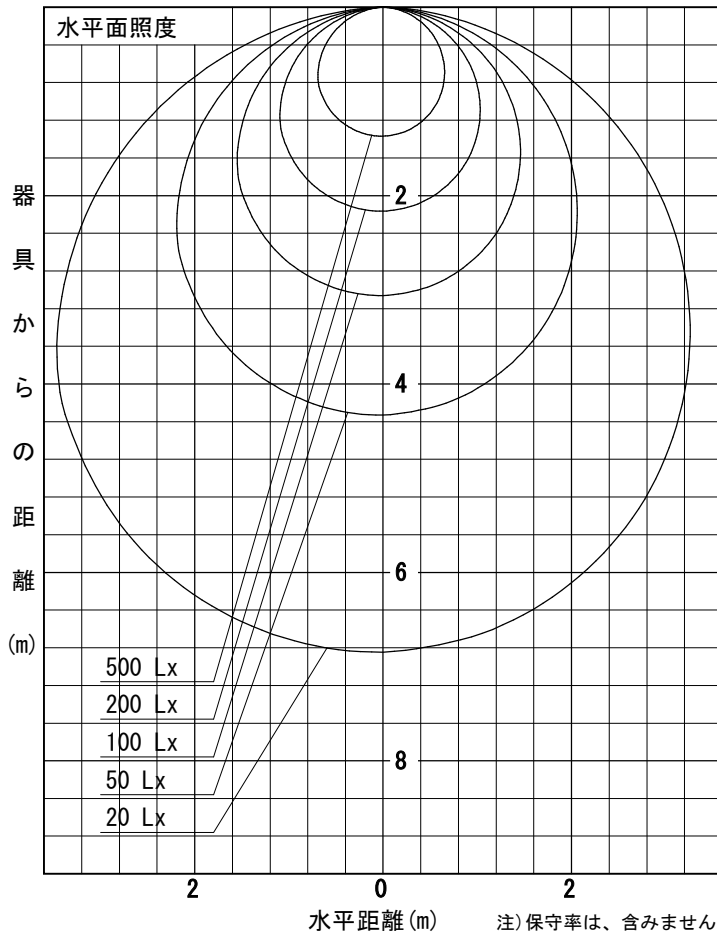

姿図

品番	LZY-93236YS
光源	LED 32W 3000K
定格光束	2680 lm
1/2照度角	A-A' 66° B-B' 63°
ビーム角	A-A' 112° B-B' 104°

器具効率	100.0 %
上方光束	0.0 %
下方光束	100.0 %
器具間隔 最大限 (取付高さH)	A 1.30 H B 1.23 H
保守率	良 0.69
	中 0.67
	否 0.63

反射率 (%)	天井	80			70			50			30			0
		壁	50	30	10	50	30	10	50	30	10	50	30	10
床		20			20			20			20			0
室指数		照 明 率 (× 0.01)												
0.6		47	39	33	46	39	33	45	38	33	44	38	33	31
0.8		57	49	43	56	48	42	55	47	42	53	47	42	39
1		66	57	51	65	57	50	63	55	50	61	54	49	47
1.25		74	65	59	72	65	59	70	63	58	68	62	57	54
1.5		80	72	66	78	71	65	75	69	64	73	67	63	60
2		88	81	76	87	80	75	83	78	73	81	76	72	69
2.5		94	88	83	92	87	82	89	84	80	85	82	78	74
3		98	93	88	96	91	87	92	88	85	89	86	83	79
4		103	99	95	101	97	93	97	94	90	93	90	88	84
5		106	102	99	104	100	97	100	97	94	96	93	91	87

A-A'

B-B'

注) 保守率は、含みません。