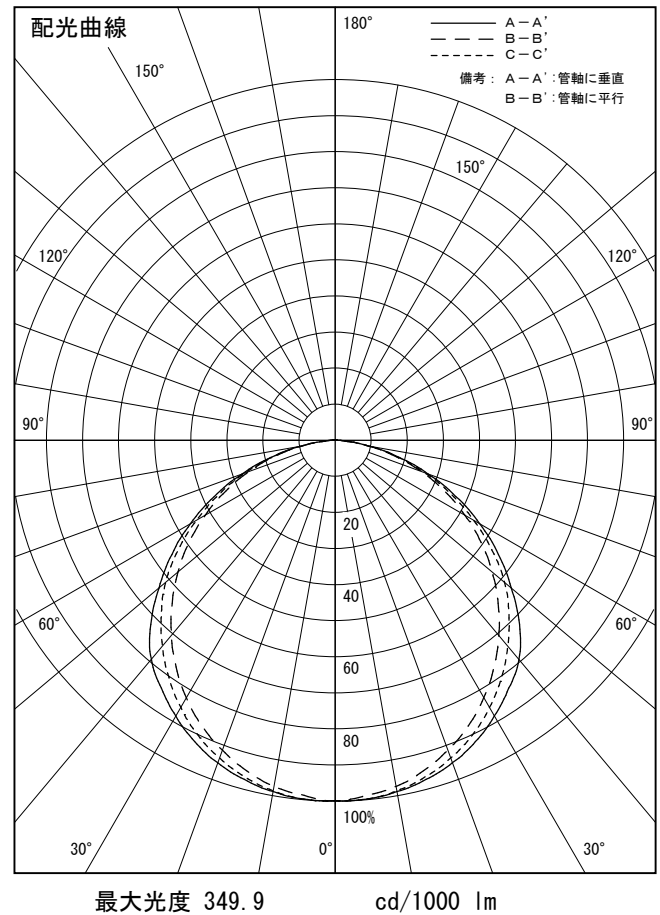

姿図

品番	LZY-93236YS
光源	LED 32W 3000K
定格光束	2680 lm
1/2照度角	A-A' 66° B-B' 63°
ビーム角	A-A' 112° B-B' 104°

器具効率	100.0 %
上方光束	0.0 %
下方光束	100.0 %
器具間隔 最大限 (取付高さH)	A 1.30 H B 1.23 H
保守率	良 0.69
	中 0.67
	否 0.63

反射率 (%)	天井	80			70			50			30			0	
		壁	50	30	10	50	30	10	50	30	10	50	30	10	0
床		20			20			20			20			0	
室指数		照 明 率 (× 0.01)													
0.6		47	39	33	46	39	33	45	38	33	44	38	33	31	
0.8		57	49	43	56	48	42	55	47	42	53	47	42	39	
1		66	57	51	65	57	50	63	55	50	61	54	49	47	
1.25		74	65	59	72	65	59	70	63	58	68	62	57	54	
1.5		80	72	66	78	71	65	75	69	64	73	67	63	60	
2		88	81	76	87	80	75	83	78	73	81	76	72	69	
2.5		94	88	83	92	87	82	89	84	80	85	82	78	74	
3		98	93	88	96	91	87	92	88	85	89	86	83	79	
4		103	99	95	101	97	93	97	94	90	93	90	88	84	
5		106	102	99	104	100	97	100	97	94	96	93	91	87	

A-A'

B-B'

注) 保守率は、含みません。