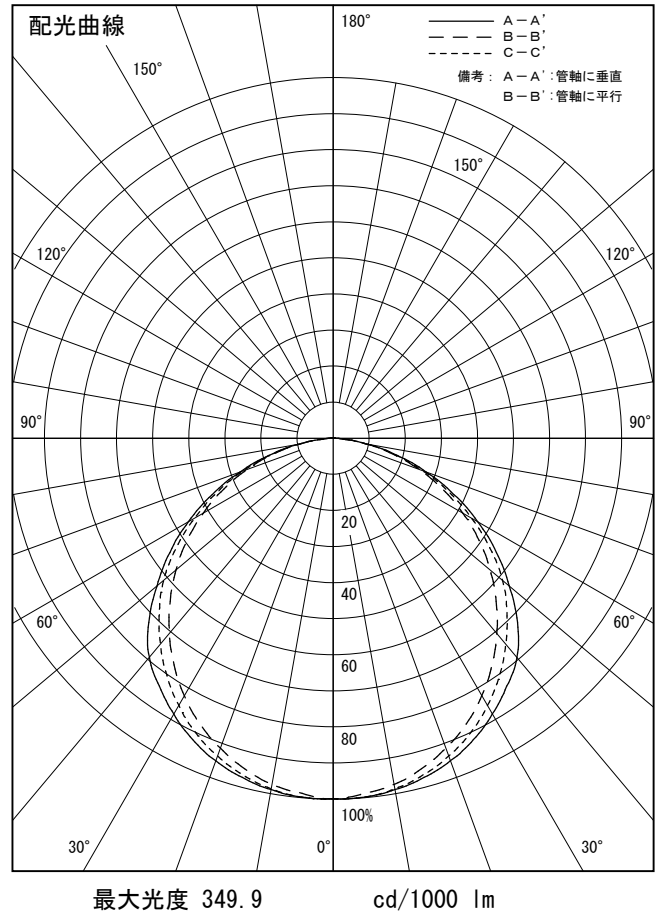

姿図

品番	LZY-93274YS
光源	LED 64W 3000K
定格光束	5400 lm
1/2照度角	A-A' 66° B-B' 63°
ビーム角	A-A' 112° B-B' 104°

器具効率	100.0 %
上方光束	0.0 %
下方光束	100.0 %
器具間隔 最大限 (取付高さ H)	A 1.30 H
	B 1.23 H
保守率	良 0.69
	中 0.67
	否 0.63

反射率 (%)	天井			壁			床			照明率 (×0.01)			照 明 率 (×0.01)		
	80	70	50	50	30	10	50	30	10	50	30	10	50	30	10
室指数															
0.6	47	39	33	46	39	33	45	38	33	44	38	33	31		
0.8	57	49	43	56	48	42	55	47	42	53	47	42	39		
1	66	57	51	65	57	50	63	55	50	61	54	49	47		
1.25	74	65	59	72	65	59	70	63	58	68	62	57	54		
1.5	80	72	66	78	71	65	75	69	64	73	67	63	60		
2	88	81	76	87	80	75	83	78	73	81	76	72	69		
2.5	94	88	83	92	87	82	89	84	80	85	82	78	74		
3	98	93	88	96	91	87	92	88	85	89	86	83	79		
4	103	99	95	101	97	93	97	94	90	93	90	88	84		
5	106	102	99	104	100	97	100	97	94	96	93	91	87		

A-A'

B-B'

注) 保守率は、含みません。