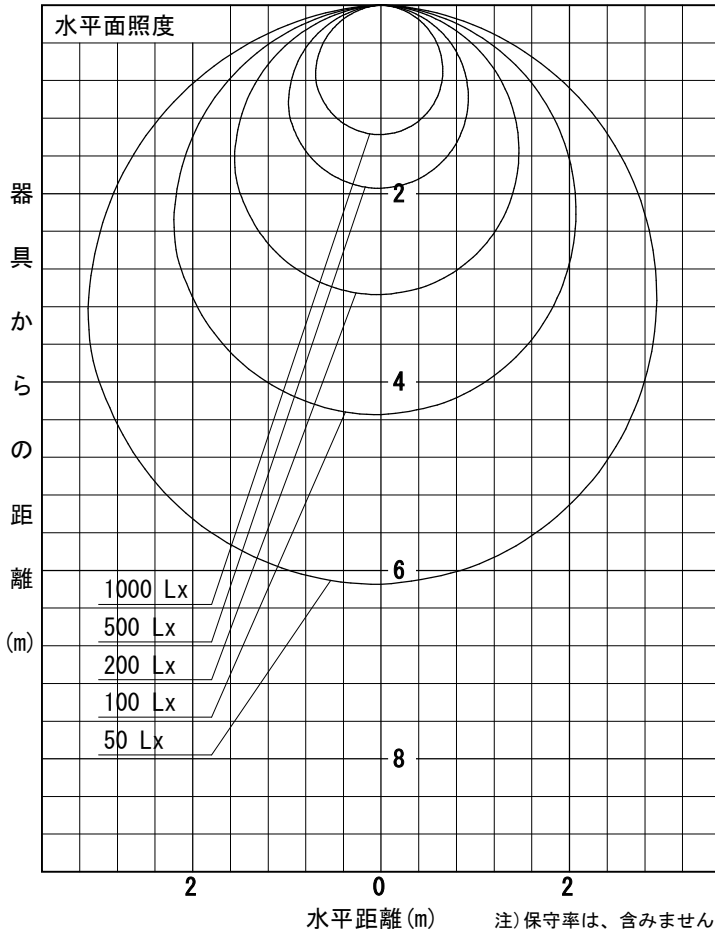

姿図

品番	LZY-93274YS
光源	LED 64W 3000K
定格光束	5400 lm
1/2照度角	A-A' 66° B-B' 63°
ビーム角	A-A' 112° B-B' 104°

器具効率	100.0 %
上方光束	0.0 %
下方光束	100.0 %
器具間隔 最大限 (取付高さ H)	A 1.30 H
	B 1.23 H
保守率	良 0.69
	中 0.67
	否 0.63

反射率 (%)	天井			壁			床			照明率 (×0.01)			照 明 率 (×0.01)		
	80	70	50	50	30	10	50	30	10	50	30	10	50	30	10
室指数															
0.6	47	39	33	46	39	33	45	38	33	44	38	33	31		
0.8	57	49	43	56	48	42	55	47	42	53	47	42	39		
1	66	57	51	65	57	50	63	55	50	61	54	49	47		
1.25	74	65	59	72	65	59	70	63	58	68	62	57	54		
1.5	80	72	66	78	71	65	75	69	64	73	67	63	60		
2	88	81	76	87	80	75	83	78	73	81	76	72	69		
2.5	94	88	83	92	87	82	89	84	80	85	82	78	74		
3	98	93	88	96	91	87	92	88	85	89	86	83	79		
4	103	99	95	101	97	93	97	94	90	93	90	88	84		
5	106	102	99	104	100	97	100	97	94	96	93	91	87		

A-A'

B-B'

注) 保守率は、含みません。