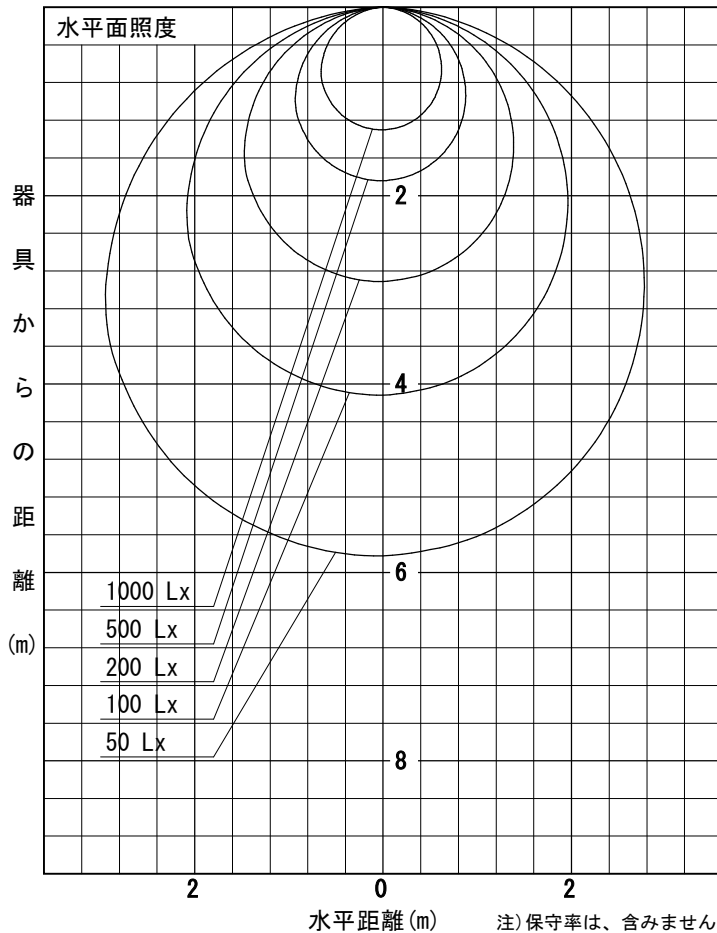

姿図

品番	LZY-93241WS
光源	LED 54W 5000K
定格光束	4850 lm
1/2照度角	A-A' 66° B-B' 63°
ビーム角	A-A' 112° B-B' 104°

器具効率	100.0 %
上方光束	0.0 %
下方光束	100.0 %
器具間隔 最大限 (取付高さH)	A 1.30 H B 1.23 H
保守率	良 0.69
	中 0.67
	否 0.63

反射率 (%)	天井			壁			床			天井			壁			床		
	80	70	50	30	10	50	30	10	50	30	10	50	30	10	50	30	10	
室指数	照 明 率 ( × 0.01 )																	
0.6	47	39	33	46	39	33	45	38	33	44	38	33	44	38	33	44	38	33
0.8	57	49	43	56	48	42	55	47	42	53	47	42	53	47	42	53	47	42
1	66	57	51	65	57	50	63	55	50	61	54	49	61	54	49	61	54	49
1.25	74	65	59	72	65	59	70	63	58	68	62	57	68	62	57	68	62	57
1.5	80	72	66	78	71	65	75	69	64	73	67	63	73	67	63	73	67	63
2	88	81	76	87	80	75	83	78	73	81	76	72	81	76	72	81	76	72
2.5	94	88	83	92	87	82	89	84	80	85	82	78	85	82	78	85	82	78
3	98	93	88	96	91	87	92	88	85	89	86	83	89	86	83	89	86	83
4	103	99	95	101	97	93	97	94	90	93	90	88	93	90	88	93	90	88
5	106	102	99	104	100	97	100	97	94	96	93	91	96	93	91	96	93	91

A-A'

B-B'

最大光度 349.9

cd/1000 lm

注) 保守率は、含みません。