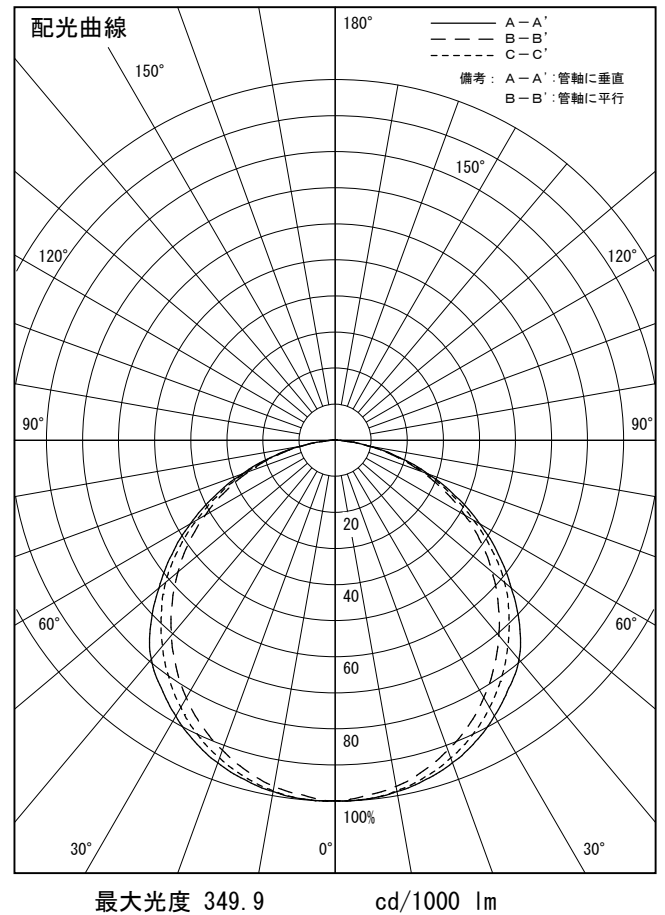

姿図

品番	LZY-93241WS
光源	LED 54W 5000K
定格光束	4850 lm
1/2照度角	A-A' 66° B-B' 63°
ビーム角	A-A' 112° B-B' 104°

器具効率	100.0 %
上方光束	0.0 %
下方光束	100.0 %
器具間隔 最大限 (取付高さH)	A 1.30 H B 1.23 H
保守率	良 0.69
	中 0.67
	否 0.63

反射率 (%)	天井			壁			床			天井			壁			床		
	80	70	50	30	10	50	30	10	50	30	10	50	30	10	50	30	10	
室指数	照 明 率 ( × 0.01 )																	
0.6	47	39	33	46	39	33	45	38	33	44	38	33	44	38	33	44	38	33
0.8	57	49	43	56	48	42	55	47	42	53	47	42	53	47	42	53	47	42
1	66	57	51	65	57	50	63	55	50	61	54	49	61	54	49	61	54	49
1.25	74	65	59	72	65	59	70	63	58	68	62	57	68	62	57	68	62	57
1.5	80	72	66	78	71	65	75	69	64	73	67	63	73	67	63	73	67	63
2	88	81	76	87	80	75	83	78	73	81	76	72	81	76	72	81	76	72
2.5	94	88	83	92	87	82	89	84	80	85	82	78	85	82	78	85	82	78
3	98	93	88	96	91	87	92	88	85	89	86	83	89	86	83	89	86	83
4	103	99	95	101	97	93	97	94	90	93	90	88	93	90	88	93	90	88
5	106	102	99	104	100	97	100	97	94	96	93	91	96	93	91	96	93	91

A-A'

B-B'

最大光度 349.9

cd/1000 lm

注) 保守率は、含みません。