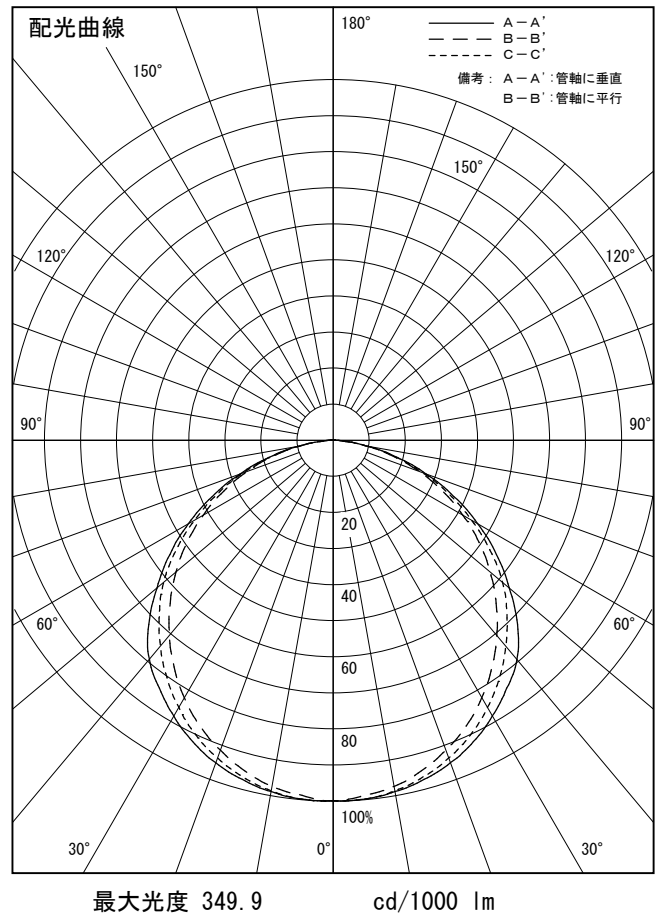

姿図

品番	LZY-93237AS
光源	LED 32W 3500K
定格光束	2740 lm
1/2照度角	A-A' 66° B-B' 63°
ビーム角	A-A' 112° B-B' 104°

器具効率	100.0 %
上方光束	0.0 %
下方光束	100.0 %
器具間隔 最大限 (取付高さH)	A 1.30 H
	B 1.23 H
保守率	良 0.69
	中 0.67
	否 0.63

反射率 (%)	天井			壁			床			照明率 (×0.01)			
	80	70	50	30	10	50	30	10	50	30	10	0	
室指数	照 明 率 (× 0 . 0 1)												
0.6	47	39	33	46	39	33	45	38	33	44	38	33	31
0.8	57	49	43	56	48	42	55	47	42	53	47	42	39
1	66	57	51	65	57	50	63	55	50	61	54	49	47
1.25	74	65	59	72	65	59	70	63	58	68	62	57	54
1.5	80	72	66	78	71	65	75	69	64	73	67	63	60
2	88	81	76	87	80	75	83	78	73	81	76	72	69
2.5	94	88	83	92	87	82	89	84	80	85	82	78	74
3	98	93	88	96	91	87	92	88	85	89	86	83	79
4	103	99	95	101	97	93	97	94	90	93	90	88	84
5	106	102	99	104	100	97	100	97	94	96	93	91	87

A-A'

B-B'

注)保守率は、含みません。