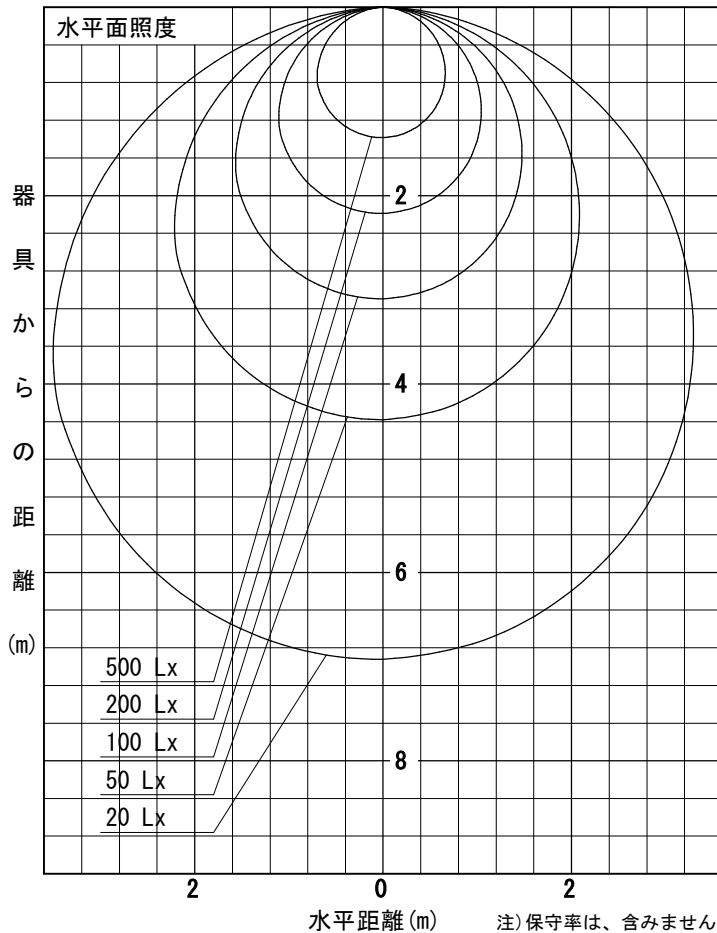

姿図

品番	LZY-93237AS
光源	LED 32W 3500K
定格光束	2740 lm
1/2照度角	A-A' 66° B-B' 63°
ビーム角	A-A' 112° B-B' 104°

器具効率	100.0 %
上方光束	0.0 %
下方光束	100.0 %
器具間隔 最大限 (取付高さH)	A 1.30 H
	B 1.23 H
保守率	良 0.69
	中 0.67
	否 0.63

反射率 (%)	天井			壁			床			照明率 (×0.01)			
	80	70	50	30	10	50	30	10	50	30	10	0	
室指数	照 明 率 (× 0 . 0 1)												
0.6	47	39	33	46	39	33	45	38	33	44	38	33	31
0.8	57	49	43	56	48	42	55	47	42	53	47	42	39
1	66	57	51	65	57	50	63	55	50	61	54	49	47
1.25	74	65	59	72	65	59	70	63	58	68	62	57	54
1.5	80	72	66	78	71	65	75	69	64	73	67	63	60
2	88	81	76	87	80	75	83	78	73	81	76	72	69
2.5	94	88	83	92	87	82	89	84	80	85	82	78	74
3	98	93	88	96	91	87	92	88	85	89	86	83	79
4	103	99	95	101	97	93	97	94	90	93	90	88	84
5	106	102	99	104	100	97	100	97	94	96	93	91	87

A-A'

B-B'

注)保守率は、含みません。