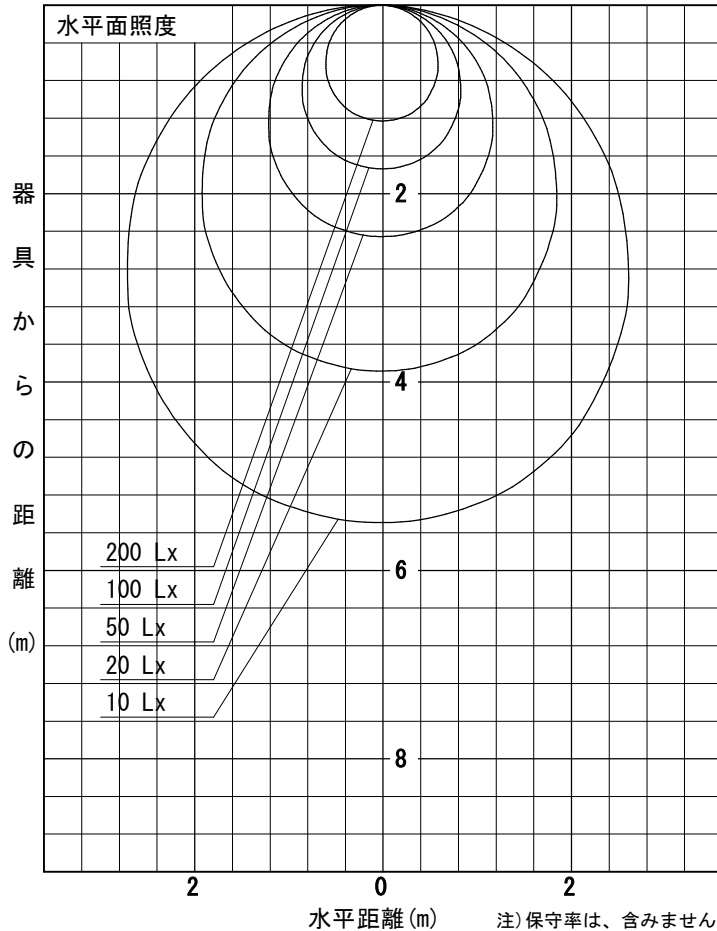

姿図

品番	LZY-93033YW
光源	LED 10.4W 3000K
定格光束	980 lm
1/2照度角	A-A' 66° B-B' 63°
ビーム角	A-A' 114° B-B' 104°

器具効率	100.0 %
上方光束	8.3 %
下方光束	91.7 %
器具間隔 最大限 (取付高さH)	A 1.29 H
	B 1.23 H
保守率	良 0.69
	中 0.67
	否 0.63

反射率 (%)	天井				70			50			30			0
	壁	50	30	10	50	30	10	50	30	10	50	30	10	0
	床				20			20			20			0
室指数	照 明 率 (× 0.01)													
0.6	45	37	31	44	36	31	42	35	30	41	34	30	27	
0.8	55	46	40	54	46	40	51	44	39	49	43	38	35	
1	63	54	48	62	53	47	59	51	46	56	50	45	41	
1.25	71	62	56	69	61	55	65	59	53	62	56	52	48	
1.5	77	69	62	75	67	61	71	64	59	67	62	57	53	
2	85	78	72	83	76	71	78	73	68	74	70	66	61	
2.5	91	84	79	88	82	77	83	79	74	79	75	71	66	
3	95	89	84	92	87	82	87	83	79	82	79	76	70	
4	100	95	91	97	93	89	92	88	85	86	84	81	75	
5	103	99	95	100	96	93	94	91	89	89	87	84	78	

A-A'

B-B'

注) 保守率は、含みません。