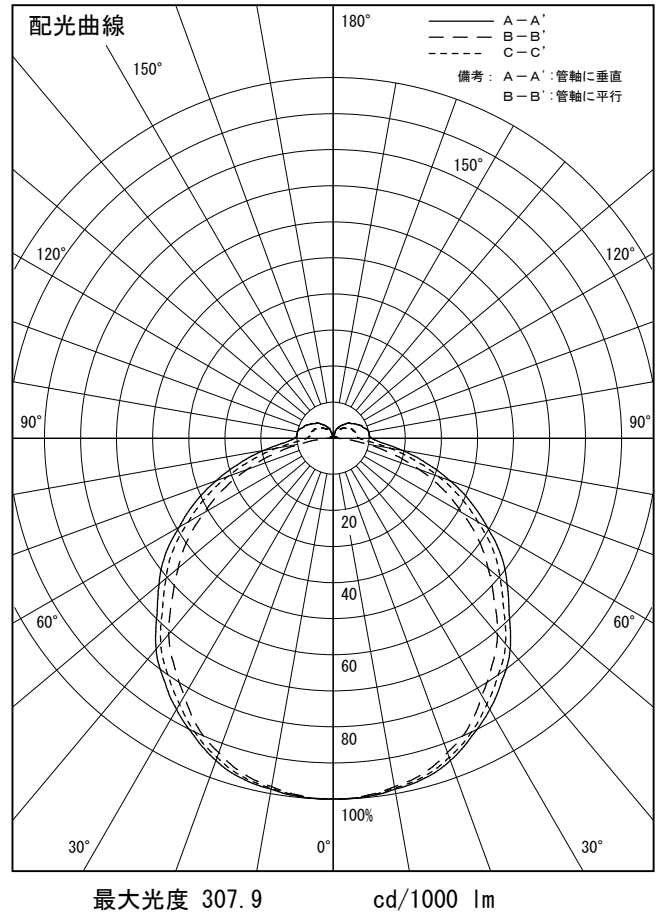

姿図

品番	LZY-93033YW
光源	LED 10.4W 3000K
定格光束	980 lm
1/2照度角	A-A' 66° B-B' 63°
ビーム角	A-A' 114° B-B' 104°

器具効率	100.0 %
上方光束	8.3 %
下方光束	91.7 %
器具間隔 最大限 (取付高さH)	A 1.29 H
	B 1.23 H
保守率	良 0.69
	中 0.67
	否 0.63

反射率 (%)	天井				70			50			30			0
	壁	50	30	10	50	30	10	50	30	10	50	30	10	0
	床				20			20			20			0
室指数	照 明 率 (× 0.01)													
0.6	45	37	31	44	36	31	42	35	30	41	34	30	27	
0.8	55	46	40	54	46	40	51	44	39	49	43	38	35	
1	63	54	48	62	53	47	59	51	46	56	50	45	41	
1.25	71	62	56	69	61	55	65	59	53	62	56	52	48	
1.5	77	69	62	75	67	61	71	64	59	67	62	57	53	
2	85	78	72	83	76	71	78	73	68	74	70	66	61	
2.5	91	84	79	88	82	77	83	79	74	79	75	71	66	
3	95	89	84	92	87	82	87	83	79	82	79	76	70	
4	100	95	91	97	93	89	92	88	85	86	84	81	75	
5	103	99	95	100	96	93	94	91	89	89	87	84	78	

A-A'

B-B'

注) 保守率は、含みません。