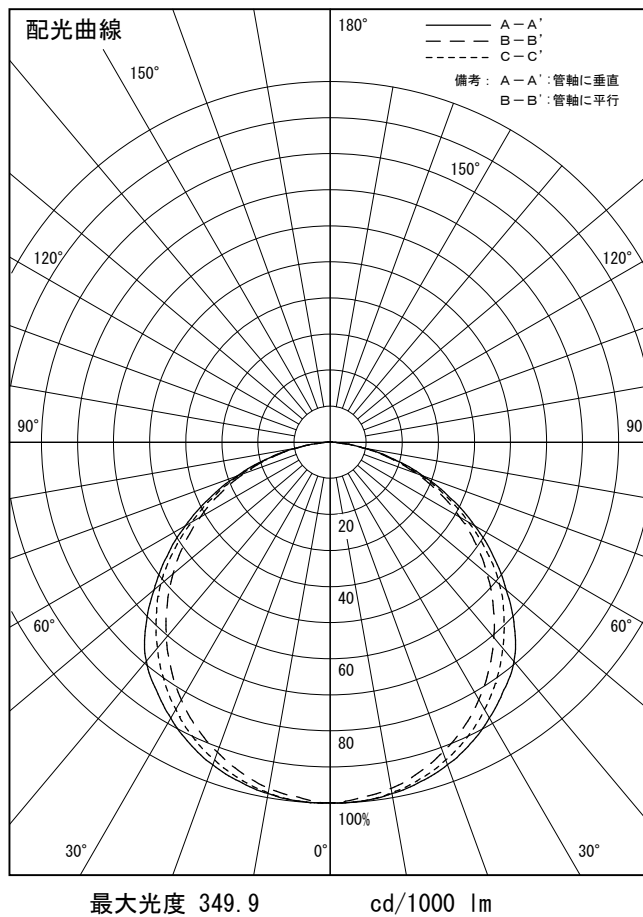

姿図

品番	LZY-93268LS
光源	LED 41W 2700K
定格光束	3450 lm
1/2照度角	A-A' 66° B-B' 63°
ビーム角	A-A' 112° B-B' 104°

器具効率	100.0 %
上方光束	0.0 %
下方光束	100.0 %
器具間隔 最大限 (取付高さH)	A 1.30 H
	B 1.23 H
保守率	良 0.69
	中 0.67
	否 0.63

反射率 (%)	天井	80			70			50			30			0
	壁	50	30	10	50	30	10	50	30	10	50	30	10	0
	床	20			20			20			20			0
	室指数	照 明 率 ( × 0.01 )												
	0.6	47	39	33	46	39	33	45	38	33	44	38	33	31
	0.8	57	49	43	56	48	42	55	47	42	53	47	42	39
	1	66	57	51	65	57	50	63	55	50	61	54	49	47
	1.25	74	65	59	72	65	59	70	63	58	68	62	57	54
	1.5	80	72	66	78	71	65	75	69	64	73	67	63	60
	2	88	81	76	87	80	75	83	78	73	81	76	72	69
	2.5	94	88	83	92	87	82	89	84	80	85	82	78	74
	3	98	93	88	96	91	87	92	88	85	89	86	83	79
	4	103	99	95	101	97	93	97	94	90	93	90	88	84
	5	106	102	99	104	100	97	100	97	94	96	93	91	87

A-A'

B-B'

注) 保守率は、含みません。