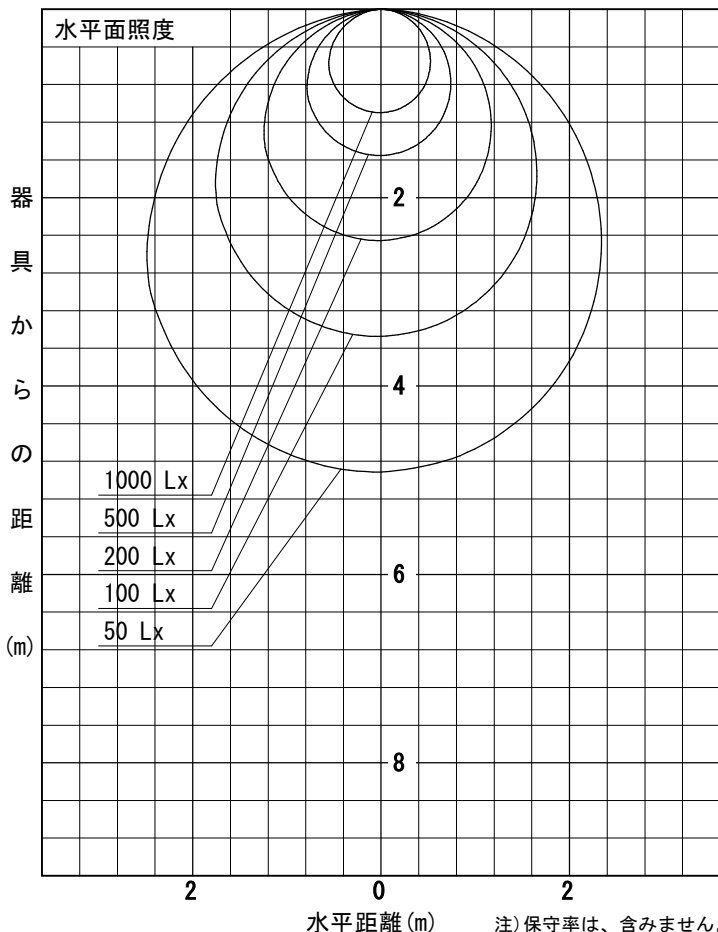

姿図

品番	LZY-93268LS
光源	LED 41W 2700K
定格光束	3450 lm
1/2照度角	A-A' 66° B-B' 63°
ビーム角	A-A' 112° B-B' 104°

器具効率	100.0 %
上方光束	0.0 %
下方光束	100.0 %
器具間隔 最大限 (取付高さH)	A 1.30 H
	B 1.23 H
保守率	良 0.69
	中 0.67
	否 0.63

反射率 (%)	天井	80			70			50			30			0
	壁	50	30	10	50	30	10	50	30	10	50	30	10	0
	床	20			20			20			20			0
	室指数	照 明 率 (× 0.01)												
	0.6	47	39	33	46	39	33	45	38	33	44	38	33	31
	0.8	57	49	43	56	48	42	55	47	42	53	47	42	39
	1	66	57	51	65	57	50	63	55	50	61	54	49	47
	1.25	74	65	59	72	65	59	70	63	58	68	62	57	54
	1.5	80	72	66	78	71	65	75	69	64	73	67	63	60
	2	88	81	76	87	80	75	83	78	73	81	76	72	69
	2.5	94	88	83	92	87	82	89	84	80	85	82	78	74
	3	98	93	88	96	91	87	92	88	85	89	86	83	79
	4	103	99	95	101	97	93	97	94	90	93	90	88	84
	5	106	102	99	104	100	97	100	97	94	96	93	91	87

A-A'

B-B'

注) 保守率は、含みません。