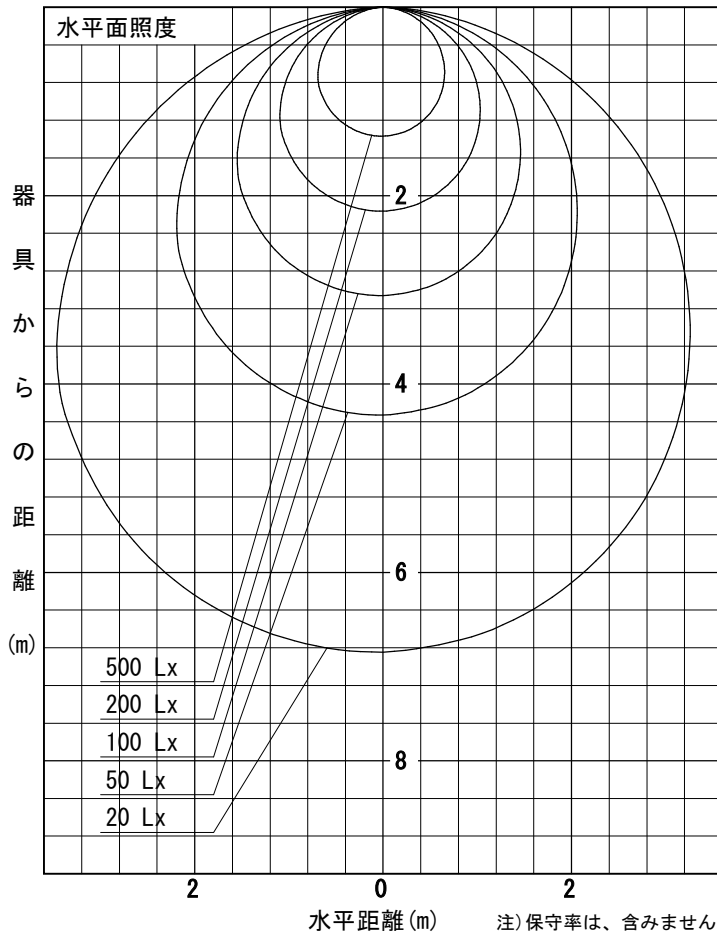

姿図

品番	LZY-93237YS
光源	LED 32W 3000K
定格光束	2680 lm
1/2照度角	A-A' 66° B-B' 63°
ビーム角	A-A' 112° B-B' 104°

器具効率	100.0 %
上方光束	0.0 %
下方光束	100.0 %
器具間隔 最大限 (取付高さH)	A 1.30 H B 1.23 H
保守率	良 0.69
	中 0.67
	否 0.63

反射率 (%)	天井	80			70			50			30			0
	壁	50	30	10	50	30	10	50	30	10	50	30	10	0
床	20			20			20			20			0	
室指数	照 明 率 ( × 0.01 )													
0.6	47	39	33	46	39	33	45	38	33	44	38	33	31	
0.8	57	49	43	56	48	42	55	47	42	53	47	42	39	
1	66	57	51	65	57	50	63	55	50	61	54	49	47	
1.25	74	65	59	72	65	59	70	63	58	68	62	57	54	
1.5	80	72	66	78	71	65	75	69	64	73	67	63	60	
2	88	81	76	87	80	75	83	78	73	81	76	72	69	
2.5	94	88	83	92	87	82	89	84	80	85	82	78	74	
3	98	93	88	96	91	87	92	88	85	89	86	83	79	
4	103	99	95	101	97	93	97	94	90	93	90	88	84	
5	106	102	99	104	100	97	100	97	94	96	93	91	87	

A-A'

B-B'

注) 保守率は、含みません。