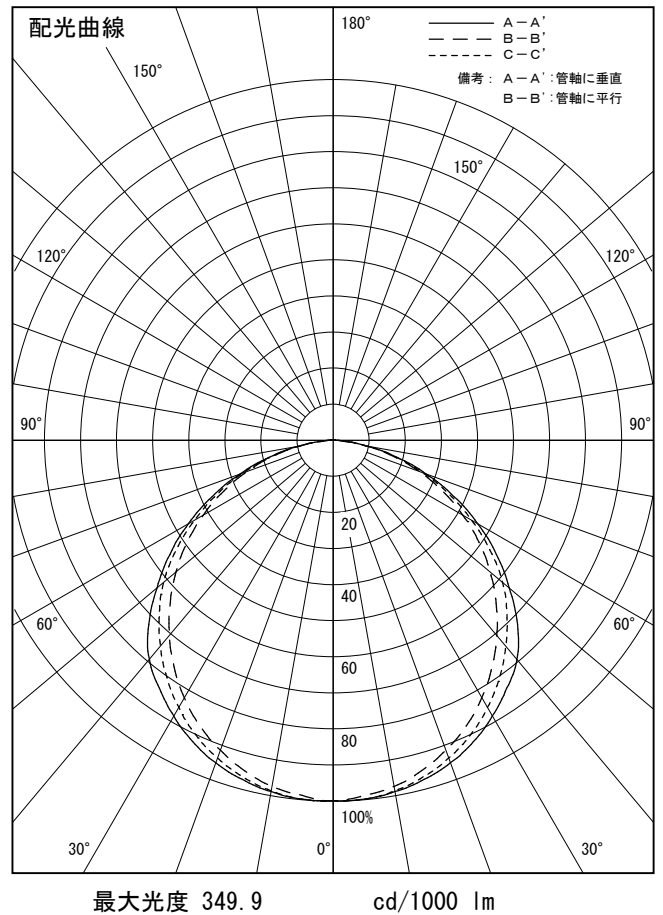

姿図

品番	LZY-93237YS
光源	LED 32W 3000K
定格光束	2680 lm
1/2照度角	A-A' 66° B-B' 63°
ビーム角	A-A' 112° B-B' 104°

器具効率	100.0 %
上方光束	0.0 %
下方光束	100.0 %
器具間隔 最大限 (取付高さH)	A 1.30 H B 1.23 H
保守率	良 0.69
	中 0.67
	否 0.63

反射率 (%)	天井	80			70			50			30			0
	壁	50	30	10	50	30	10	50	30	10	50	30	10	0
床	20			20			20			20			0	
室指数	照 明 率 ( × 0.01 )													
0.6	47	39	33	46	39	33	45	38	33	44	38	33	31	
0.8	57	49	43	56	48	42	55	47	42	53	47	42	39	
1	66	57	51	65	57	50	63	55	50	61	54	49	47	
1.25	74	65	59	72	65	59	70	63	58	68	62	57	54	
1.5	80	72	66	78	71	65	75	69	64	73	67	63	60	
2	88	81	76	87	80	75	83	78	73	81	76	72	69	
2.5	94	88	83	92	87	82	89	84	80	85	82	78	74	
3	98	93	88	96	91	87	92	88	85	89	86	83	79	
4	103	99	95	101	97	93	97	94	90	93	90	88	84	
5	106	102	99	104	100	97	100	97	94	96	93	91	87	

A-A'

B-B'

注) 保守率は、含みません。