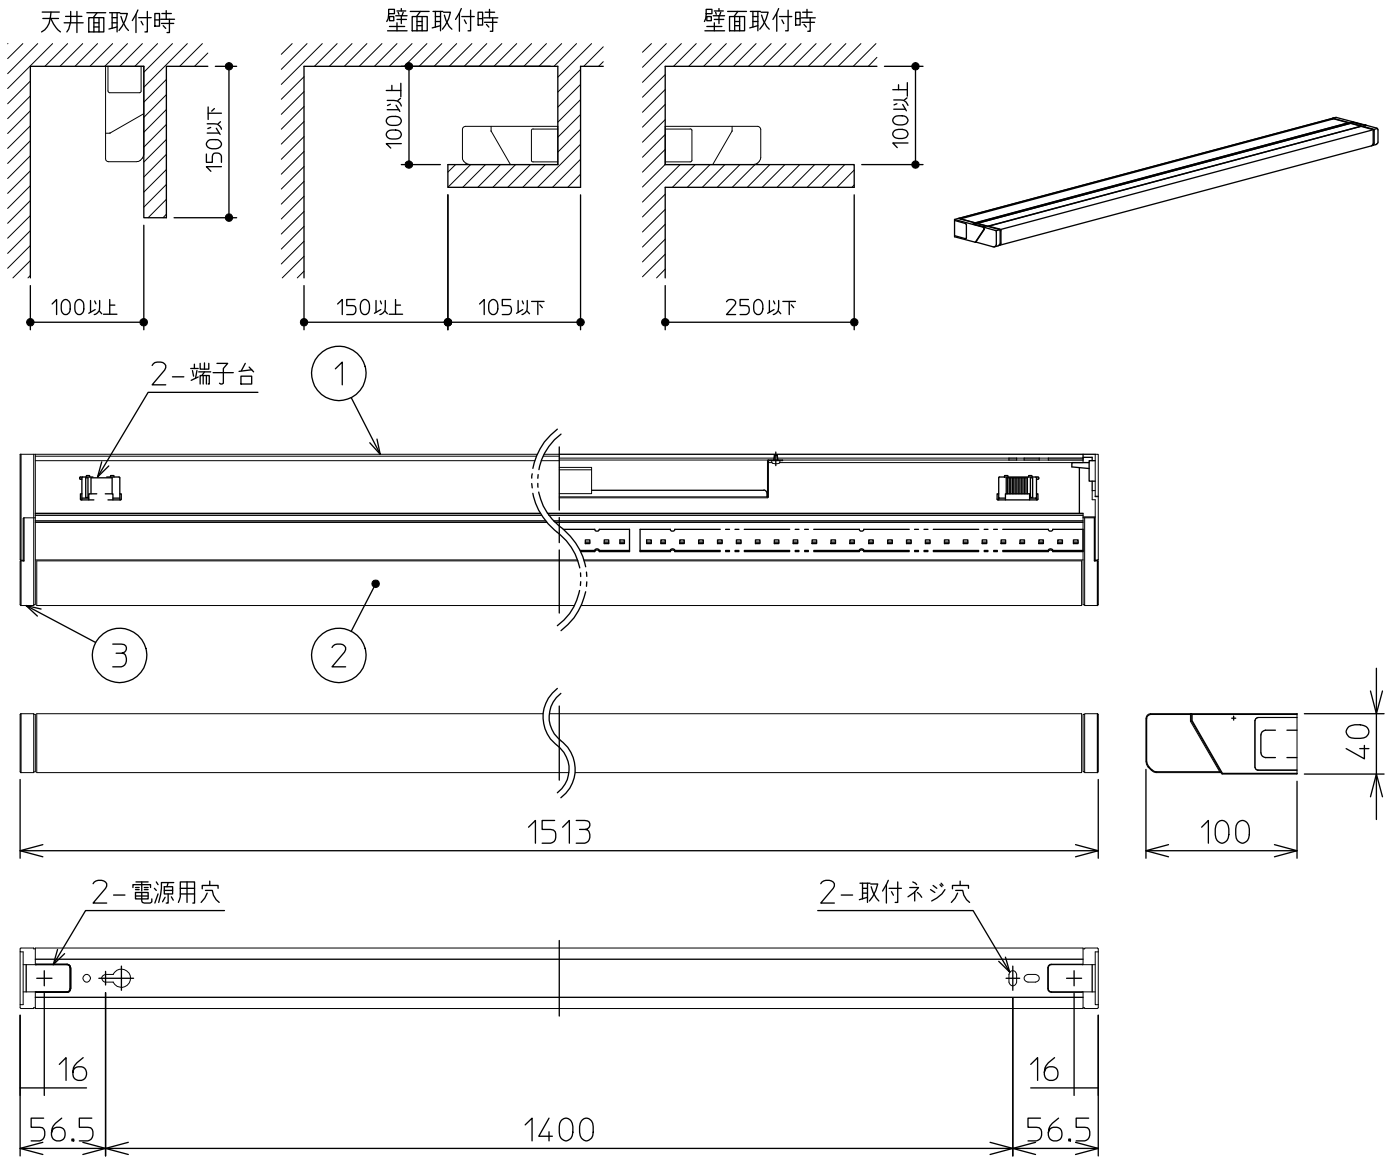

姿図

最小施工寸法

⚠ 安全に関するご注意

- この器具は、一般通常環境の屋内天井直付・壁付・床直付兼用器具です。一般通常環境以外の所、屋外、湿気が多い所、水気のかかる所では使用しないでください。落下・感電・火災の原因になります。
- 電源電圧は、定格電圧の±6%内でご使用下感電：火災の原因になります。
- この器具は木ねじ取付専用器具です。必ず木ねじ（2本）で補強材のある位置に取付けてください。落下の原因になります。

定格光束	2600Lm
LED照明器具の固有エネルギー消費効率	60.5Lm/W
LEDモジュール寿命	40000時間

				機能	一般用	特記事項	
7				取付場所	屋内 天井付・壁付・床付兼用	色温度切替機能付 (5000K・2700K)	
6				電源接続	端子台	調光可能(1%~100%)	
5				消費電力	43 W	定格電圧	100 V
4				電気容量	49 VA		連結最大13台まで 調光器別売(DP-37154E 39672~5)
3	側面カバー	ABS樹脂	白	LED 付 交換不可	LED 43W 演色性 Ra83 昼白色(5000K)・電球色(2700K)		シーンコントローラーとの併用はできません。
2	カバー	アクリル	乳白(マット)				壁面・傾斜天井取付時は姿図通り(カバー上方開き)のみ
1	本体	アルミ型材	白アルマイト				スイッチ無し
No.	部品名	材質	備考	器具重量	約	3.7 kg	谷口 藤山 ③