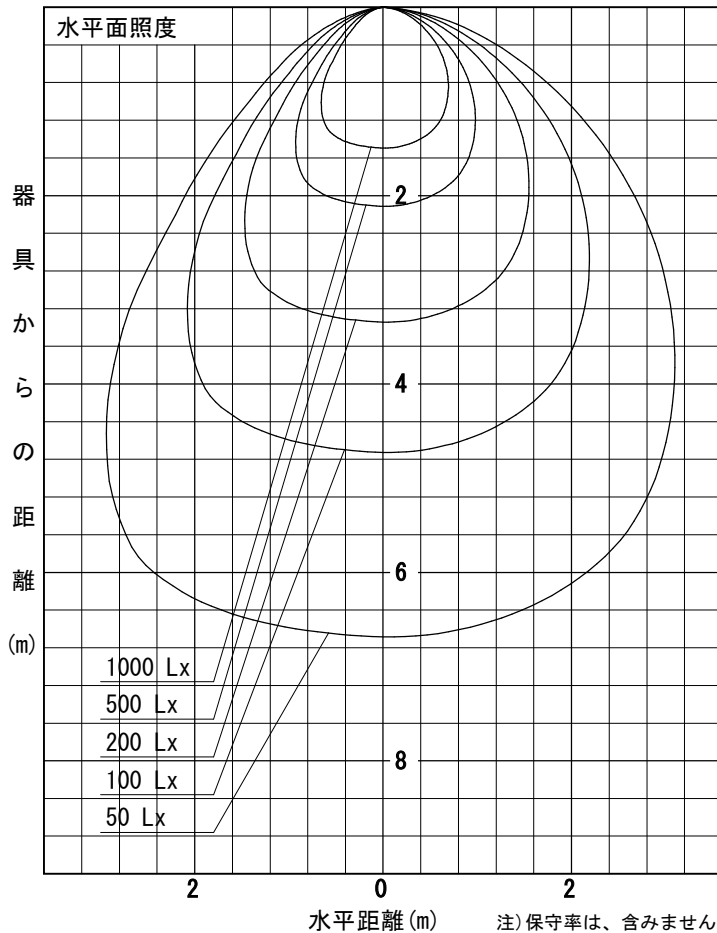

姿図

品番	LZW-93083WD
光源	LEDユニット 33W 5000K
定格光束	4700.0 lm
1/2照度角	A-A' 64° B-B' 64°
ビーム角	A-A' 80° B-B' 94°

器具効率	100.0 %
上方光束	0.0 %
下方光束	100.0 %
器具間隔 最大限 (取付高さH)	A 1.24 H
	B 1.26 H
保守率	良 0.78
	中 0.76
	否 0.72

反射率 (%)	天井	80			70			50			30			0
		壁	50	30	10	50	30	10	50	30	10	50	30	10
床		20			20			20			20			0
室指数		照 明 率 ( × 0.01 )												
0.6		58	51	47	58	51	46	57	51	46	56	50	46	44
0.8		68	61	56	67	61	56	66	60	55	64	59	55	53
1		76	69	64	75	69	64	73	67	63	71	66	62	60
1.25		83	77	72	82	76	71	80	75	70	78	73	69	67
1.5		89	82	77	87	81	77	85	80	76	82	78	75	72
2		96	91	86	94	89	85	91	87	84	89	85	82	79
2.5		101	96	92	99	95	91	96	92	89	92	90	87	84
3		104	100	96	102	98	95	98	95	93	95	93	91	87
4		108	104	101	105	103	100	102	99	97	98	96	94	90
5		110	107	105	108	105	103	104	102	100	100	98	97	92

A-A'

B-B'

注) 保守率は、含みません。