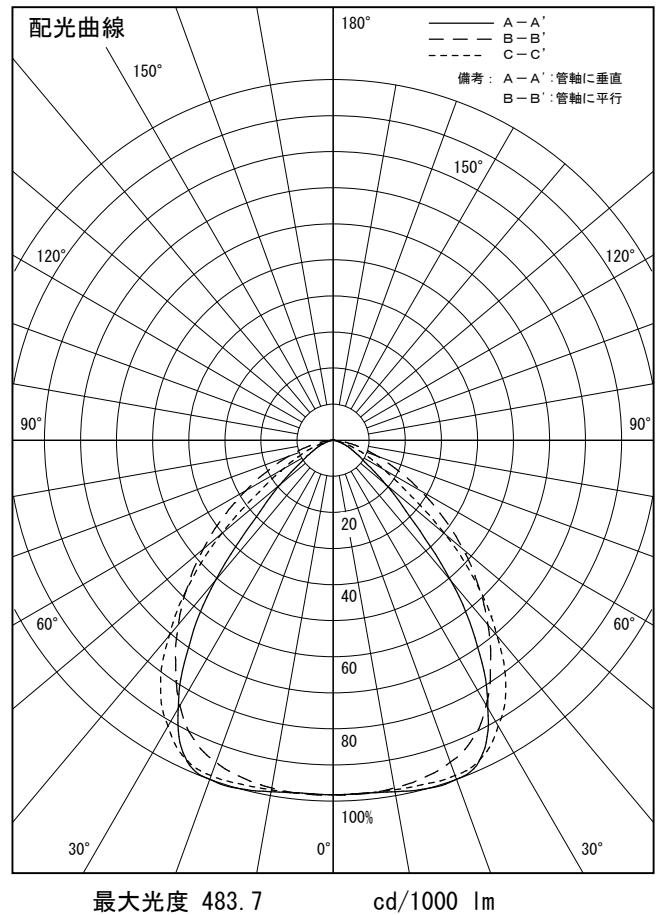

姿図

品番	LZW-93083WD
光源	LEDユニット 33W 5000K
定格光束	4700.0 lm
1/2照度角	A-A' 64° B-B' 64°
ビーム角	A-A' 80° B-B' 94°

器具効率	100.0 %
上方光束	0.0 %
下方光束	100.0 %
器具間隔 最大限 (取付高さH)	A 1.24 H
	B 1.26 H
保守率	良 0.78
	中 0.76
	否 0.72

反射率 (%)	天井	80			70			50			30			0
		壁	50	30	10	50	30	10	50	30	10	50	30	10
床		20			20			20			20			0
室指数		照 明 率 ( × 0.01 )												
0.6		58	51	47	58	51	46	57	51	46	56	50	46	44
0.8		68	61	56	67	61	56	66	60	55	64	59	55	53
1		76	69	64	75	69	64	73	67	63	71	66	62	60
1.25		83	77	72	82	76	71	80	75	70	78	73	69	67
1.5		89	82	77	87	81	77	85	80	76	82	78	75	72
2		96	91	86	94	89	85	91	87	84	89	85	82	79
2.5		101	96	92	99	95	91	96	92	89	92	90	87	84
3		104	100	96	102	98	95	98	95	93	95	93	91	87
4		108	104	101	105	103	100	102	99	97	98	96	94	90
5		110	107	105	108	105	103	104	102	100	100	98	97	92

A-A'

B-B'

注) 保守率は、含みません。