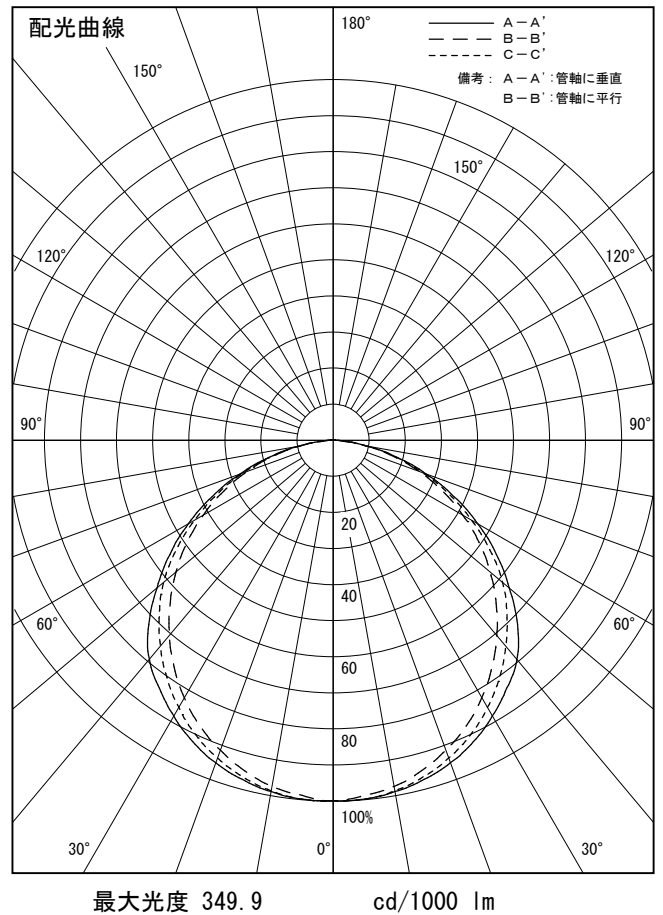

姿図

品番	LZY-93275YS
光源	LED 64W 3000K
定格光束	5400 lm
1/2照度角	A-A' 66° B-B' 63°
ビーム角	A-A' 112° B-B' 104°

器具効率	100.0 %
上方光束	0.0 %
下方光束	100.0 %
器具間隔 最大限 (取付高さH)	A 1.30 H
	B 1.23 H
保守率	良 0.69
	中 0.67
	否 0.63

反射率 (%)	天井			壁			床			天井			壁			床		
	80	70	50	80	70	50	80	70	50	80	70	50	80	70	50	80	70	50
室指数	照 明 率 (× 0.01)																	
0.6	47	39	33	46	39	33	45	38	33	44	38	33	41	34	29			
0.8	57	49	43	56	48	42	55	47	42	53	47	42	51	44	39			
1	66	57	51	65	57	50	63	55	50	61	54	49	60	52	47			
1.25	74	65	59	72	65	59	70	63	58	68	62	57	67	60	54			
1.5	80	72	66	78	71	65	75	69	64	73	67	63	72	65	60			
2	88	81	76	87	80	75	83	78	73	81	76	72	80	74	69			
2.5	94	88	83	92	87	82	89	84	80	85	82	78	84	79	74			
3	98	93	88	96	91	87	92	88	85	89	86	83	87	84	79			
4	103	99	95	101	97	93	97	94	90	93	90	88	91	88	84			
5	106	102	99	104	100	97	100	97	94	96	93	91	92	89	87			

A-A'

B-B'

注) 保守率は、含みません。