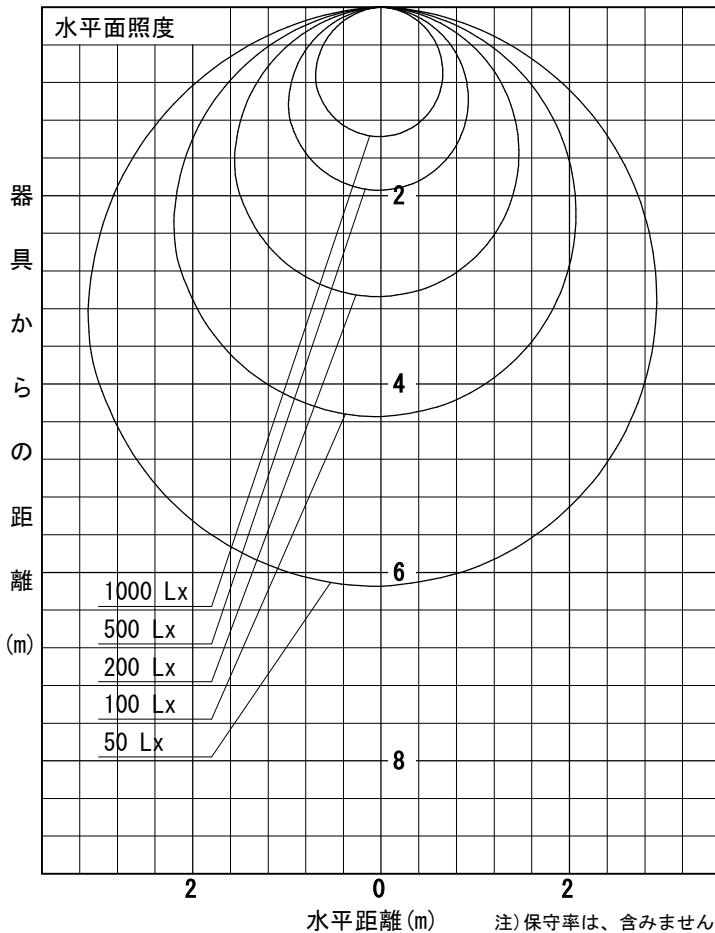

姿図

品番	LZY-93275YS
光源	LED 64W 3000K
定格光束	5400 lm
1/2照度角	A-A' 66° B-B' 63°
ビーム角	A-A' 112° B-B' 104°

器具効率	100.0 %
上方光束	0.0 %
下方光束	100.0 %
器具間隔 最大限 (取付高さH)	A 1.30 H
	B 1.23 H
保守率	良 0.69
	中 0.67
	否 0.63

反射率 (%)	天井			壁			床			天井			壁			床		
	80	70	50	80	70	50	80	70	50	80	70	50	80	70	50	80	70	50
室指数	照 明 率 (× 0.01)																	
0.6	47	39	33	46	39	33	45	38	33	44	38	33	41	34	29			
0.8	57	49	43	56	48	42	55	47	42	53	47	42	51	44	39			
1	66	57	51	65	57	50	63	55	50	61	54	49	60	52	47			
1.25	74	65	59	72	65	59	70	63	58	68	62	57	67	60	54			
1.5	80	72	66	78	71	65	75	69	64	73	67	63	72	65	60			
2	88	81	76	87	80	75	83	78	73	81	76	72	80	74	69			
2.5	94	88	83	92	87	82	89	84	80	85	82	78	84	79	74			
3	98	93	88	96	91	87	92	88	85	89	86	83	87	84	79			
4	103	99	95	101	97	93	97	94	90	93	90	88	91	88	84			
5	106	102	99	104	100	97	100	97	94	96	93	91	92	89	87			

A-A'

B-B'

注) 保守率は、含みません。