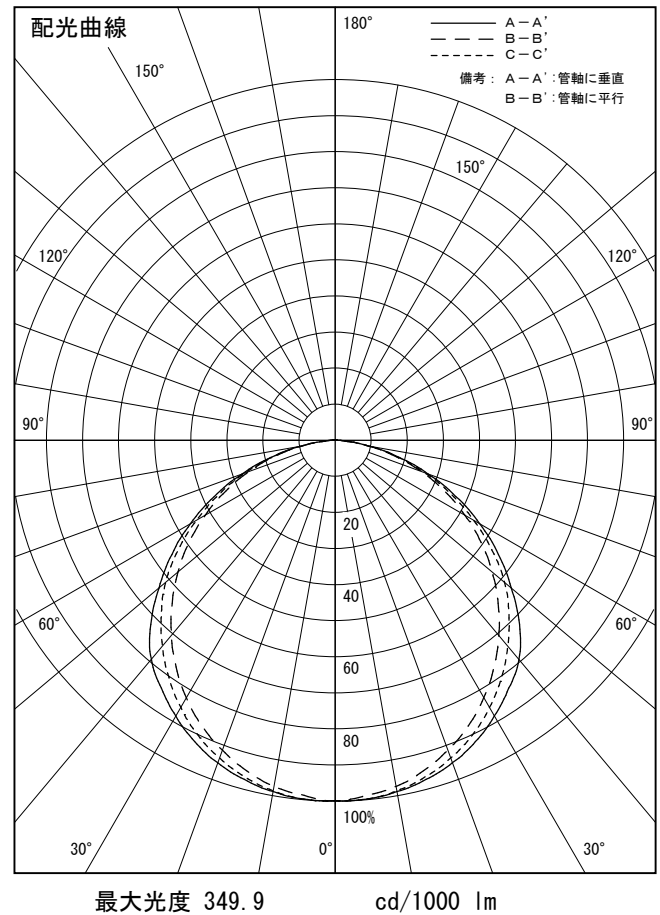

姿図

品番	LZY-93238YS
光源	LED 41W 3000K
定格光束	3550 lm
1/2照度角	A-A' 66° B-B' 63°
ビーム角	A-A' 112° B-B' 104°

器具効率	100.0 %
上方光束	0.0 %
下方光束	100.0 %
器具間隔 最大限 (取付高さH)	A 1.30 H B 1.23 H
保守率	良 0.69
	中 0.67
	否 0.63

反射率 (%)	80				70			50			30			0		
	天井	壁	壁	床	天井	壁	壁	床	天井	壁	壁	床	天井	壁	壁	床
	50	30	10	20	50	30	10	20	50	30	10	20	50	30	10	20
室指数	照 明 率 (× 0.01)															
0.6	47	39	33	46	39	33	45	38	33	44	38	33	44	38	33	41
0.8	57	49	43	56	48	42	55	47	42	53	47	42	53	47	42	49
1	66	57	51	65	57	50	63	55	50	61	54	49	61	54	49	54
1.25	74	65	59	72	65	59	70	63	58	68	62	57	68	62	57	60
1.5	80	72	66	78	71	65	75	69	64	73	67	63	73	67	63	66
2	88	81	76	87	80	75	83	78	73	81	76	72	81	76	72	76
2.5	94	88	83	92	87	82	89	84	80	85	82	78	85	82	78	81
3	98	93	88	96	91	87	92	88	85	89	86	83	89	86	83	86
4	103	99	95	101	97	93	97	94	90	93	90	88	93	90	88	91
5	106	102	99	104	100	97	100	97	94	96	93	91	96	93	91	93

A-A'

B-B'

注) 保守率は、含みません。