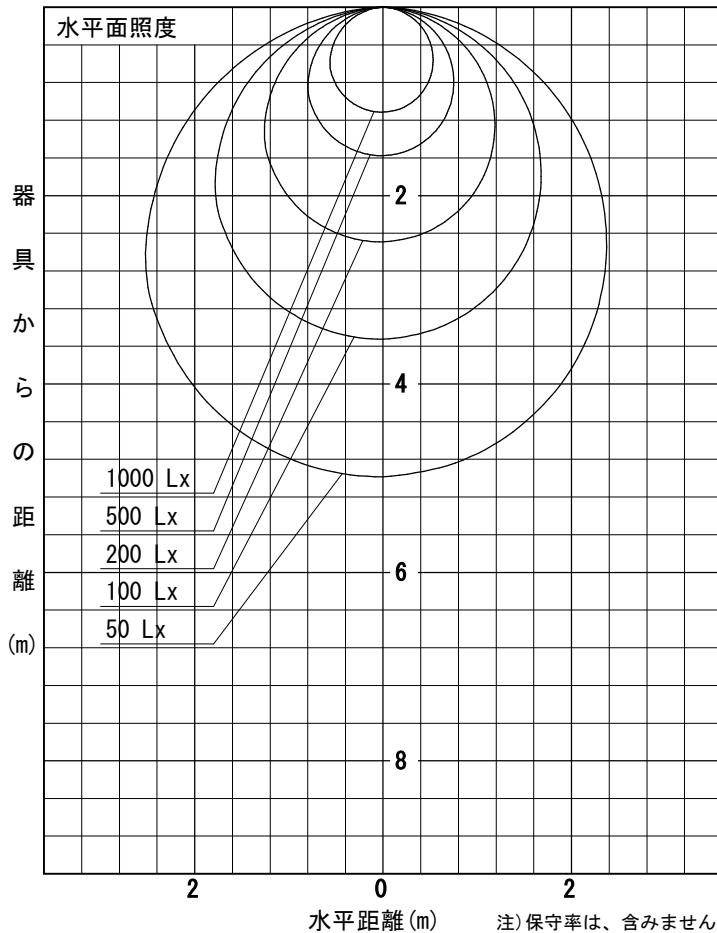

姿図

品番	LZY-93238YS
光源	LED 41W 3000K
定格光束	3550 lm
1/2照度角	A-A' 66° B-B' 63°
ビーム角	A-A' 112° B-B' 104°

器具効率	100.0 %
上方光束	0.0 %
下方光束	100.0 %
器具間隔 最大限 (取付高さH)	A 1.30 H B 1.23 H
保守率	良 0.69
	中 0.67
	否 0.63

反射率 (%)	80				70			50			30			0		
	天井	壁	壁	床	天井	壁	壁	床	天井	壁	壁	床	天井	壁	壁	床
	50	30	10	20	50	30	10	20	50	30	10	20	50	30	10	20
室指数	照 明 率 (× 0.01)															
0.6	47	39	33	46	39	33	45	38	33	44	38	33	44	38	33	41
0.8	57	49	43	56	48	42	55	47	42	53	47	42	53	47	42	49
1	66	57	51	65	57	50	63	55	50	61	54	49	61	54	49	54
1.25	74	65	59	72	65	59	70	63	58	68	62	57	68	62	57	60
1.5	80	72	66	78	71	65	75	69	64	73	67	63	73	67	63	66
2	88	81	76	87	80	75	83	78	73	81	76	72	81	76	72	76
2.5	94	88	83	92	87	82	89	84	80	85	82	78	85	82	78	81
3	98	93	88	96	91	87	92	88	85	89	86	83	89	86	83	86
4	103	99	95	101	97	93	97	94	90	93	90	88	93	90	88	91
5	106	102	99	104	100	97	100	97	94	96	93	91	96	93	91	93

A-A'

B-B'

注) 保守率は、含みません。