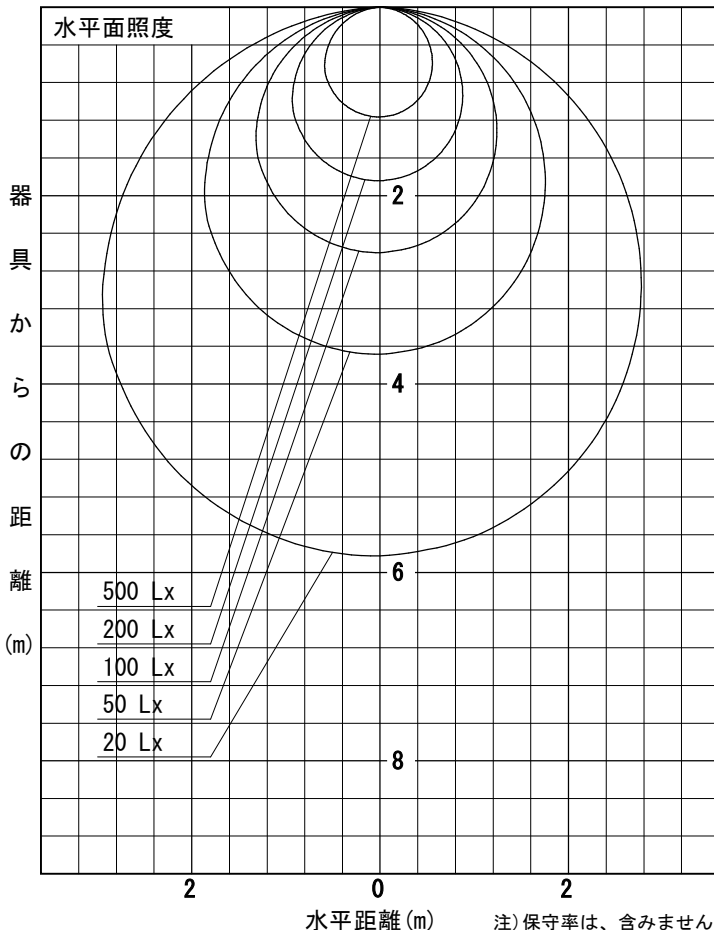

姿図

品番	LZY-93262FS_5000K
光源	LED 21W 5000K-2700K
定格光束	1940 lm
1/2照度角	A-A' 66° B-B' 63°
ビーム角	A-A' 112° B-B' 104°

器具効率	100.0 %
上方光束	0.0 %
下方光束	100.0 %
器具間隔 最大限 (取付高さH)	A 1.30 H
	B 1.23 H
保守率	良 0.69
	中 0.67
	否 0.63

反射率 (%)	天井			壁			床			天井			壁			床		
	80	70	50	30	10	50	30	10	50	30	10	50	30	10	50	30	10	
室指数	照 明 率 (× 0.01)																	
0.6	47	39	33	46	39	33	45	38	33	44	38	33	31					
0.8	57	49	43	56	48	42	55	47	42	53	47	42	39					
1	66	57	51	65	57	50	63	55	50	61	54	49	47					
1.25	74	65	59	72	65	59	70	63	58	68	62	57	54					
1.5	80	72	66	78	71	65	75	69	64	73	67	63	60					
2	88	81	76	87	80	75	83	78	73	81	76	72	69					
2.5	94	88	83	92	87	82	89	84	80	85	82	78	74					
3	98	93	88	96	91	87	92	88	85	89	86	83	79					
4	103	99	95	101	97	93	97	94	90	93	90	88	84					
5	106	102	99	104	100	97	100	97	94	96	93	91	87					

A-A'

B-B'

注)保守率は、含みません。