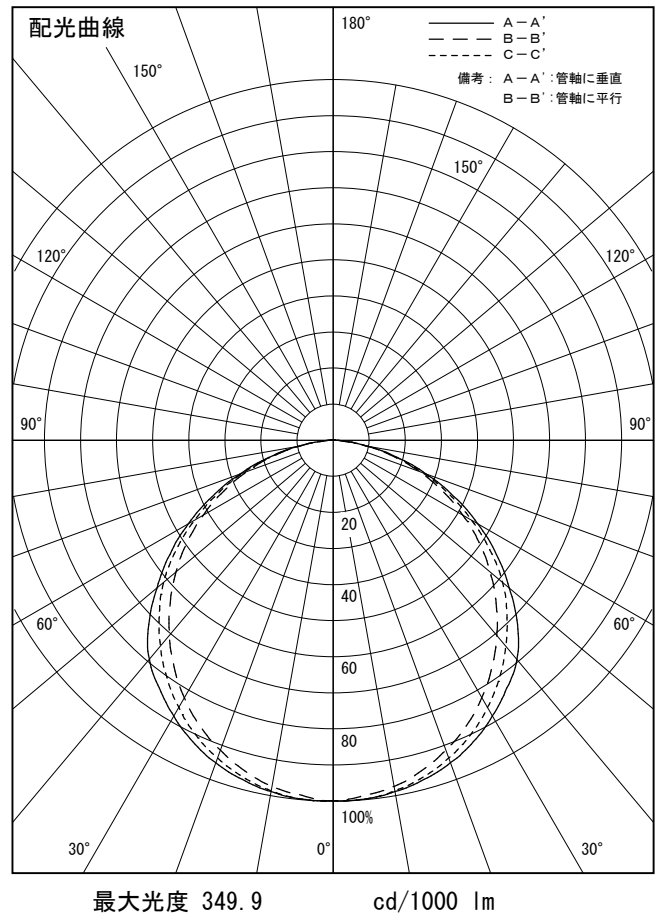

姿図

品番	LZY-93262FS_5000K
光源	LED 21W 5000K-2700K
定格光束	1940 lm
1/2照度角	A-A' 66° B-B' 63°
ビーム角	A-A' 112° B-B' 104°

器具効率	100.0 %
上方光束	0.0 %
下方光束	100.0 %
器具間隔 最大限 (取付高さH)	A 1.30 H
	B 1.23 H
保守率	良 0.69
	中 0.67
	否 0.63

反射率 (%)	天井			壁			床			天井			壁			床		
	80	70	50	30	10	50	30	10	50	30	10	50	30	10	50	30	10	
室指数	照 明 率 (× 0.01)																	
0.6	47	39	33	46	39	33	45	38	33	44	38	33	31					
0.8	57	49	43	56	48	42	55	47	42	53	47	42	39					
1	66	57	51	65	57	50	63	55	50	61	54	49	47					
1.25	74	65	59	72	65	59	70	63	58	68	62	57	54					
1.5	80	72	66	78	71	65	75	69	64	73	67	63	60					
2	88	81	76	87	80	75	83	78	73	81	76	72	69					
2.5	94	88	83	92	87	82	89	84	80	85	82	78	74					
3	98	93	88	96	91	87	92	88	85	89	86	83	79					
4	103	99	95	101	97	93	97	94	90	93	90	88	84					
5	106	102	99	104	100	97	100	97	94	96	93	91	87					

A-A'

B-B'

注)保守率は、含みません。