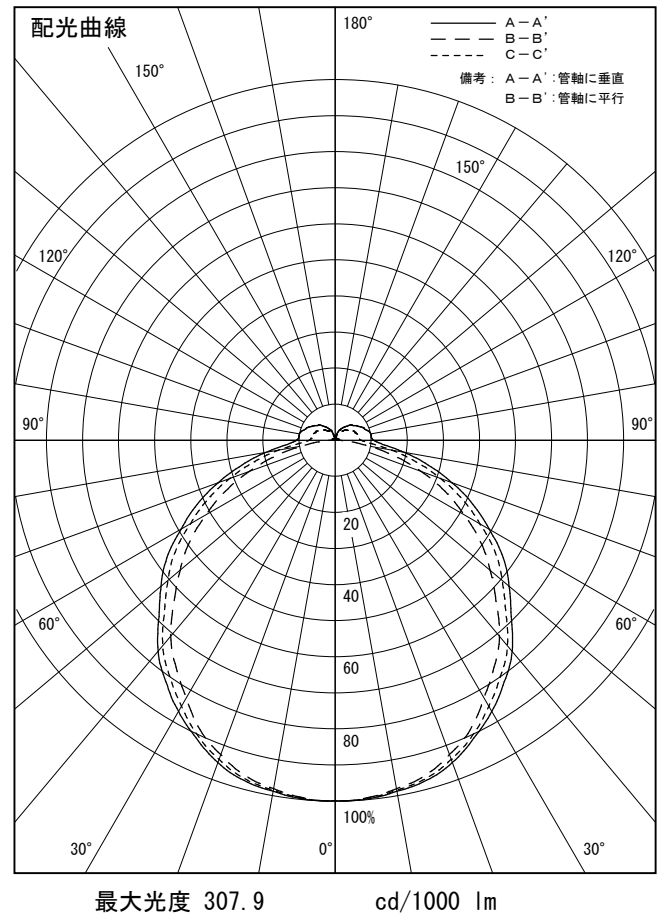

姿図

品番	LZY-93033NW
光源	LED 10.4W 4000K
定格光束	1060 lm
1/2照度角	A-A' 66° B-B' 63°
ビーム角	A-A' 114° B-B' 104°

器具効率	100.0 %
上方光束	8.3 %
下方光束	91.7 %
器具間隔 最大限 (取付高さH)	A 1.29 H
	B 1.23 H
保守率	良 0.69
	中 0.67
	否 0.63

反射率 (%)	天井				壁				床				照明率 (×0.01)			
	80	70	50	0	50	30	10	0	50	30	10	0	50	30	10	0
室指数	照 明 率 (× 0.01)															
0.6	45	37	31	44	36	31	42	35	30	41	34	30	27			
0.8	55	46	40	54	46	40	51	44	39	49	43	38	35			
1	63	54	48	62	53	47	59	51	46	56	50	45	41			
1.25	71	62	56	69	61	55	65	59	53	62	56	52	48			
1.5	77	69	62	75	67	61	71	64	59	67	62	57	53			
2	85	78	72	83	76	71	78	73	68	74	70	66	61			
2.5	91	84	79	88	82	77	83	79	74	79	75	71	66			
3	95	89	84	92	87	82	87	83	79	82	79	76	70			
4	100	95	91	97	93	89	92	88	85	86	84	81	75			
5	103	99	95	100	96	93	94	91	89	89	87	84	78			

A-A'

B-B'

注)保守率は、含みません。