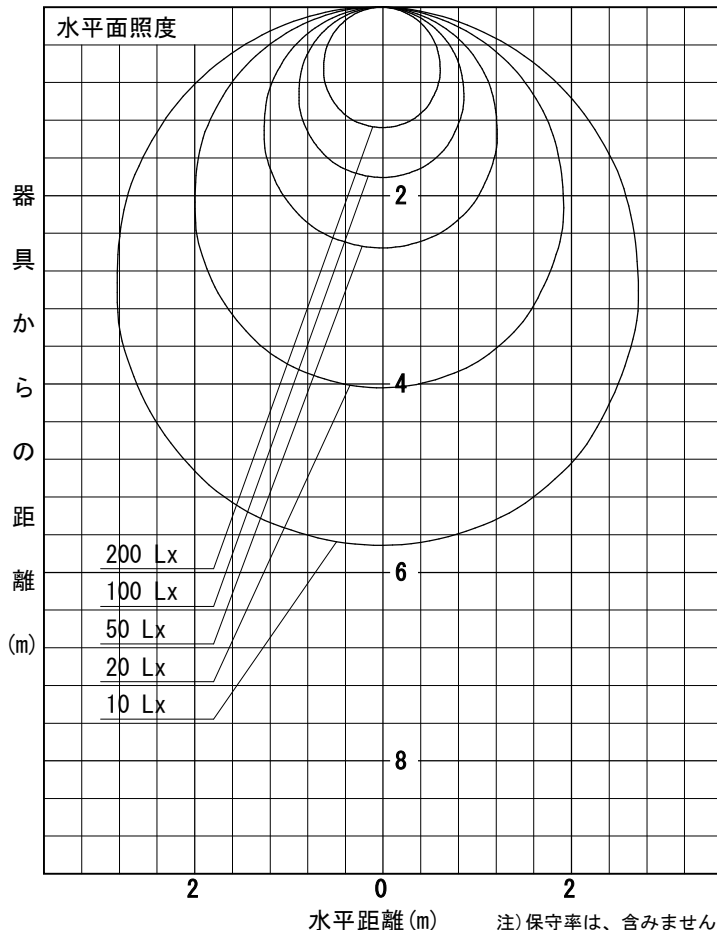

姿図

品番	LZY-93033NW
光源	LED 10.4W 4000K
定格光束	1060 lm
1/2照度角	A-A' 66° B-B' 63°
ビーム角	A-A' 114° B-B' 104°

器具効率	100.0 %
上方光束	8.3 %
下方光束	91.7 %
器具間隔 最大限 (取付高さH)	A 1.29 H
	B 1.23 H
保守率	良 0.69
	中 0.67
	否 0.63

反射率 (%)	天井				壁				床				照明率 (×0.01)			
	80	70	50	0	50	30	10	0	50	30	10	0	50	30	10	0
室指数	照 明 率 (× 0.01)															
0.6	45	37	31	44	36	31	42	35	30	41	34	30	27			
0.8	55	46	40	54	46	40	51	44	39	49	43	38	35			
1	63	54	48	62	53	47	59	51	46	56	50	45	41			
1.25	71	62	56	69	61	55	65	59	53	62	56	52	48			
1.5	77	69	62	75	67	61	71	64	59	67	62	57	53			
2	85	78	72	83	76	71	78	73	68	74	70	66	61			
2.5	91	84	79	88	82	77	83	79	74	79	75	71	66			
3	95	89	84	92	87	82	87	83	79	82	79	76	70			
4	100	95	91	97	93	89	92	88	85	86	84	81	75			
5	103	99	95	100	96	93	94	91	89	89	87	84	78			

A-A'

B-B'

注)保守率は、含みません。