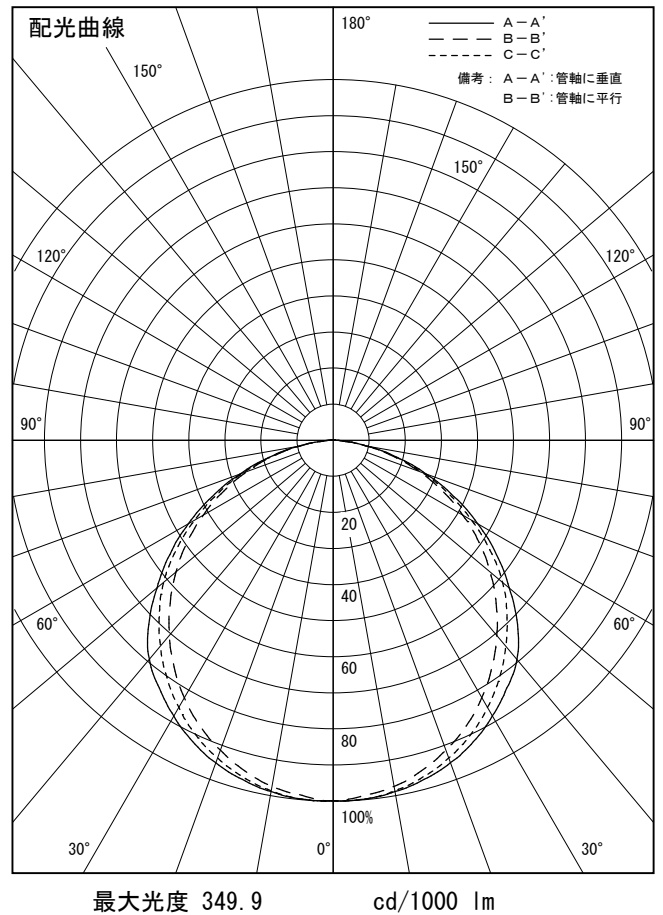

姿図

品番	LZY-93272YS
光源	LED 54W 3000K
定格光束	4450 lm
1/2照度角	A-A' 66° B-B' 63°
ビーム角	A-A' 112° B-B' 104°

器具効率	100.0 %
上方光束	0.0 %
下方光束	100.0 %
器具間隔 最大限 (取付高さH)	A 1.30 H
	B 1.23 H
保守率	良 0.69
	中 0.67
	否 0.63

反射率 (%)	天井			壁			50			30			0		
	80	70	50	50	30	10	50	30	10	50	30	10	50	30	10
床	20	20	20	20	20	20	20	20	20	20	20	20	20	20	20
室指数	照 明 率 (× 0.01)														
0.6	47	39	33	46	39	33	45	38	33	44	38	33	41	35	31
0.8	57	49	43	56	48	42	55	47	42	53	47	42	51	45	39
1	66	57	51	65	57	50	63	55	50	61	54	49	59	51	47
1.25	74	65	59	72	65	59	70	63	58	68	62	57	67	60	54
1.5	80	72	66	78	71	65	75	69	64	73	67	63	71	65	60
2	88	81	76	87	80	75	83	78	73	81	76	72	79	74	69
2.5	94	88	83	92	87	82	89	84	80	85	82	78	83	79	74
3	98	93	88	96	91	87	92	88	85	89	86	83	87	84	79
4	103	99	95	101	97	93	97	94	90	93	90	88	91	88	84
5	106	102	99	104	100	97	100	97	94	96	93	91	93	91	87

A-A'

B-B'

注) 保守率は、含みません。