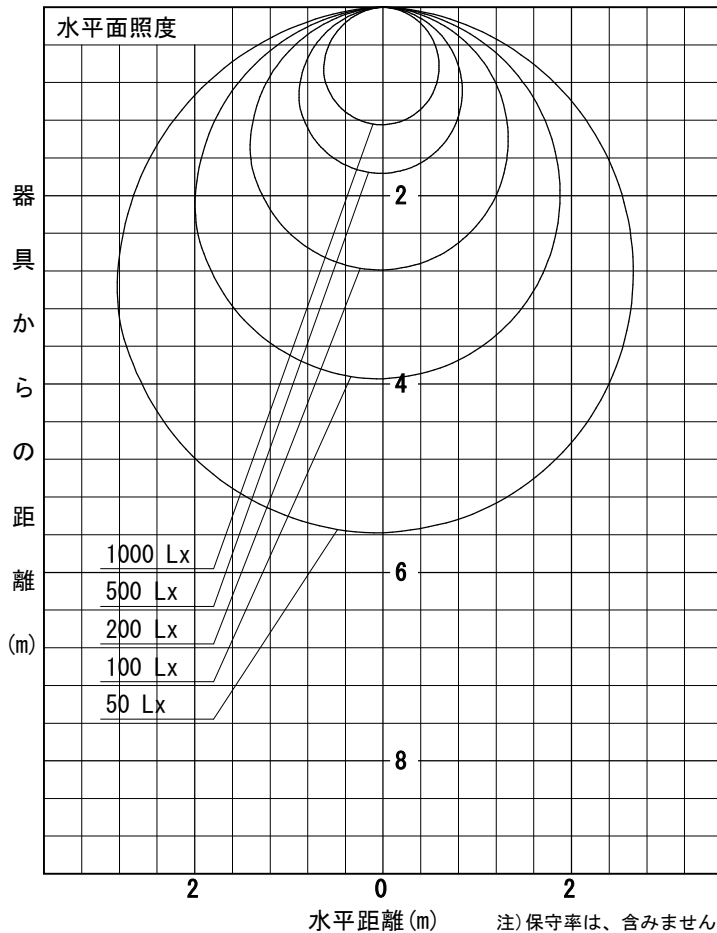

姿図

品番	LZY-93272YS
光源	LED 54W 3000K
定格光束	4450 lm
1/2照度角	A-A' 66° B-B' 63°
ビーム角	A-A' 112° B-B' 104°

器具効率	100.0 %
上方光束	0.0 %
下方光束	100.0 %
器具間隔 最大限 (取付高さH)	A 1.30 H
	B 1.23 H
保守率	良 0.69
	中 0.67
	否 0.63

反射率 (%)	天井			壁			50			30			0		
	80	70	50	50	30	10	50	30	10	50	30	10	50	30	10
床	20	20	20	20	20	20	20	20	20	20	20	20	20	20	20
室指数	照 明 率 (× 0.01)														
0.6	47	39	33	46	39	33	45	38	33	44	38	33	41	35	31
0.8	57	49	43	56	48	42	55	47	42	53	47	42	51	45	39
1	66	57	51	65	57	50	63	55	50	61	54	49	59	51	47
1.25	74	65	59	72	65	59	70	63	58	68	62	57	67	60	54
1.5	80	72	66	78	71	65	75	69	64	73	67	63	71	65	60
2	88	81	76	87	80	75	83	78	73	81	76	72	79	74	69
2.5	94	88	83	92	87	82	89	84	80	85	82	78	83	79	74
3	98	93	88	96	91	87	92	88	85	89	86	83	87	84	79
4	103	99	95	101	97	93	97	94	90	93	90	88	91	88	84
5	106	102	99	104	100	97	100	97	94	96	93	91	93	91	87

A-A'

B-B'

注) 保守率は、含みません。