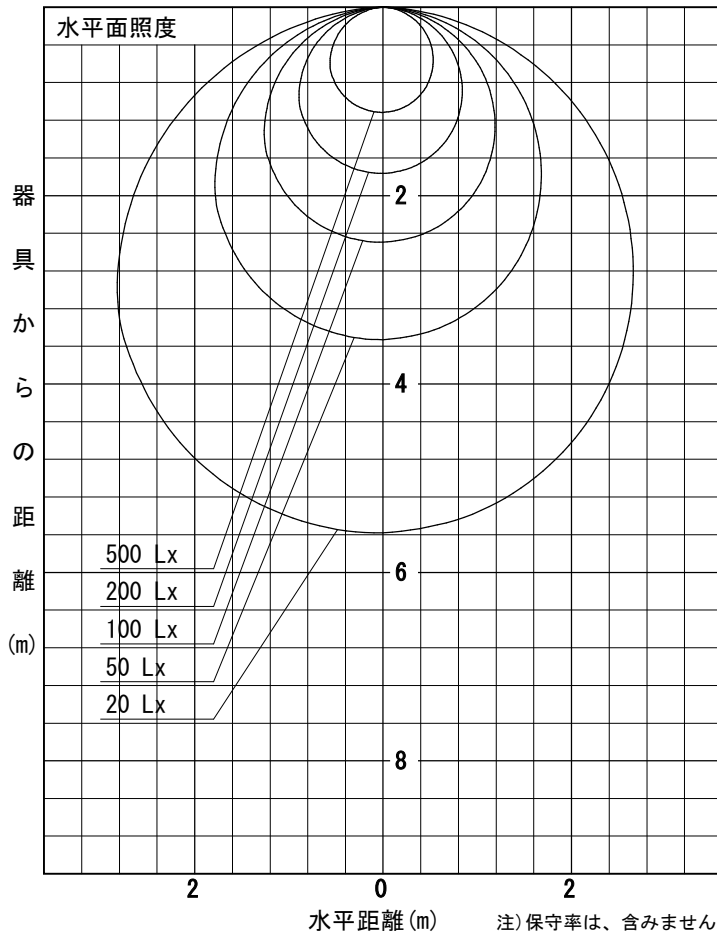

姿図

品番	LZY-93264YS
光源	LED 22W 3000K
定格光束	1780 lm
1/2照度角	A-A' 66° B-B' 63°
ビーム角	A-A' 112° B-B' 104°

器具効率	100.0 %
上方光束	0.0 %
下方光束	100.0 %
器具間隔 最大限 (取付高さH)	A 1.30 H
	B 1.23 H
保守率	良 0.69
	中 0.67
	否 0.63

反射率 (%)	天井			壁			床			室指数			照明率 (×0.01)							
	80	70	50	30	10	50	30	10	50	30	10	50	30	10	0					
	50	30	10	50	30	10	50	30	10	50	30	10	50	30	10	0				
	20			20			20			20			0							
	0.6	0.8	1	1.25	1.5	2	2.5	3	4	5	0.6	0.8	1	1.25	1.5	2	2.5	3	4	5
	47	57	66	74	80	88	94	98	103	106	39	49	57	65	72	81	88	93	99	102
	33	43	51	59	66	76	83	88	95	99	33	42	50	59	65	75	82	87	93	97
	46	56	65	72	78	87	92	96	101	104	45	55	63	70	78	83	89	92	97	100
	38	47	55	63	69	78	84	88	94	97	38	47	55	63	70	78	84	88	94	97
	33	42	50	58	64	73	80	85	90	94	33	42	50	58	64	73	80	85	90	94
	44	53	61	68	73	81	85	89	93	96	44	53	61	68	73	81	85	89	93	96
	38	47	54	62	67	76	82	86	90	93	38	47	54	62	67	76	82	86	90	93
	33	42	49	57	63	72	78	83	88	91	33	42	49	57	63	72	78	83	88	91
	31	39	47	54	60	69	74	79	84	88	31	39	47	54	60	69	74	79	84	88

A-A'

B-B'

注) 保守率は、含みません。