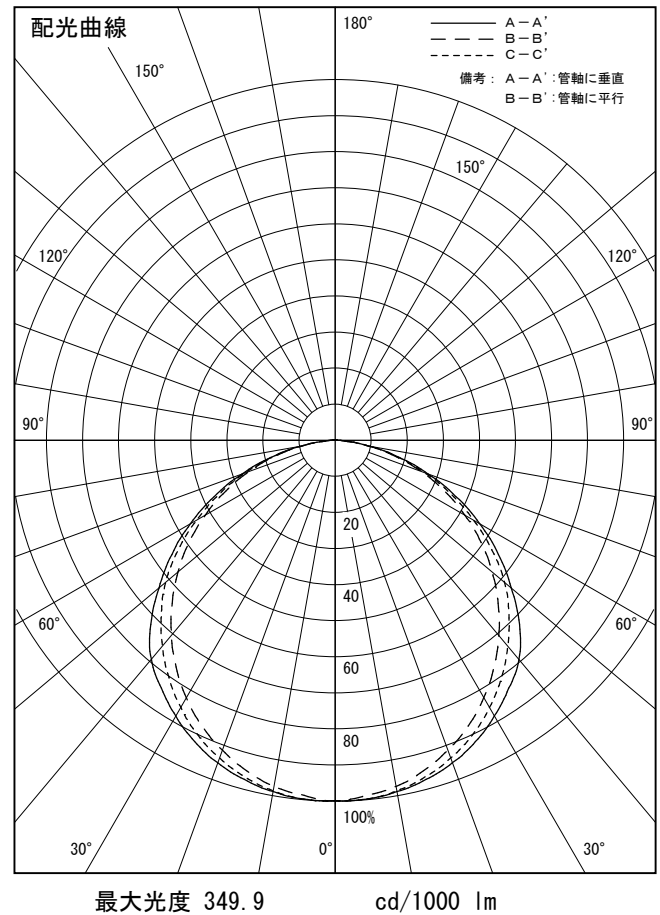

姿図

品番	LZY-93264YS
光源	LED 22W 3000K
定格光束	1780 lm
1/2照度角	A-A' 66° B-B' 63°
ビーム角	A-A' 112° B-B' 104°

器具効率	100.0 %
上方光束	0.0 %
下方光束	100.0 %
器具間隔 最大限 (取付高さH)	A 1.30 H
	B 1.23 H
保守率	良 0.69
	中 0.67
	否 0.63

反射率 (%)	天井			壁			床			室指数			照明率 (×0.01)							
	80	70	50	30	10	50	30	10	50	30	10	50	30	10	0					
	50	30	10	50	30	10	50	30	10	50	30	10	50	30	10	0				
	20			20			20			20			0							
	0.6	0.8	1	1.25	1.5	2	2.5	3	4	5	0.6	0.8	1	1.25	1.5	2	2.5	3	4	5
	47	57	66	74	80	88	94	98	103	106	39	49	57	65	72	81	88	93	99	102
	33	43	51	59	66	76	83	88	95	99	33	42	50	59	65	75	82	87	93	97
	46	56	65	72	78	87	92	96	101	104	45	55	63	70	78	83	89	92	97	100
	38	47	55	63	69	78	84	88	94	97	38	47	55	63	70	78	84	88	94	97
	33	42	50	58	64	73	80	85	90	94	33	42	50	58	64	73	80	85	90	94
	44	53	61	68	73	81	85	89	93	96	44	53	61	68	73	81	85	89	93	96
	38	47	54	62	67	76	82	86	90	93	38	47	54	62	67	76	82	86	90	93
	33	42	49	57	63	72	78	83	88	91	33	42	49	57	63	72	78	83	88	91
	31	39	47	54	60	69	74	79	84	88	31	39	47	54	60	69	74	79	84	88

A-A'

B-B'

注) 保守率は、含みません。