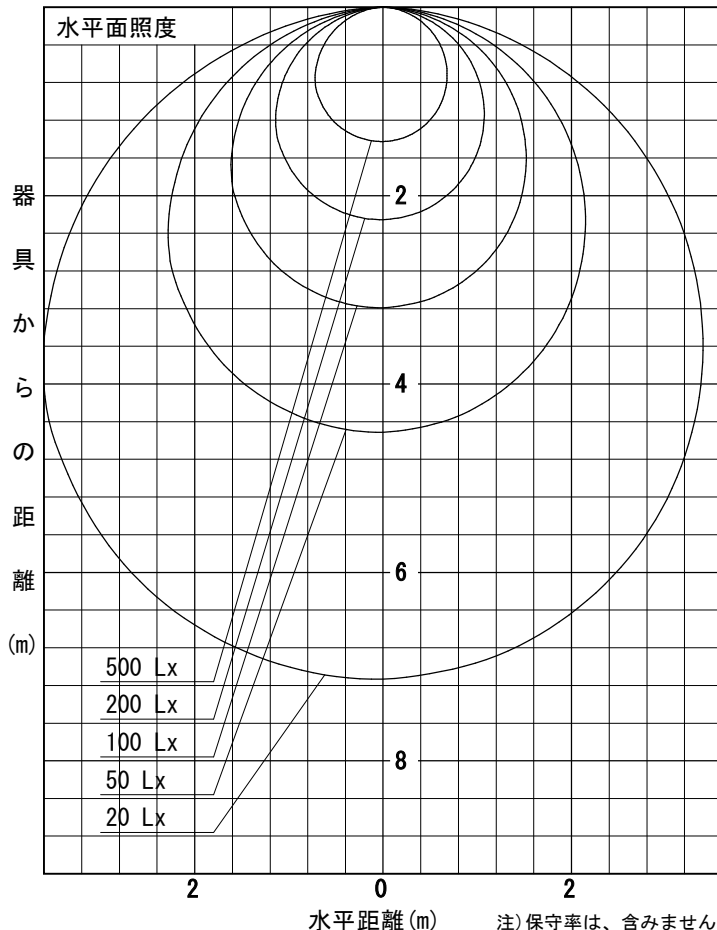

姿図

品番	LZY-93265FS_5000K
光源	LED 33W 5000K-2700K
定格光束	2910 lm
1/2照度角	A-A' 66° B-B' 63°
ビーム角	A-A' 112° B-B' 104°

器具効率	100.0 %
上方光束	0.0 %
下方光束	100.0 %
器具間隔 最大限 (取付高さH)	A 1.30 H B 1.23 H
保守率	良 0.69
	中 0.67
	否 0.63

反射率 (%)	天井			壁			50			30			0		
	80	70	50	50	30	10	50	30	10	50	30	10	50	30	10
床	20	20	20	20	20	20	20	20	20	20	20	20	20	20	20
室指数	照 明 率 (× 0.01)														
0.6	47	39	33	46	39	33	45	38	33	44	38	33	41	35	31
0.8	57	49	43	56	48	42	55	47	42	53	47	42	51	45	39
1	66	57	51	65	57	50	63	55	50	61	54	49	59	51	47
1.25	74	65	59	72	65	59	70	63	58	68	62	57	67	60	54
1.5	80	72	66	78	71	65	75	69	64	73	67	63	71	65	60
2	88	81	76	87	80	75	83	78	73	81	76	72	79	74	69
2.5	94	88	83	92	87	82	89	84	80	85	82	78	83	79	74
3	98	93	88	96	91	87	92	88	85	89	86	83	87	84	79
4	103	99	95	101	97	93	97	94	90	93	90	88	91	88	84
5	106	102	99	104	100	97	100	97	94	96	93	91	93	91	87

A-A'

B-B'

注) 保守率は、含みません。