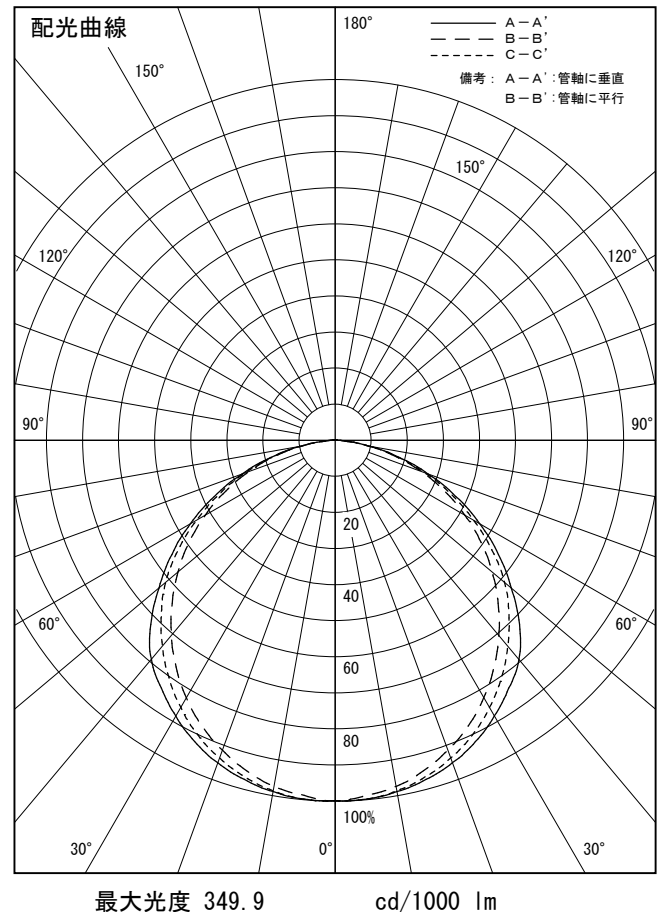

姿図

品番	LZY-93265FS_5000K
光源	LED 33W 5000K-2700K
定格光束	2910 lm
1/2照度角	A-A' 66° B-B' 63°
ビーム角	A-A' 112° B-B' 104°

器具効率	100.0 %
上方光束	0.0 %
下方光束	100.0 %
器具間隔 最大限 (取付高さH)	A 1.30 H B 1.23 H
保守率	良 0.69
	中 0.67
	否 0.63

反射率 (%)	天井			壁			50			30			0		
	80	70	50	50	30	10	50	30	10	50	30	10	50	30	10
床	20	20	20	20	20	20	20	20	20	20	20	20	20	20	20
室指数	照 明 率 (× 0.01)														
0.6	47	39	33	46	39	33	45	38	33	44	38	33	41	35	31
0.8	57	49	43	56	48	42	55	47	42	53	47	42	51	45	39
1	66	57	51	65	57	50	63	55	50	61	54	49	59	51	47
1.25	74	65	59	72	65	59	70	63	58	68	62	57	67	60	54
1.5	80	72	66	78	71	65	75	69	64	73	67	63	71	65	60
2	88	81	76	87	80	75	83	78	73	81	76	72	79	74	69
2.5	94	88	83	92	87	82	89	84	80	85	82	78	83	79	74
3	98	93	88	96	91	87	92	88	85	89	86	83	87	84	79
4	103	99	95	101	97	93	97	94	90	93	90	88	91	88	84
5	106	102	99	104	100	97	100	97	94	96	93	91	93	91	87

A-A'

B-B'

注) 保守率は、含みません。