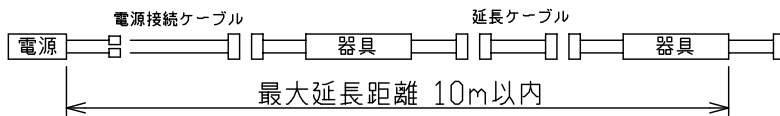

安全に関するご注意

- LEDにはバラストがあり、同一型番であっても商品毎に発光色、明るさ、点灯時間(始動時間)が異なることがあります。
- この器具は、一般通常環境の屋外防雨形天井付、壁付、床付兼用器具です。一般通常環境以外の所、サウナ風呂、業務用浴室では使用しないでください。落下・感電・火災の原因になります。
- 冠水するおそれのある場所には使用しないでください。感電・火災の原因になります。
- 電源は、DC24V専用です。適合電源をご使用ください。感電・火災の原因になります。
- 電源は、接続長さ・電流量をご確認の上、適合電源でご使用ください。感電・火災の原因になります。
- この器具は木ねじ取付専用器具です。必ず木ねじ(5本)で補強材のある位置に取付けてください。落下の原因になります。

定格光束	780Lm
LED照明器具の固有エネルギー消費効率	101.2Lm/W
LED光源寿命	40000時間

			機能	防雨・防湿用	特記事項	
7			取付場所	屋外 天井付・壁付(横向)・床付兼用	● DC24V専用	
6			電源接続	コネクタ	● 連結用	
5			消費電力	7.7W	定格電圧	DC24V
4			電気容量	7.7VA	● 直列連結最大10mまで	
3	取付具	ポリカーボネート	LED付交換不可	LED 7.7W 演色性 Ra82 温白色(3500K)	● 直流電源装置が別途必要です。	
2	エンドキャップ	ポリカーボネート			● 電源装置別売(DP-40172)(屋外用・非調光)	
1	ケース	ポリカーボネート			● 電源装置別売(DP-39105)(屋内用・非調光)	
			器具重量	約 0.09kg	● ※適合電源装置の仕様図を必ずご覧ください。	
					● 電源接続ケーブル別売(DP-40169)	
					● 延長ケーブル別売(DP-40170)	
					● 調光ドライバ別売(LZA-39105、40172使用時)	
					スイッチ無し	
No.	部品名	材質	備考	器具重量	約 0.09kg	峠田 森 ④