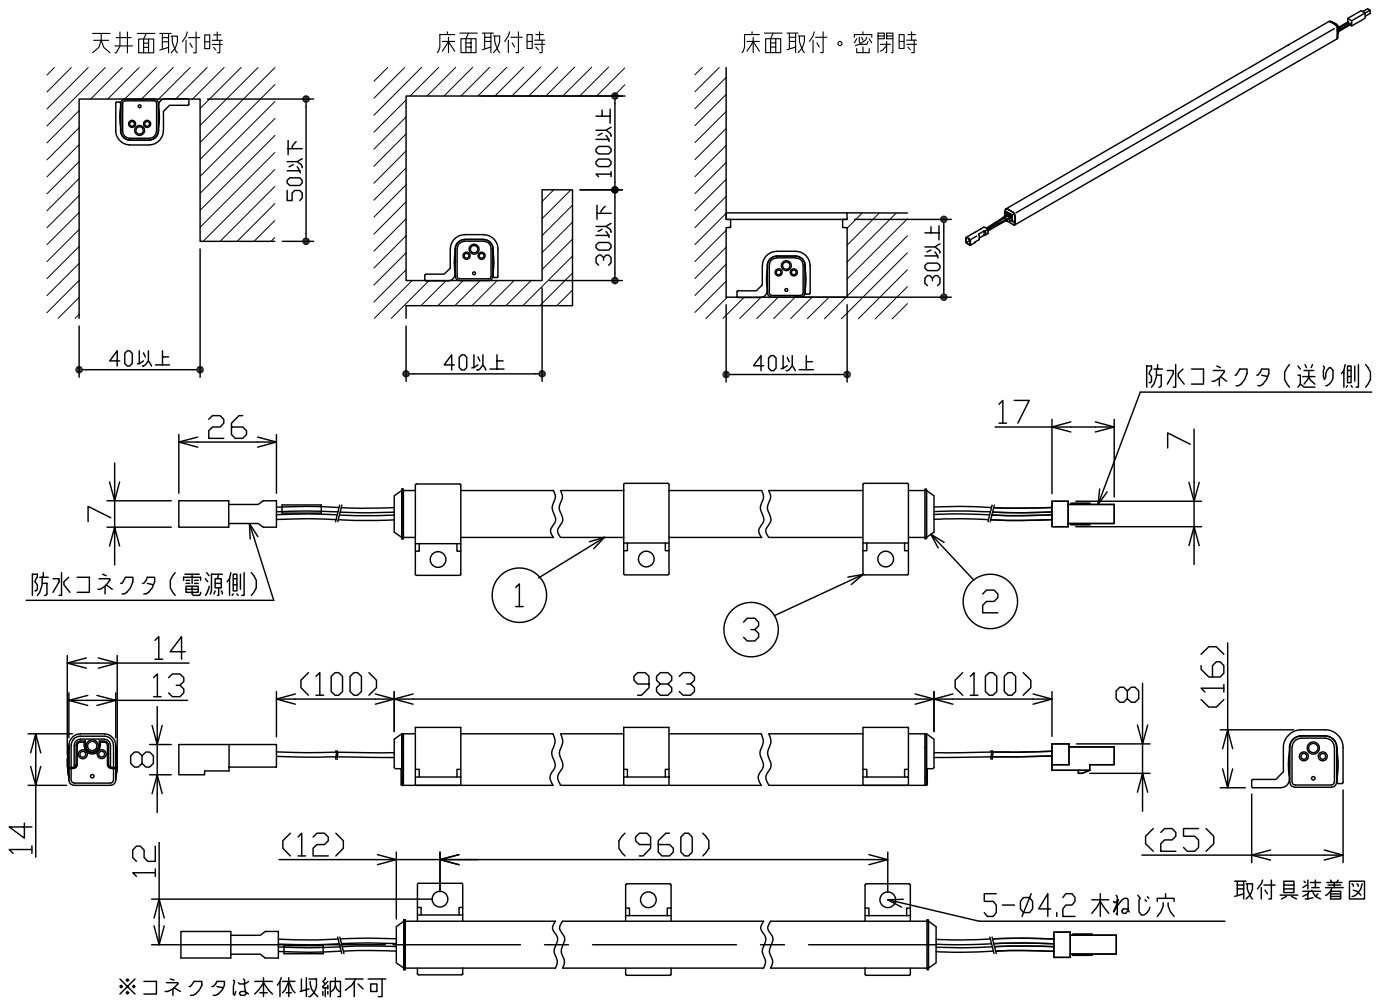

最小施工寸法・・・下記寸法は温度性能を満たす為に必要な寸法です。(光の広がりやを考慮した寸法ではありません。)  
 単位: mm 施工の際は器具取付が容易に行えるようにご配慮ください。

姿図

#### 最大延長距離について