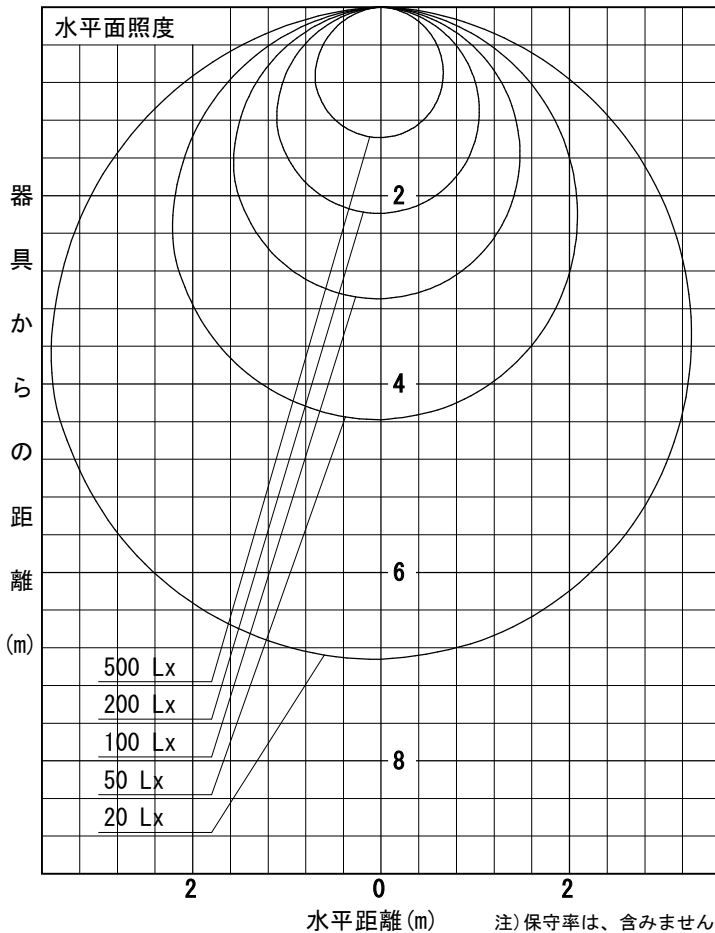

姿図

品番	LZY-93266AS
光源	LED 32W 3500K
定格光束	2740 lm
1/2照度角	A-A' 66° B-B' 63°
ビーム角	A-A' 112° B-B' 104°

器具効率	100.0 %
上方光束	0.0 %
下方光束	100.0 %
器具間隔 最大限 (取付高さH)	A 1.30 H
	B 1.23 H
保守率	良 0.69
	中 0.67
	否 0.63

反射率 (%)	天井			壁			床			照明率 (×0.01)			
	80	70	50	30	10	50	30	10	50	30	10	0	
室指数	47	39	33	46	39	33	45	38	33	44	38	33	31
0.6	57	49	43	56	48	42	55	47	42	53	47	42	39
0.8	66	57	51	65	57	50	63	55	50	61	54	49	47
1	74	65	59	72	65	59	70	63	58	68	62	57	54
1.25	80	72	66	78	71	65	75	69	64	73	67	63	60
1.5	88	81	76	87	80	75	83	78	73	81	76	72	69
2	94	88	83	92	87	82	89	84	80	85	82	78	74
2.5	98	93	88	96	91	87	92	88	85	89	86	83	79
3	103	99	95	101	97	93	97	94	90	93	90	88	84
4	106	102	99	104	100	97	100	97	94	96	93	91	87
5													

A-A'

B-B'

注) 保守率は、含みません。