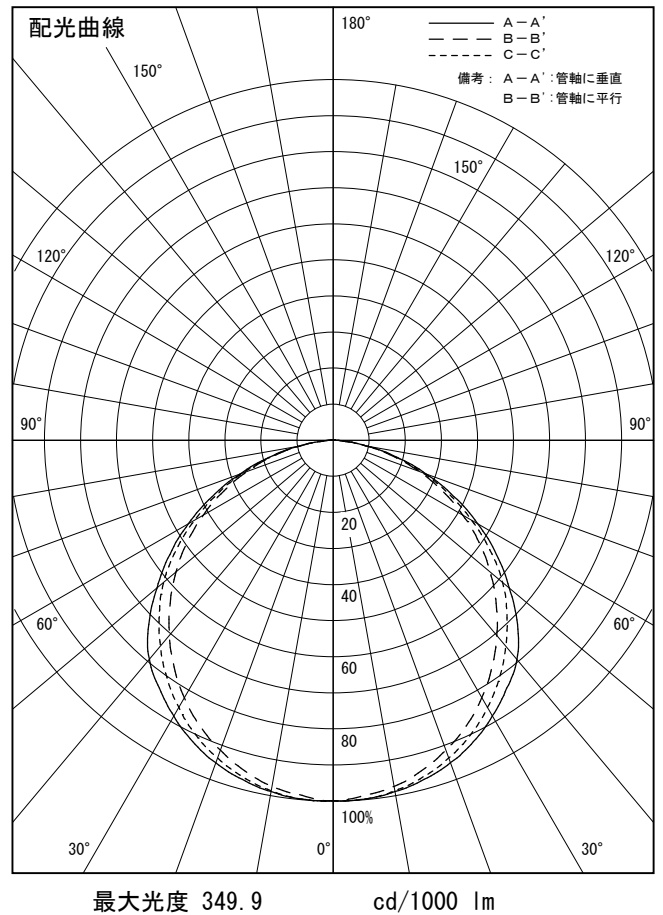

姿図

品番	LZY-93266AS
光源	LED 32W 3500K
定格光束	2740 lm
1/2照度角	A-A' 66° B-B' 63°
ビーム角	A-A' 112° B-B' 104°

器具効率	100.0 %
上方光束	0.0 %
下方光束	100.0 %
器具間隔 最大限 (取付高さH)	A 1.30 H
	B 1.23 H
保守率	良 0.69
	中 0.67
	否 0.63

反射率 (%)	天井			壁			床			照明率 (×0.01)			
	80	70	50	30	10	50	30	10	50	30	10	0	
室指数	47	39	33	46	39	33	45	38	33	44	38	33	31
0.6	57	49	43	56	48	42	55	47	42	53	47	42	39
0.8	66	57	51	65	57	50	63	55	50	61	54	49	47
1	74	65	59	72	65	59	70	63	58	68	62	57	54
1.25	80	72	66	78	71	65	75	69	64	73	67	63	60
1.5	88	81	76	87	80	75	83	78	73	81	76	72	69
2	94	88	83	92	87	82	89	84	80	85	82	78	74
2.5	98	93	88	96	91	87	92	88	85	89	86	83	79
3	103	99	95	101	97	93	97	94	90	93	90	88	84
4	106	102	99	104	100	97	100	97	94	96	93	91	87
5													

A-A'

B-B'

注) 保守率は、含みません。