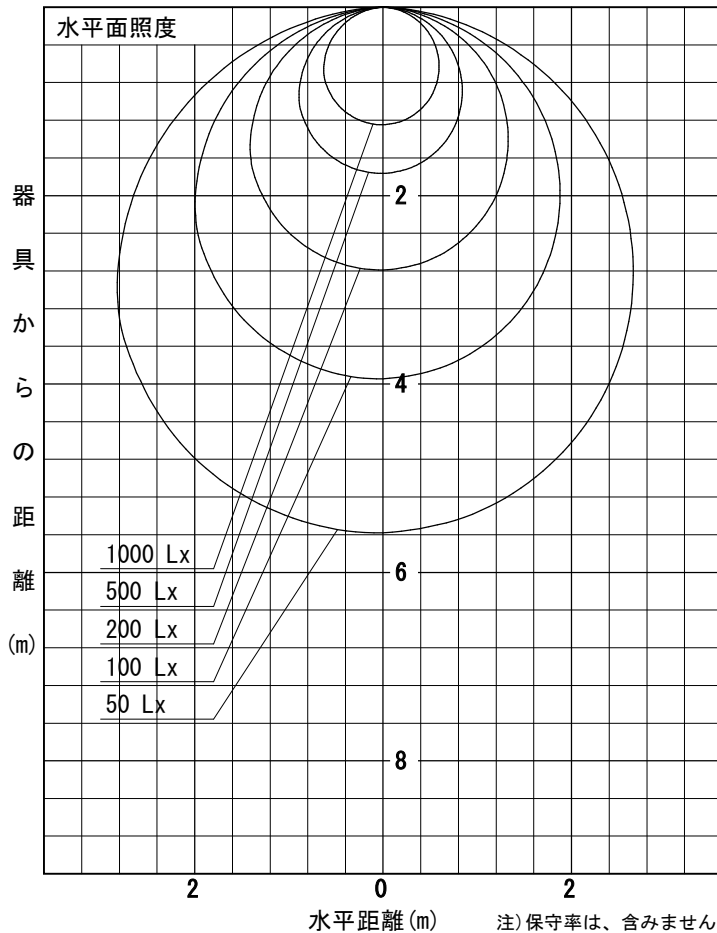

姿図

品番	LZY-93241YS
光源	LED 54W 3000K
定格光束	4450 lm
1/2照度角	A-A' 66° B-B' 63°
ビーム角	A-A' 112° B-B' 104°

器具効率	100.0 %
上方光束	0.0 %
下方光束	100.0 %
器具間隔 最大限 (取付高さH)	A 1.30 H
	B 1.23 H
保守率	良 0.69
	中 0.67
	否 0.63

反射率 (%)	天井	80			70			50			30			0
	壁	50	30	10	50	30	10	50	30	10	50	30	10	0
床	20			20			20			20			0	
室指数	照 明 率 (× 0.01)													
0.6	47	39	33	46	39	33	45	38	33	44	38	33	31	
0.8	57	49	43	56	48	42	55	47	42	53	47	42	39	
1	66	57	51	65	57	50	63	55	50	61	54	49	47	
1.25	74	65	59	72	65	59	70	63	58	68	62	57	54	
1.5	80	72	66	78	71	65	75	69	64	73	67	63	60	
2	88	81	76	87	80	75	83	78	73	81	76	72	69	
2.5	94	88	83	92	87	82	89	84	80	85	82	78	74	
3	98	93	88	96	91	87	92	88	85	89	86	83	79	
4	103	99	95	101	97	93	97	94	90	93	90	88	84	
5	106	102	99	104	100	97	100	97	94	96	93	91	87	

A-A'

B-B'

注) 保守率は、含みません。