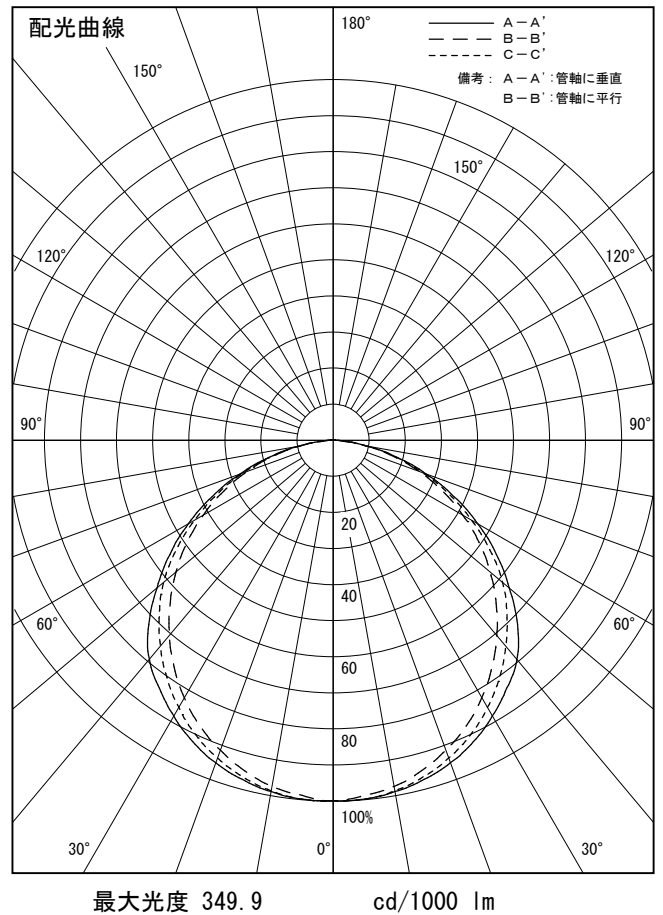

姿図

品番	LZY-93241YS
光源	LED 54W 3000K
定格光束	4450 lm
1/2照度角	A-A' 66° B-B' 63°
ビーム角	A-A' 112° B-B' 104°

器具効率	100.0 %
上方光束	0.0 %
下方光束	100.0 %
器具間隔 最大限 (取付高さH)	A 1.30 H
	B 1.23 H
保守率	良 0.69
	中 0.67
	否 0.63

反射率 (%)	天井	80			70			50			30			0
	壁	50	30	10	50	30	10	50	30	10	50	30	10	0
床	20			20			20			20			0	
室指数	照 明 率 (× 0.01)													
0.6	47	39	33	46	39	33	45	38	33	44	38	33	31	
0.8	57	49	43	56	48	42	55	47	42	53	47	42	39	
1	66	57	51	65	57	50	63	55	50	61	54	49	47	
1.25	74	65	59	72	65	59	70	63	58	68	62	57	54	
1.5	80	72	66	78	71	65	75	69	64	73	67	63	60	
2	88	81	76	87	80	75	83	78	73	81	76	72	69	
2.5	94	88	83	92	87	82	89	84	80	85	82	78	74	
3	98	93	88	96	91	87	92	88	85	89	86	83	79	
4	103	99	95	101	97	93	97	94	90	93	90	88	84	
5	106	102	99	104	100	97	100	97	94	96	93	91	87	

A-A'

B-B'

注) 保守率は、含みません。