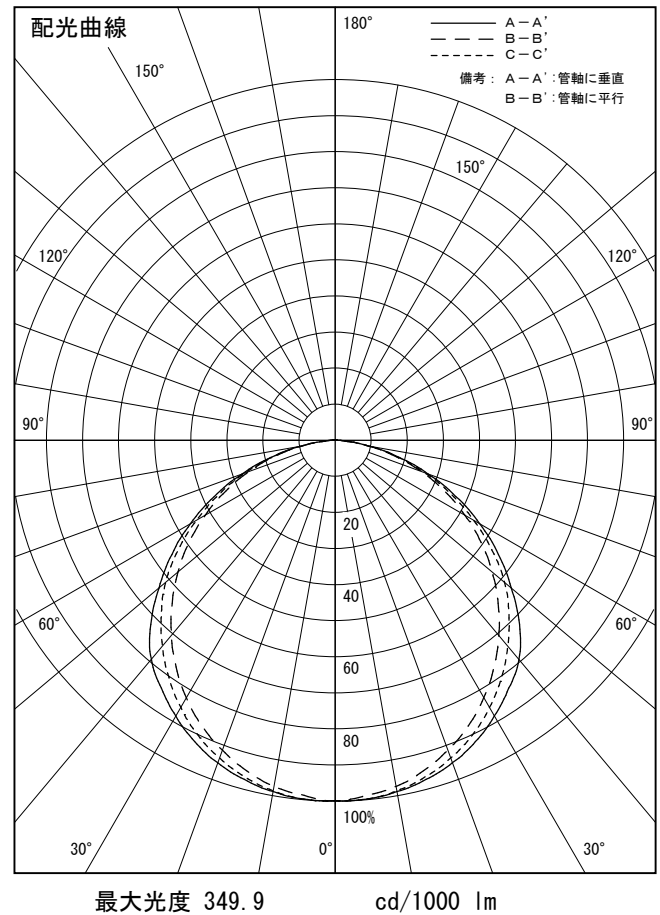

姿図

品番	LZY-93267FS_5000K
光源	LED 33W 5000K-2700K
定格光束	2910 lm
1/2照度角	A-A' 66° B-B' 63°
ビーム角	A-A' 112° B-B' 104°

器具効率	100.0 %
上方光束	0.0 %
下方光束	100.0 %
器具間隔 最大限 (取付高さH)	A 1.30 H
	B 1.23 H
保守率	良 0.69
	中 0.67
	否 0.63

反射率 (%)	天井			壁			床			照明率 (×0.01)			室指数		
	80	70	50	30	10	50	30	10	50	30	10	50	30	10	0
0.6	47	39	33	46	39	33	45	38	33	44	38	33	31		
0.8	57	49	43	56	48	42	55	47	42	53	47	42	39		
1	66	57	51	65	57	50	63	55	50	61	54	49	47		
1.25	74	65	59	72	65	59	70	63	58	68	62	57	54		
1.5	80	72	66	78	71	65	75	69	64	73	67	63	60		
2	88	81	76	87	80	75	83	78	73	81	76	72	69		
2.5	94	88	83	92	87	82	89	84	80	85	82	78	74		
3	98	93	88	96	91	87	92	88	85	89	86	83	79		
4	103	99	95	101	97	93	97	94	90	93	90	88	84		
5	106	102	99	104	100	97	100	97	94	96	93	91	87		

A-A'

B-B'

注) 保守率は、含みません。