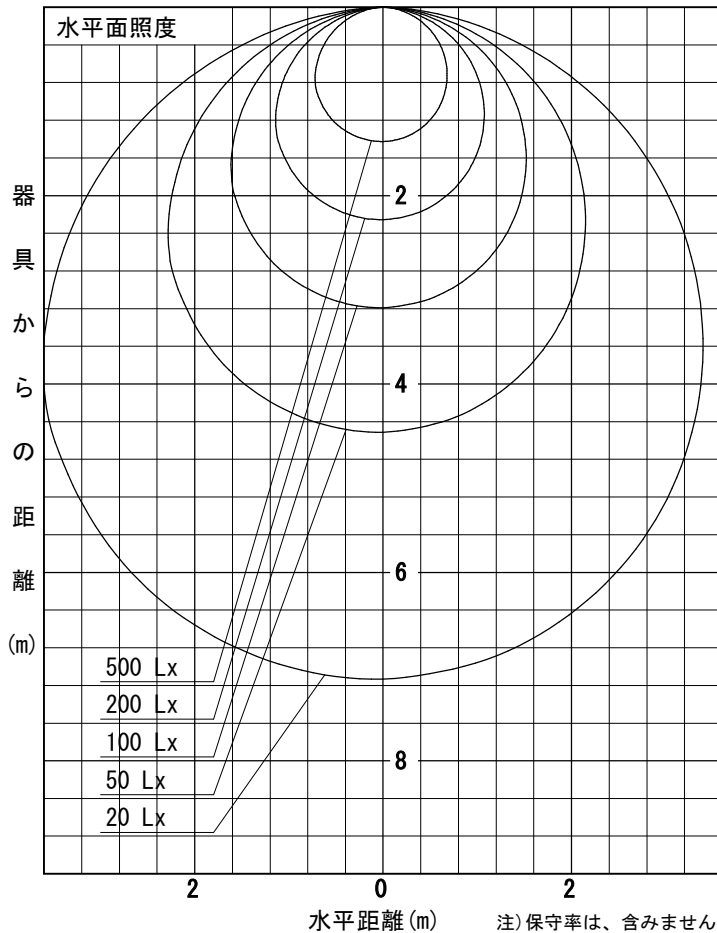

姿図

品番	LZY-93267FS_5000K
光源	LED 33W 5000K-2700K
定格光束	2910 lm
1/2照度角	A-A' 66° B-B' 63°
ビーム角	A-A' 112° B-B' 104°

器具効率	100.0 %
上方光束	0.0 %
下方光束	100.0 %
器具間隔 最大限 (取付高さH)	A 1.30 H
	B 1.23 H
保守率	良 0.69
	中 0.67
	否 0.63

反射率 (%)	天井			壁			床			照明率 (×0.01)			室指数		
	80	70	50	30	10	50	30	10	50	30	10	50	30	10	0
0.6	47	39	33	46	39	33	45	38	33	44	38	33	31		
0.8	57	49	43	56	48	42	55	47	42	53	47	42	39		
1	66	57	51	65	57	50	63	55	50	61	54	49	47		
1.25	74	65	59	72	65	59	70	63	58	68	62	57	54		
1.5	80	72	66	78	71	65	75	69	64	73	67	63	60		
2	88	81	76	87	80	75	83	78	73	81	76	72	69		
2.5	94	88	83	92	87	82	89	84	80	85	82	78	74		
3	98	93	88	96	91	87	92	88	85	89	86	83	79		
4	103	99	95	101	97	93	97	94	90	93	90	88	84		
5	106	102	99	104	100	97	100	97	94	96	93	91	87		

A-A'

B-B'

注) 保守率は、含みません。