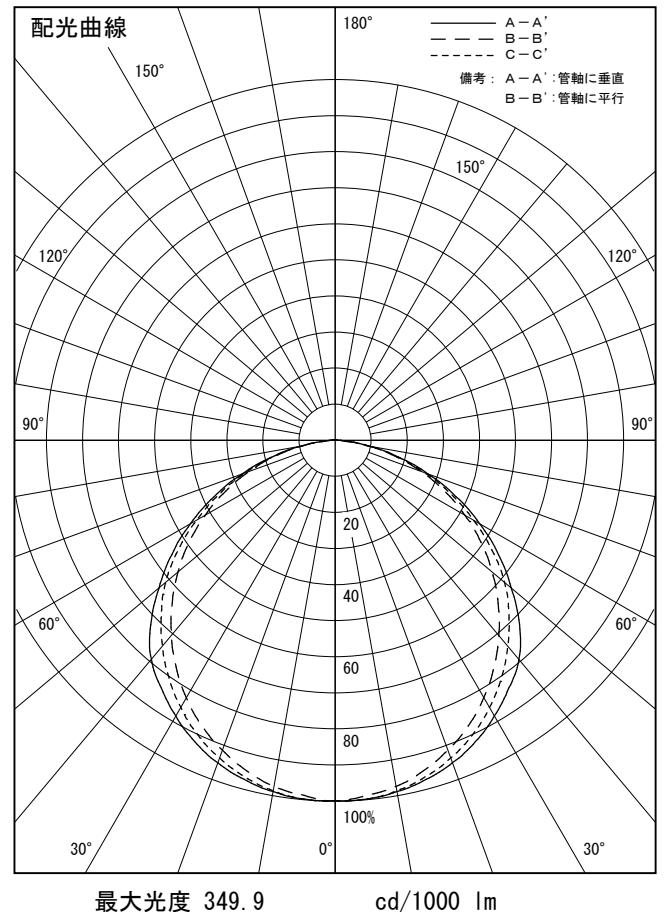

姿図

品番	LZY-93238WS
光源	LED 41W 5000K
定格光束	3900 lm
1/2照度角	A-A' 66° B-B' 63°
ビーム角	A-A' 112° B-B' 104°

器具効率	100.0 %
上方光束	0.0 %
下方光束	100.0 %
器具間隔 最大限 (取付高さH)	A 1.30 H
	B 1.23 H
保守率	良 0.69
	中 0.67
	否 0.63

反射率 (%)	天井			壁			床			照明率 (×0.01)			
	80	70	50	50	30	10	50	30	10	50	30	10	0
室指数	照 明 率 (× 0 . 0 1)												
0.6	47	39	33	46	39	33	45	38	33	44	38	33	31
0.8	57	49	43	56	48	42	55	47	42	53	47	42	39
1	66	57	51	65	57	50	63	55	50	61	54	49	47
1.25	74	65	59	72	65	59	70	63	58	68	62	57	54
1.5	80	72	66	78	71	65	75	69	64	73	67	63	60
2	88	81	76	87	80	75	83	78	73	81	76	72	69
2.5	94	88	83	92	87	82	89	84	80	85	82	78	74
3	98	93	88	96	91	87	92	88	85	89	86	83	79
4	103	99	95	101	97	93	97	94	90	93	90	88	84
5	106	102	99	104	100	97	100	97	94	96	93	91	87

A-A'

B-B'

注) 保守率は、含みません。