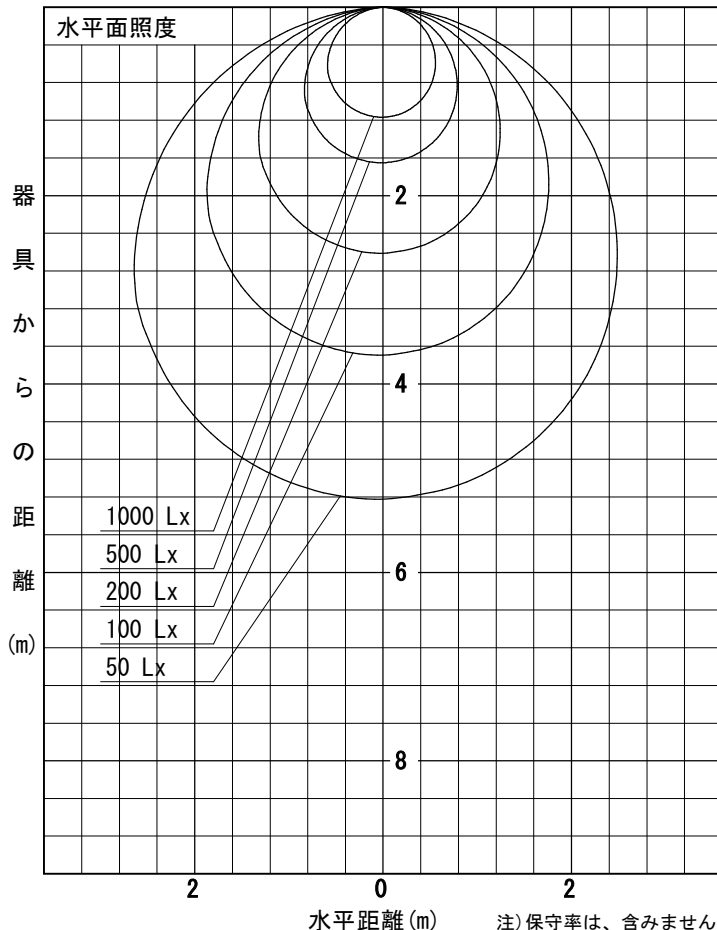

姿図

品番	LZY-93238WS
光源	LED 41W 5000K
定格光束	3900 lm
1/2照度角	A-A' 66° B-B' 63°
ビーム角	A-A' 112° B-B' 104°

器具効率	100.0 %
上方光束	0.0 %
下方光束	100.0 %
器具間隔 最大限 (取付高さH)	A 1.30 H
	B 1.23 H
保守率	良 0.69
	中 0.67
	否 0.63

反射率 (%)	天井			壁			床			照明率 (×0.01)			
	80	70	50	50	30	10	50	30	10	50	30	10	0
室指数	照 明 率 (× 0 . 0 1)												
0.6	47	39	33	46	39	33	45	38	33	44	38	33	31
0.8	57	49	43	56	48	42	55	47	42	53	47	42	39
1	66	57	51	65	57	50	63	55	50	61	54	49	47
1.25	74	65	59	72	65	59	70	63	58	68	62	57	54
1.5	80	72	66	78	71	65	75	69	64	73	67	63	60
2	88	81	76	87	80	75	83	78	73	81	76	72	69
2.5	94	88	83	92	87	82	89	84	80	85	82	78	74
3	98	93	88	96	91	87	92	88	85	89	86	83	79
4	103	99	95	101	97	93	97	94	90	93	90	88	84
5	106	102	99	104	100	97	100	97	94	96	93	91	87

A-A'

B-B'

注) 保守率は、含みません。