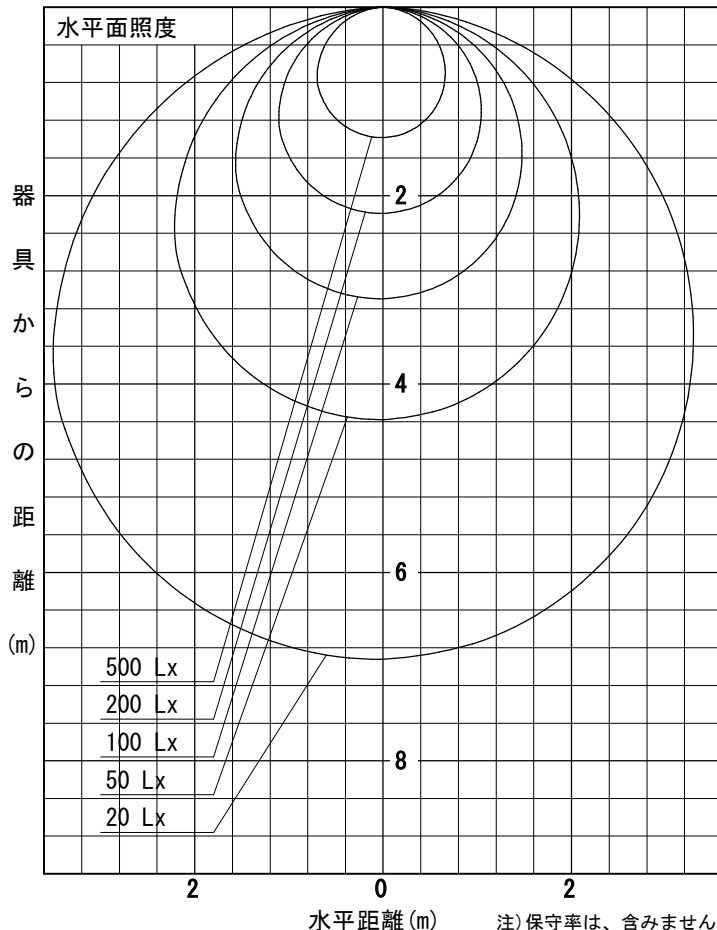

姿図

品番	LZY-93235AS
光源	LED 32W 3500K
定格光束	2740 lm
1/2照度角	A-A' 66° B-B' 63°
ビーム角	A-A' 112° B-B' 104°

器具効率	100.0 %
上方光束	0.0 %
下方光束	100.0 %
器具間隔 最大限 (取付高さH)	A 1.30 H B 1.23 H
保守率	良 0.69
	中 0.67
	否 0.63

反射率 (%)	天井			壁			50			30			0		
	80	70	50	50	30	10	50	30	10	50	30	10	50	30	10
床	20			20			20			20			0		
室指数	照 明 率 (× 0.01)														
0.6	47	39	33	46	39	33	45	38	33	44	38	33	31		
0.8	57	49	43	56	48	42	55	47	42	53	47	42	39		
1	66	57	51	65	57	50	63	55	50	61	54	49	47		
1.25	74	65	59	72	65	59	70	63	58	68	62	57	54		
1.5	80	72	66	78	71	65	75	69	64	73	67	63	60		
2	88	81	76	87	80	75	83	78	73	81	76	72	69		
2.5	94	88	83	92	87	82	89	84	80	85	82	78	74		
3	98	93	88	96	91	87	92	88	85	89	86	83	79		
4	103	99	95	101	97	93	97	94	90	93	90	88	84		
5	106	102	99	104	100	97	100	97	94	96	93	91	87		

A-A'

B-B'

注) 保守率は、含みません。