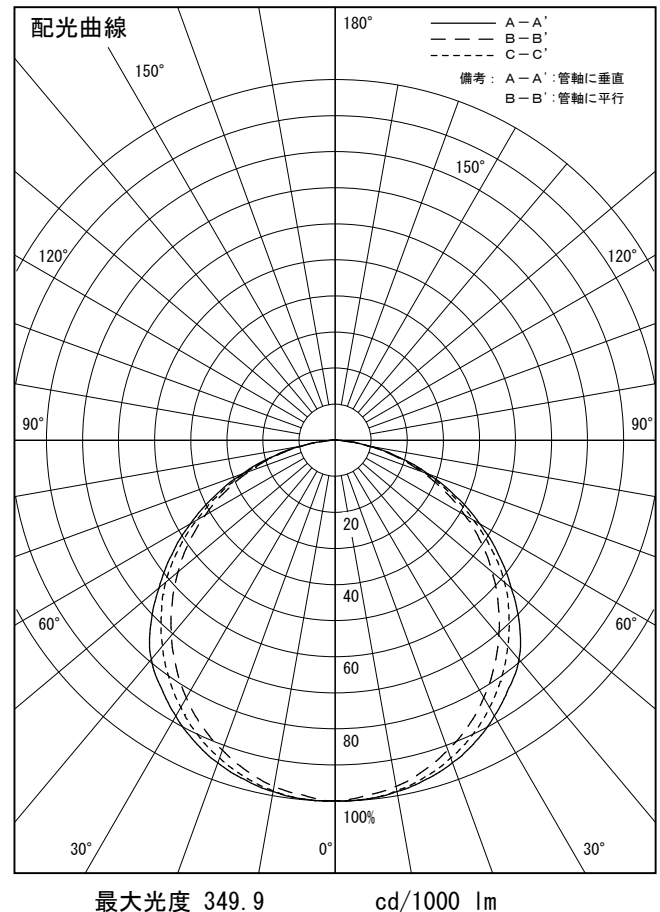

姿図

品番	LZY-93235AS
光源	LED 32W 3500K
定格光束	2740 lm
1/2照度角	A-A' 66° B-B' 63°
ビーム角	A-A' 112° B-B' 104°

器具効率	100.0 %
上方光束	0.0 %
下方光束	100.0 %
器具間隔 最大限 (取付高さH)	A 1.30 H B 1.23 H
保守率	良 0.69
	中 0.67
	否 0.63

反射率 (%)	天井			壁			50			30			0		
	80	70	50	50	30	10	50	30	10	50	30	10	50	30	10
床	20			20			20			20			0		
室指数	照 明 率 (× 0.01)														
0.6	47	39	33	46	39	33	45	38	33	44	38	33	31		
0.8	57	49	43	56	48	42	55	47	42	53	47	42	39		
1	66	57	51	65	57	50	63	55	50	61	54	49	47		
1.25	74	65	59	72	65	59	70	63	58	68	62	57	54		
1.5	80	72	66	78	71	65	75	69	64	73	67	63	60		
2	88	81	76	87	80	75	83	78	73	81	76	72	69		
2.5	94	88	83	92	87	82	89	84	80	85	82	78	74		
3	98	93	88	96	91	87	92	88	85	89	86	83	79		
4	103	99	95	101	97	93	97	94	90	93	90	88	84		
5	106	102	99	104	100	97	100	97	94	96	93	91	87		

A-A'

B-B'

注) 保守率は、含みません。