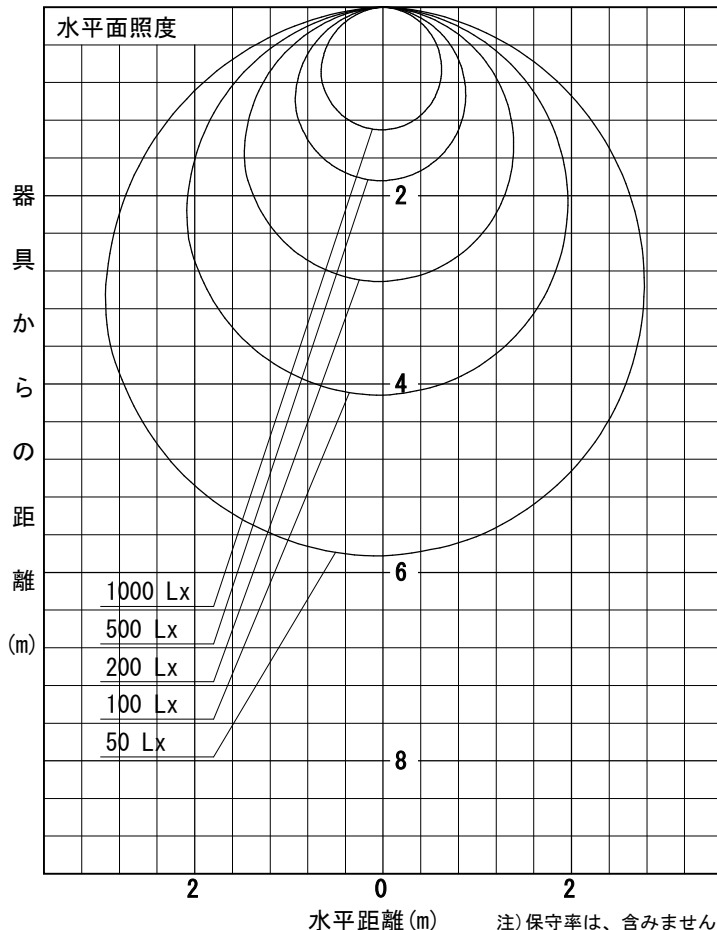

姿図

品番	LZY-93243WS
光源	LED 54W 5000K
定格光束	4850 lm
1/2照度角	A-A' 66° B-B' 63°
ビーム角	A-A' 112° B-B' 104°

器具効率	100.0 %
上方光束	0.0 %
下方光束	100.0 %
器具間隔 最大限 (取付高さH)	A 1.30 H B 1.23 H
保守率	良 0.69
	中 0.67
	否 0.63

反射率 (%)	天井			壁			床			照明率 (×0.01)			室指数		
	80	70	50	30	10	50	30	10	50	30	10	50	30	10	0
0.6	47	39	33	46	39	33	45	38	33	44	38	33	31		
0.8	57	49	43	56	48	42	55	47	42	53	47	42	39		
1	66	57	51	65	57	50	63	55	50	61	54	49	47		
1.25	74	65	59	72	65	59	70	63	58	68	62	57	54		
1.5	80	72	66	78	71	65	75	69	64	73	67	63	60		
2	88	81	76	87	80	75	83	78	73	81	76	72	69		
2.5	94	88	83	92	87	82	89	84	80	85	82	78	74		
3	98	93	88	96	91	87	92	88	85	89	86	83	79		
4	103	99	95	101	97	93	97	94	90	93	90	88	84		
5	106	102	99	104	100	97	100	97	94	96	93	91	87		

A-A'

B-B'

注)保守率は、含みません。