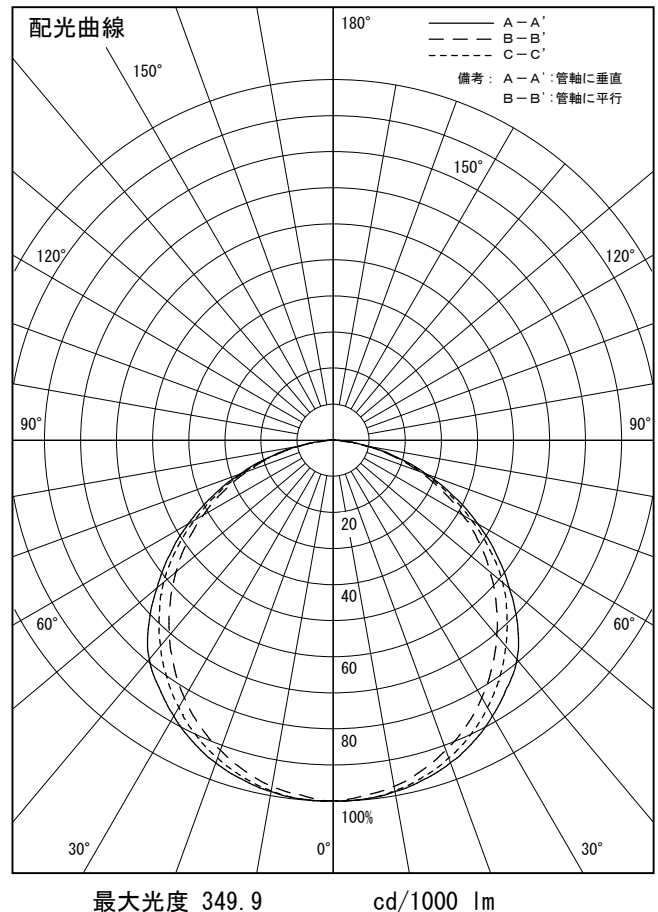

姿図

品番	LZY-93243WS
光源	LED 54W 5000K
定格光束	4850 lm
1/2照度角	A-A' 66° B-B' 63°
ビーム角	A-A' 112° B-B' 104°

器具効率	100.0 %
上方光束	0.0 %
下方光束	100.0 %
器具間隔 最大限 (取付高さH)	A 1.30 H B 1.23 H
保守率	良 0.69
	中 0.67
	否 0.63

反射率 (%)	天井			壁			床			照明率 (×0.01)			室指数		
	80	70	50	30	10	50	30	10	50	30	10	50	30	10	0
0.6	47	39	33	46	39	33	45	38	33	44	38	33	31		
0.8	57	49	43	56	48	42	55	47	42	53	47	42	39		
1	66	57	51	65	57	50	63	55	50	61	54	49	47		
1.25	74	65	59	72	65	59	70	63	58	68	62	57	54		
1.5	80	72	66	78	71	65	75	69	64	73	67	63	60		
2	88	81	76	87	80	75	83	78	73	81	76	72	69		
2.5	94	88	83	92	87	82	89	84	80	85	82	78	74		
3	98	93	88	96	91	87	92	88	85	89	86	83	79		
4	103	99	95	101	97	93	97	94	90	93	90	88	84		
5	106	102	99	104	100	97	100	97	94	96	93	91	87		

A-A'

B-B'

注)保守率は、含みません。