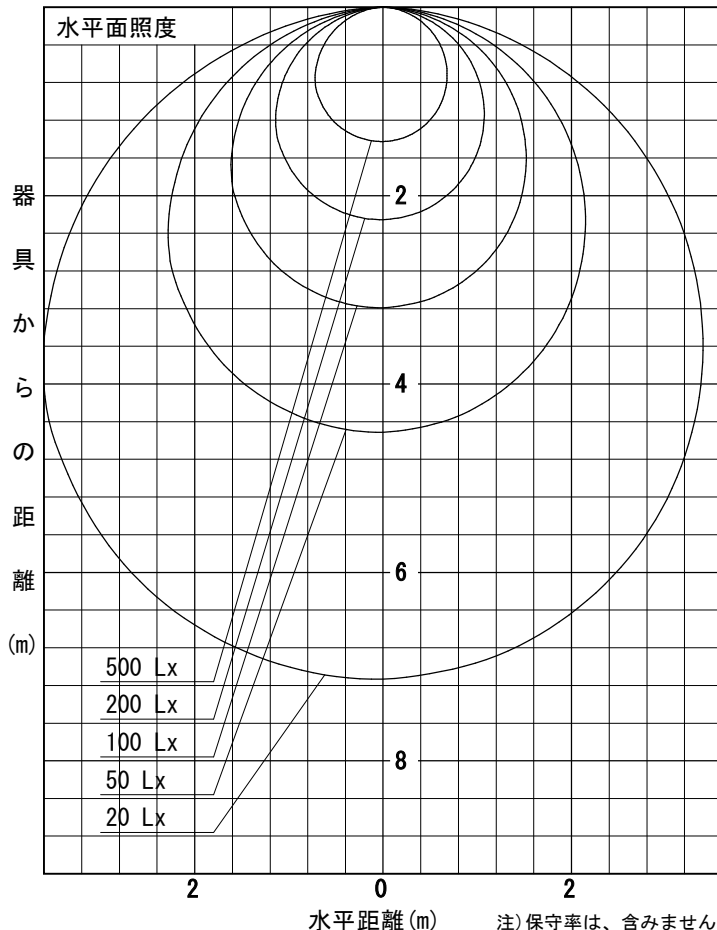

姿図

品番	LZY-93266FS_5000K
光源	LED 33W 5000K-2700K
定格光束	2910 lm
1/2照度角	A-A' 66° B-B' 63°
ビーム角	A-A' 112° B-B' 104°

器具効率	100.0 %
上方光束	0.0 %
下方光束	100.0 %
器具間隔 最大限 (取付高さH)	A 1.30 H B 1.23 H
保守率	良 0.69
	中 0.67
	否 0.63

反射率 (%)	天井			壁			床			照明率 (×0.01)			室指数		
	80	70	50	30	10	50	30	10	50	30	10	50	30	10	0
0.6	47	39	33	46	39	33	45	38	33	44	38	33	31		
0.8	57	49	43	56	48	42	55	47	42	53	47	42	39		
1	66	57	51	65	57	50	63	55	50	61	54	49	47		
1.25	74	65	59	72	65	59	70	63	58	68	62	57	54		
1.5	80	72	66	78	71	65	75	69	64	73	67	63	60		
2	88	81	76	87	80	75	83	78	73	81	76	72	69		
2.5	94	88	83	92	87	82	89	84	80	85	82	78	74		
3	98	93	88	96	91	87	92	88	85	89	86	83	79		
4	103	99	95	101	97	93	97	94	90	93	90	88	84		
5	106	102	99	104	100	97	100	97	94	96	93	91	87		

A-A'

B-B'

注) 保守率は、含みません。