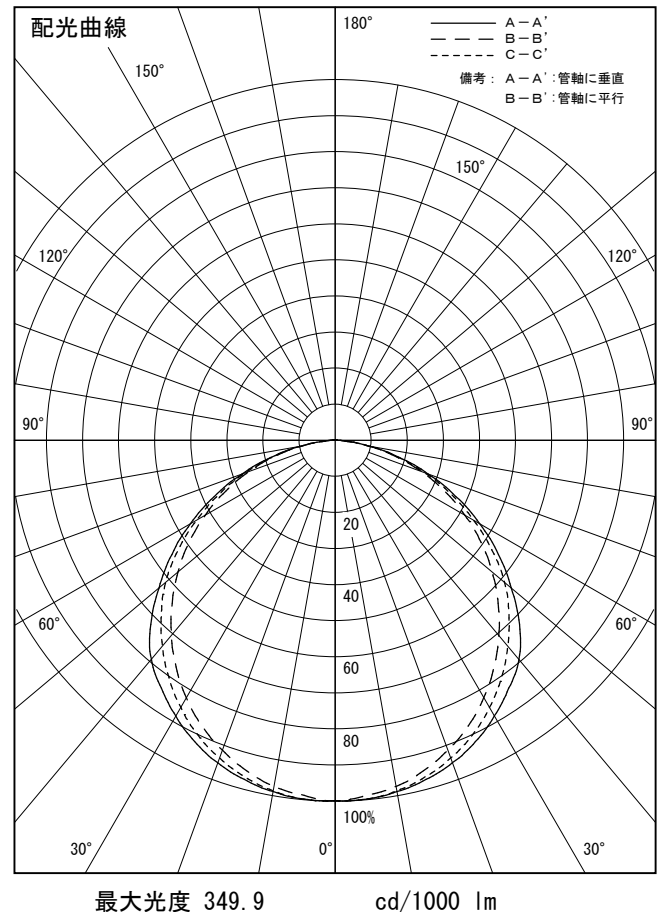

姿図

品番	LZY-93266FS_5000K
光源	LED 33W 5000K-2700K
定格光束	2910 lm
1/2照度角	A-A' 66° B-B' 63°
ビーム角	A-A' 112° B-B' 104°

器具効率	100.0 %
上方光束	0.0 %
下方光束	100.0 %
器具間隔 最大限 (取付高さH)	A 1.30 H B 1.23 H
保守率	良 0.69
	中 0.67
	否 0.63

反射率 (%)	天井			壁			床			照明率 (×0.01)			室指数		
	80	70	50	30	10	50	30	10	50	30	10	50	30	10	0
0.6	47	39	33	46	39	33	45	38	33	44	38	33	31		
0.8	57	49	43	56	48	42	55	47	42	53	47	42	39		
1	66	57	51	65	57	50	63	55	50	61	54	49	47		
1.25	74	65	59	72	65	59	70	63	58	68	62	57	54		
1.5	80	72	66	78	71	65	75	69	64	73	67	63	60		
2	88	81	76	87	80	75	83	78	73	81	76	72	69		
2.5	94	88	83	92	87	82	89	84	80	85	82	78	74		
3	98	93	88	96	91	87	92	88	85	89	86	83	79		
4	103	99	95	101	97	93	97	94	90	93	90	88	84		
5	106	102	99	104	100	97	100	97	94	96	93	91	87		

A-A'

B-B'

注) 保守率は、含みません。