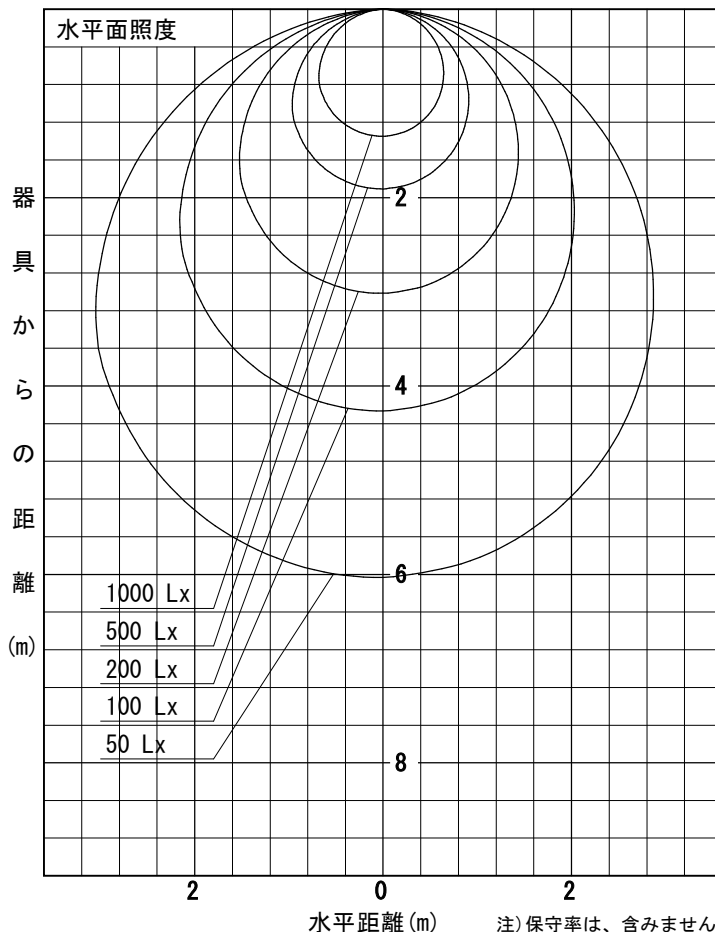

姿図

品番	LZY-93244LS
光源	LED 64W 2700K
定格光束	5200 lm
1/2照度角	A-A' 66° B-B' 63°
ビーム角	A-A' 112° B-B' 104°

器具効率	100.0 %
上方光束	0.0 %
下方光束	100.0 %
器具間隔 最大限 (取付高さH)	A 1.30 H B 1.23 H
保守率	良 0.69
	中 0.67
	否 0.63

反射率 (%)	天井	80			70			50			30			0
	壁	50	30	10	50	30	10	50	30	10	50	30	10	0
床		20			20			20			20			0
室指数	照 明 率 ( × 0.01 )													
0.6	47	39	33	46	39	33	45	38	33	44	38	33	31	
0.8	57	49	43	56	48	42	55	47	42	53	47	42	39	
1	66	57	51	65	57	50	63	55	50	61	54	49	47	
1.25	74	65	59	72	65	59	70	63	58	68	62	57	54	
1.5	80	72	66	78	71	65	75	69	64	73	67	63	60	
2	88	81	76	87	80	75	83	78	73	81	76	72	69	
2.5	94	88	83	92	87	82	89	84	80	85	82	78	74	
3	98	93	88	96	91	87	92	88	85	89	86	83	79	
4	103	99	95	101	97	93	97	94	90	93	90	88	84	
5	106	102	99	104	100	97	100	97	94	96	93	91	87	

A-A'

B-B'

注)保守率は、含みません。