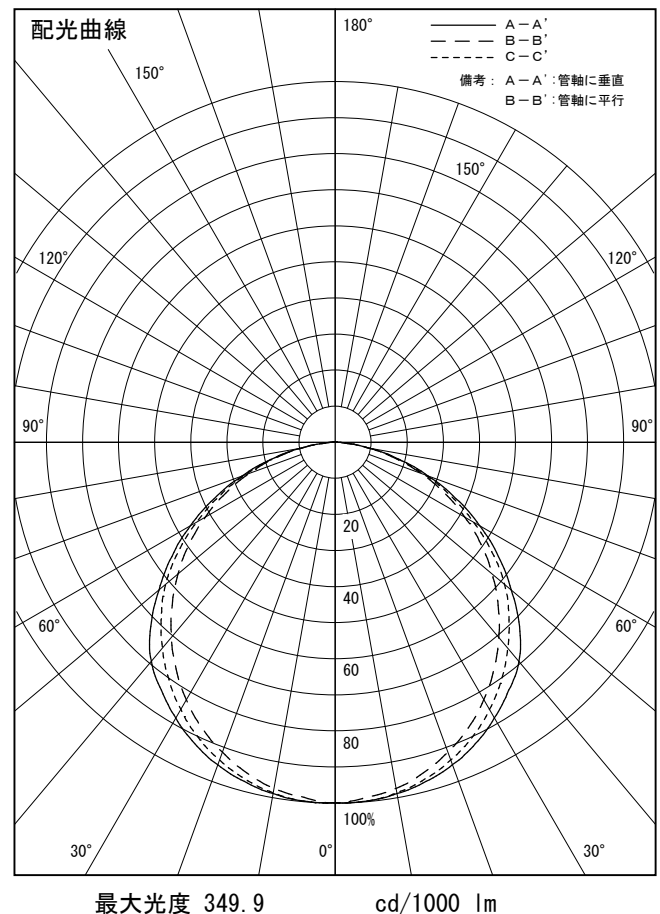

姿図

品番	LZY-93244LS
光源	LED 64W 2700K
定格光束	5200 lm
1/2照度角	A-A' 66° B-B' 63°
ビーム角	A-A' 112° B-B' 104°

器具効率	100.0 %
上方光束	0.0 %
下方光束	100.0 %
器具間隔 最大限 (取付高さH)	A 1.30 H B 1.23 H
保守率	良 0.69
	中 0.67
	否 0.63

反射率 (%)	天井	80			70			50			30			0
	壁	50	30	10	50	30	10	50	30	10	50	30	10	0
床		20			20			20			20			0
室指数	照 明 率 (× 0.01)													
0.6	47	39	33	46	39	33	45	38	33	44	38	33	31	
0.8	57	49	43	56	48	42	55	47	42	53	47	42	39	
1	66	57	51	65	57	50	63	55	50	61	54	49	47	
1.25	74	65	59	72	65	59	70	63	58	68	62	57	54	
1.5	80	72	66	78	71	65	75	69	64	73	67	63	60	
2	88	81	76	87	80	75	83	78	73	81	76	72	69	
2.5	94	88	83	92	87	82	89	84	80	85	82	78	74	
3	98	93	88	96	91	87	92	88	85	89	86	83	79	
4	103	99	95	101	97	93	97	94	90	93	90	88	84	
5	106	102	99	104	100	97	100	97	94	96	93	91	87	

A-A'

B-B'

注)保守率は、含みません。