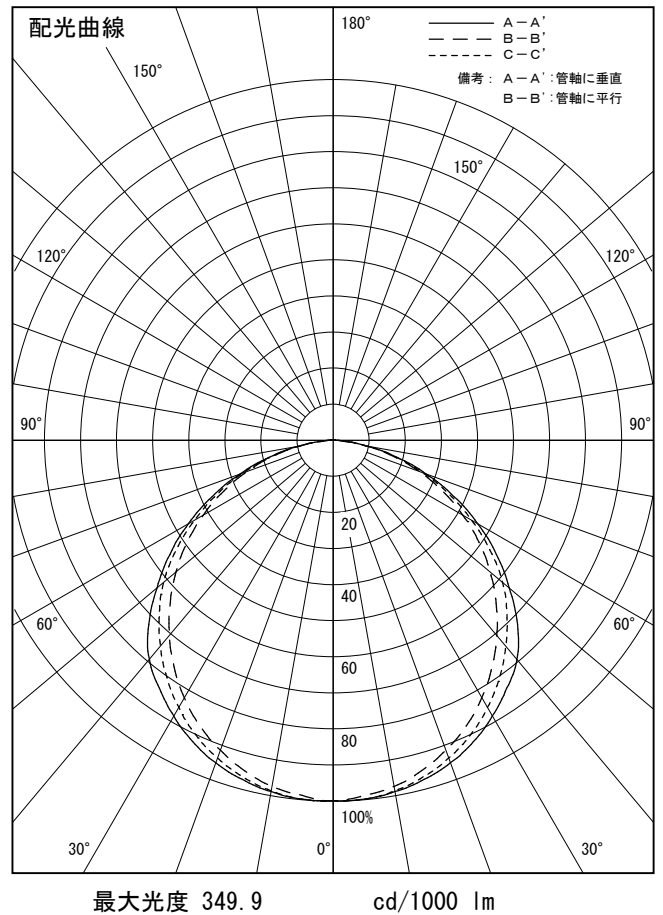

姿図

品番	LZY-93272WS
光源	LED 54W 5000K
定格光束	4850 lm
1/2照度角	A-A' 66° B-B' 63°
ビーム角	A-A' 112° B-B' 104°

器具効率	100.0 %
上方光束	0.0 %
下方光束	100.0 %
器具間隔 最大限 (取付高さH)	A 1.30 H B 1.23 H
保守率	良 0.69
	中 0.67
	否 0.63

反射率 (%)	天井			壁			50			30			0		
	80	70	50	50	30	10	50	30	10	50	30	10	50	30	10
床	20	20	20	20	20	20	20	20	20	20	20	20	20	20	20
室指数	照 明 率 (× 0.01)														
0.6	47	39	33	46	39	33	45	38	33	44	38	33	41	35	31
0.8	57	49	43	56	48	42	55	47	42	53	47	42	51	45	39
1	66	57	51	65	57	50	63	55	50	61	54	49	59	51	47
1.25	74	65	59	72	65	59	70	63	58	68	62	57	67	61	54
1.5	80	72	66	78	71	65	75	69	64	73	67	63	71	65	60
2	88	81	76	87	80	75	83	78	73	81	76	72	79	74	69
2.5	94	88	83	92	87	82	89	84	80	85	82	78	83	79	74
3	98	93	88	96	91	87	92	88	85	89	86	83	87	84	79
4	103	99	95	101	97	93	97	94	90	93	90	88	91	88	84
5	106	102	99	104	100	97	100	97	94	96	93	91	93	91	87

A-A'

B-B'

注) 保守率は、含みません。