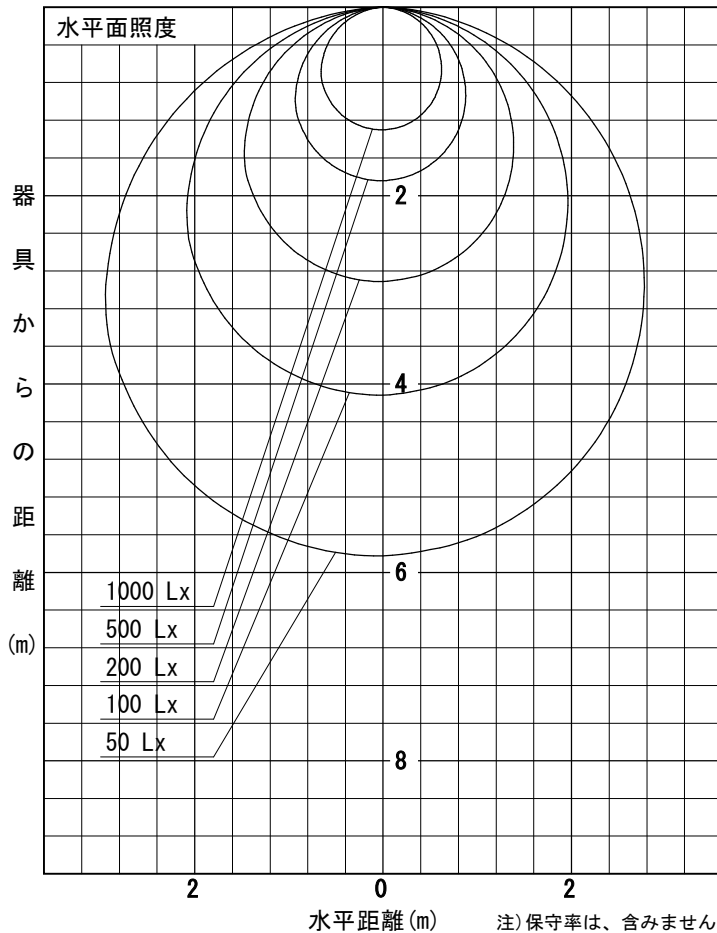

姿図

品番	LZY-93272WS
光源	LED 54W 5000K
定格光束	4850 lm
1/2照度角	A-A' 66° B-B' 63°
ビーム角	A-A' 112° B-B' 104°

器具効率	100.0 %
上方光束	0.0 %
下方光束	100.0 %
器具間隔 最大限 (取付高さH)	A 1.30 H B 1.23 H
保守率	良 0.69
	中 0.67
	否 0.63

反射率 (%)	天井			壁			50			30			0		
	80	70	50	50	30	10	50	30	10	50	30	10	50	30	10
床	20	20	20	20	20	20	20	20	20	20	20	20	20	20	20
室指数	照 明 率 (× 0.01)														
0.6	47	39	33	46	39	33	45	38	33	44	38	33	41	35	31
0.8	57	49	43	56	48	42	55	47	42	53	47	42	51	45	39
1	66	57	51	65	57	50	63	55	50	61	54	49	59	51	47
1.25	74	65	59	72	65	59	70	63	58	68	62	57	67	61	54
1.5	80	72	66	78	71	65	75	69	64	73	67	63	71	65	60
2	88	81	76	87	80	75	83	78	73	81	76	72	79	74	69
2.5	94	88	83	92	87	82	89	84	80	85	82	78	83	79	74
3	98	93	88	96	91	87	92	88	85	89	86	83	87	84	79
4	103	99	95	101	97	93	97	94	90	93	90	88	91	88	84
5	106	102	99	104	100	97	100	97	94	96	93	91	93	91	87

A-A'

B-B'

注) 保守率は、含みません。