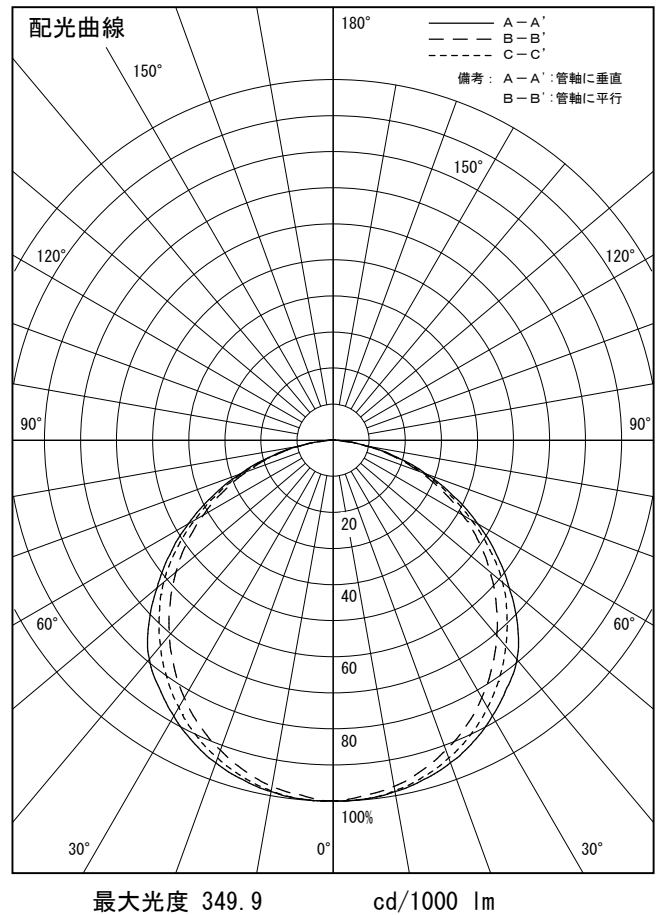

姿図

品番	LZY-93233AS
光源	LED 22W 3500K
定格光束	1830 lm
1/2照度角	A-A' 66° B-B' 63°
ビーム角	A-A' 112° B-B' 104°

器具効率	100.0 %	
上方光束	0.0 %	
下方光束	100.0 %	
器具間隔 最大限 (取付高さ H)	A	1.30 H
	B	1.23 H
保守率	良	0.69
	中	0.67
	否	0.63

反射率 (%)	天井			壁			50			30			0		
	80	70	50	50	30	10	50	30	10	50	30	10	50	30	10
床	20			20			20			20			20		
室指数	照 明 率 (× 0.01)														
0.6	47	39	33	46	39	33	45	38	33	44	38	33	31		
0.8	57	49	43	56	48	42	55	47	42	53	47	42	39		
1	66	57	51	65	57	50	63	55	50	61	54	49	47		
1.25	74	65	59	72	65	59	70	63	58	68	62	57	54		
1.5	80	72	66	78	71	65	75	69	64	73	67	63	60		
2	88	81	76	87	80	75	83	78	73	81	76	72	69		
2.5	94	88	83	92	87	82	89	84	80	85	82	78	74		
3	98	93	88	96	91	87	92	88	85	89	86	83	79		
4	103	99	95	101	97	93	97	94	90	93	90	88	84		
5	106	102	99	104	100	97	100	97	94	96	93	91	87		

A-A'

B-B'

注) 保守率は、含みません。