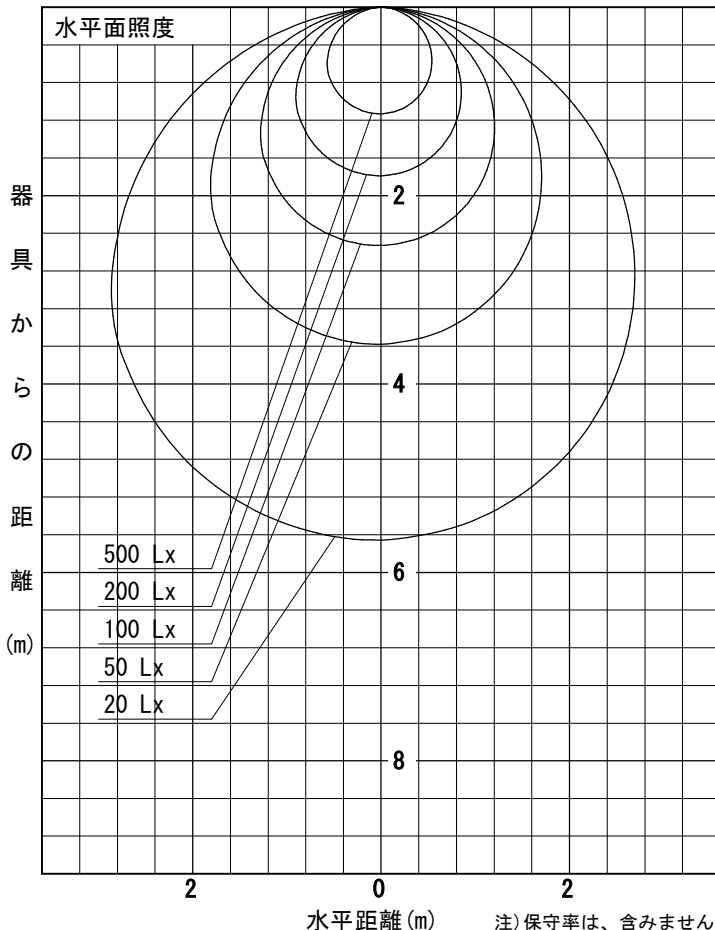

姿図

品番	LZY-93233AS
光源	LED 22W 3500K
定格光束	1830 lm
1/2照度角	A-A' 66° B-B' 63°
ビーム角	A-A' 112° B-B' 104°

器具効率	100.0 %	
上方光束	0.0 %	
下方光束	100.0 %	
器具間隔 最大限 (取付高さ H)	A	1.30 H
	B	1.23 H
保守率	良	0.69
	中	0.67
	否	0.63

反射率 (%)	天井			壁			50			30			0		
	80	70	50	50	30	10	50	30	10	50	30	10	50	30	10
床	20			20			20			20			20		
室指数	照 明 率 (× 0.01)														
0.6	47	39	33	46	39	33	45	38	33	44	38	33	31		
0.8	57	49	43	56	48	42	55	47	42	53	47	42	39		
1	66	57	51	65	57	50	63	55	50	61	54	49	47		
1.25	74	65	59	72	65	59	70	63	58	68	62	57	54		
1.5	80	72	66	78	71	65	75	69	64	73	67	63	60		
2	88	81	76	87	80	75	83	78	73	81	76	72	69		
2.5	94	88	83	92	87	82	89	84	80	85	82	78	74		
3	98	93	88	96	91	87	92	88	85	89	86	83	79		
4	103	99	95	101	97	93	97	94	90	93	90	88	84		
5	106	102	99	104	100	97	100	97	94	96	93	91	87		

A-A'

B-B'

注) 保守率は、含みません。