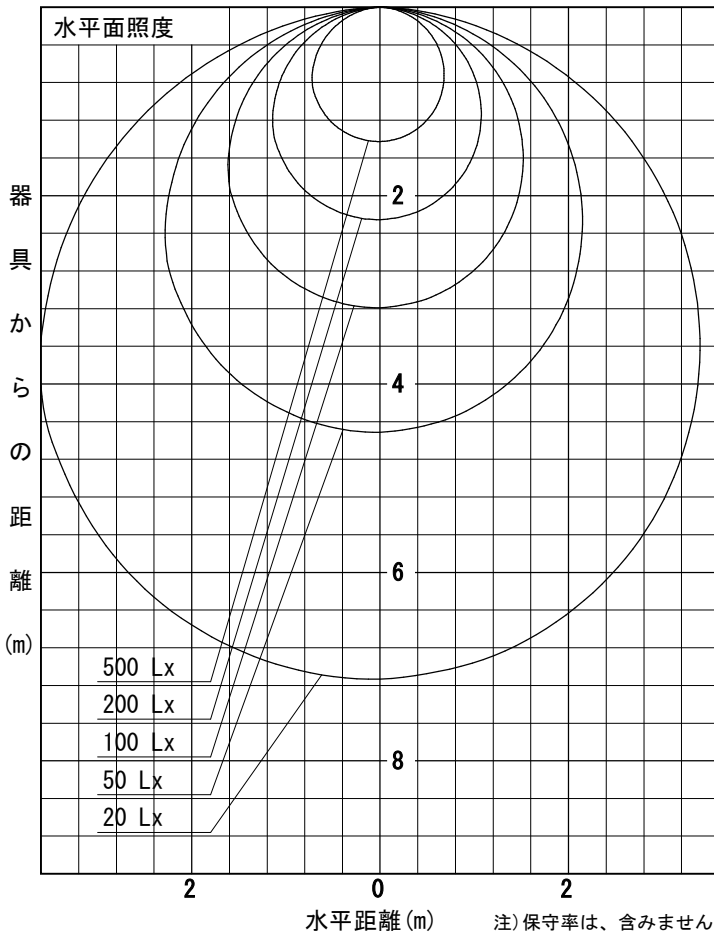

姿図

品番	LZY-93266WS
光源	LED 32W 5000K
定格光束	2910 lm
1/2照度角	A-A' 66° B-B' 63°
ビーム角	A-A' 112° B-B' 104°

器具効率	100.0 %
上方光束	0.0 %
下方光束	100.0 %
器具間隔 最大限 (取付高さH)	A 1.30 H
	B 1.23 H
保守率	良 0.69
	中 0.67
	否 0.63

反射率 (%)	天井	80			70			50			30			0
		壁	50	30	10	50	30	10	50	30	10	50	30	10
	床	20			20			20			20			0
室指数		照 明 率 (× 0.01)												
0.6		47	39	33	46	39	33	45	38	33	44	38	33	31
0.8		57	49	43	56	48	42	55	47	42	53	47	42	39
1		66	57	51	65	57	50	63	55	50	61	54	49	47
1.25		74	65	59	72	65	59	70	63	58	68	62	57	54
1.5		80	72	66	78	71	65	75	69	64	73	67	63	60
2		88	81	76	87	80	75	83	78	73	81	76	72	69
2.5		94	88	83	92	87	82	89	84	80	85	82	78	74
3		98	93	88	96	91	87	92	88	85	89	86	83	79
4		103	99	95	101	97	93	97	94	90	93	90	88	84
5		106	102	99	104	100	97	100	97	94	96	93	91	87

A-A'

B-B'

注) 保守率は、含みません。