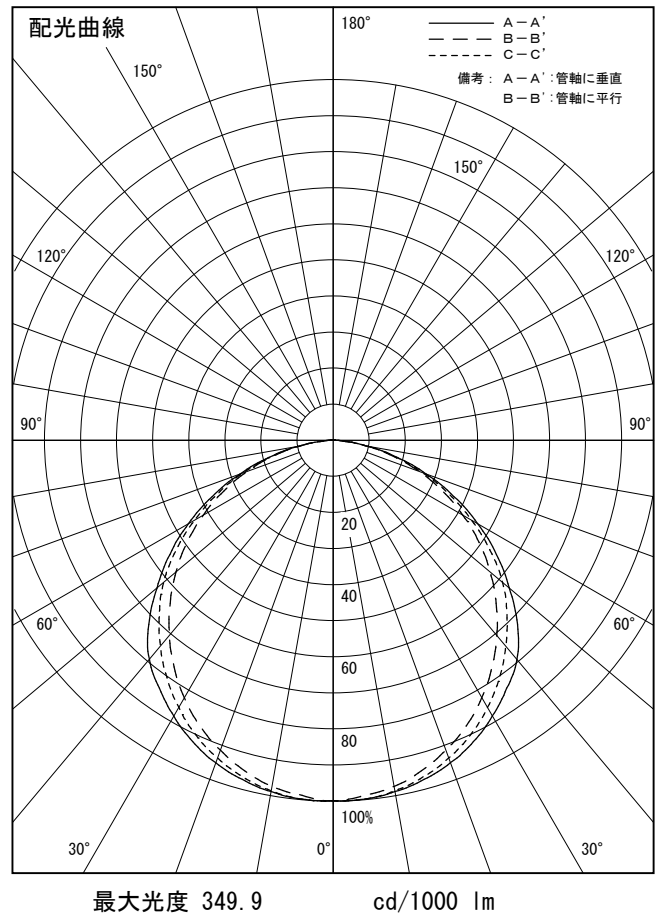

姿図

品番	LZY-93266WS
光源	LED 32W 5000K
定格光束	2910 lm
1/2照度角	A-A' 66° B-B' 63°
ビーム角	A-A' 112° B-B' 104°

器具効率	100.0 %
上方光束	0.0 %
下方光束	100.0 %
器具間隔 最大限 (取付高さH)	A 1.30 H
	B 1.23 H
保守率	良 0.69
	中 0.67
	否 0.63

反射率 (%)	天井	80			70			50			30			0	
		壁	50	30	10	50	30	10	50	30	10	50	30	10	0
	床	20			20			20			20			0	
室指数		照 明 率 (× 0.01)													
0.6		47	39	33	46	39	33	45	38	33	44	38	33	31	
0.8		57	49	43	56	48	42	55	47	42	53	47	42	39	
1		66	57	51	65	57	50	63	55	50	61	54	49	47	
1.25		74	65	59	72	65	59	70	63	58	68	62	57	54	
1.5		80	72	66	78	71	65	75	69	64	73	67	63	60	
2		88	81	76	87	80	75	83	78	73	81	76	72	69	
2.5		94	88	83	92	87	82	89	84	80	85	82	78	74	
3		98	93	88	96	91	87	92	88	85	89	86	83	79	
4		103	99	95	101	97	93	97	94	90	93	90	88	84	
5		106	102	99	104	100	97	100	97	94	96	93	91	87	

A-A'

B-B'

注) 保守率は、含みません。