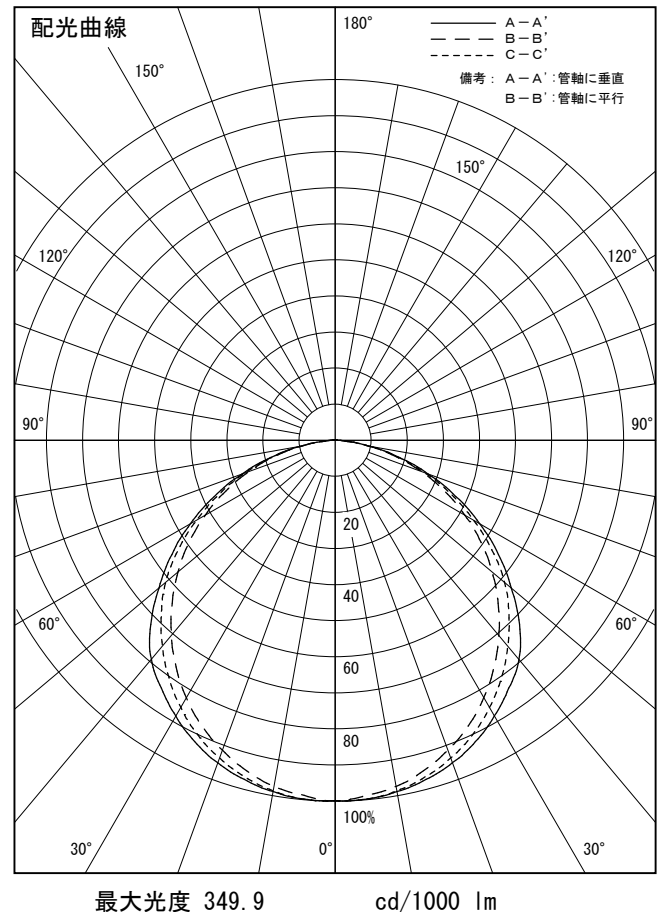

姿図

品番	LZY-93273LS
光源	LED 54W 2700K
定格光束	4300 lm
1/2照度角	A-A' 66° B-B' 63°
ビーム角	A-A' 112° B-B' 104°

器具効率	100.0 %
上方光束	0.0 %
下方光束	100.0 %
器具間隔 最大限 (取付高さ H)	A 1.30 H
	B 1.23 H
保守率	良 0.69
	中 0.67
	否 0.63

反射率 (%)	天井	80			70			50			30			0
	壁	50	30	10	50	30	10	50	30	10	50	30	10	0
床	20			20			20			20			0	
室指数	照 明 率 (× 0.01)													
0.6	47	39	33	46	39	33	45	38	33	44	38	33	31	
0.8	57	49	43	56	48	42	55	47	42	53	47	42	39	
1	66	57	51	65	57	50	63	55	50	61	54	49	47	
1.25	74	65	59	72	65	59	70	63	58	68	62	57	54	
1.5	80	72	66	78	71	65	75	69	64	73	67	63	60	
2	88	81	76	87	80	75	83	78	73	81	76	72	69	
2.5	94	88	83	92	87	82	89	84	80	85	82	78	74	
3	98	93	88	96	91	87	92	88	85	89	86	83	79	
4	103	99	95	101	97	93	97	94	90	93	90	88	84	
5	106	102	99	104	100	97	100	97	94	96	93	91	87	

A-A'

B-B'

注) 保守率は、含みません。