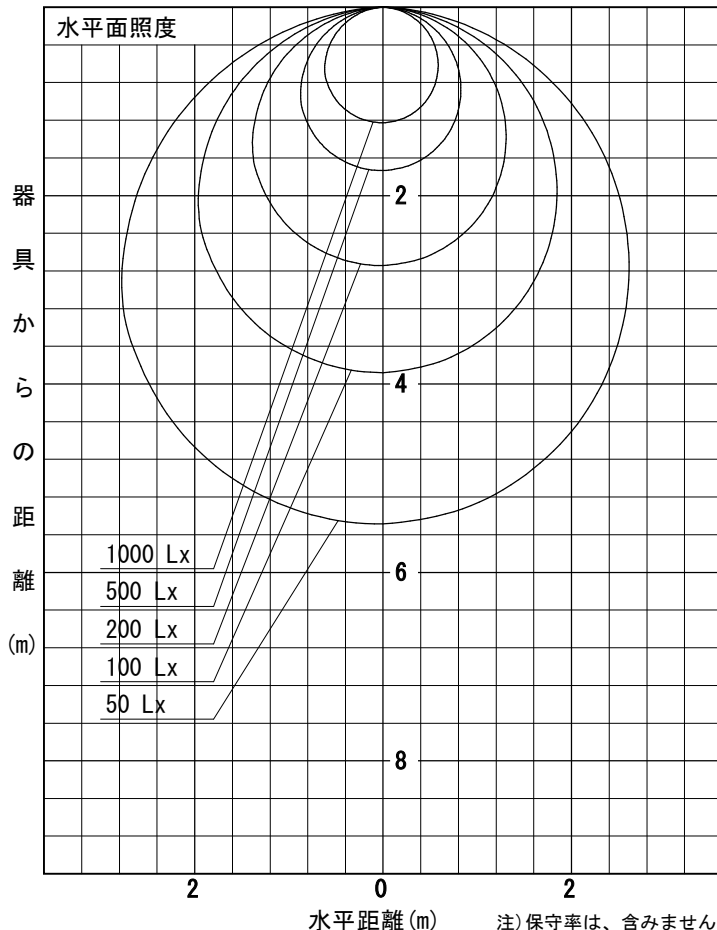

姿図

品番	LZY-93273LS
光源	LED 54W 2700K
定格光束	4300 lm
1/2照度角	A-A' 66° B-B' 63°
ビーム角	A-A' 112° B-B' 104°

器具効率	100.0 %
上方光束	0.0 %
下方光束	100.0 %
器具間隔 最大限 (取付高さ H)	A 1.30 H
	B 1.23 H
保守率	良 0.69
	中 0.67
	否 0.63

反射率 (%)	天井	80			70			50			30			0
	壁	50	30	10	50	30	10	50	30	10	50	30	10	0
床	20			20			20			20			0	
室指数	照 明 率 (× 0.01)													
0.6	47	39	33	46	39	33	45	38	33	44	38	33	31	
0.8	57	49	43	56	48	42	55	47	42	53	47	42	39	
1	66	57	51	65	57	50	63	55	50	61	54	49	47	
1.25	74	65	59	72	65	59	70	63	58	68	62	57	54	
1.5	80	72	66	78	71	65	75	69	64	73	67	63	60	
2	88	81	76	87	80	75	83	78	73	81	76	72	69	
2.5	94	88	83	92	87	82	89	84	80	85	82	78	74	
3	98	93	88	96	91	87	92	88	85	89	86	83	79	
4	103	99	95	101	97	93	97	94	90	93	90	88	84	
5	106	102	99	104	100	97	100	97	94	96	93	91	87	

A-A'

B-B'

注) 保守率は、含みません。