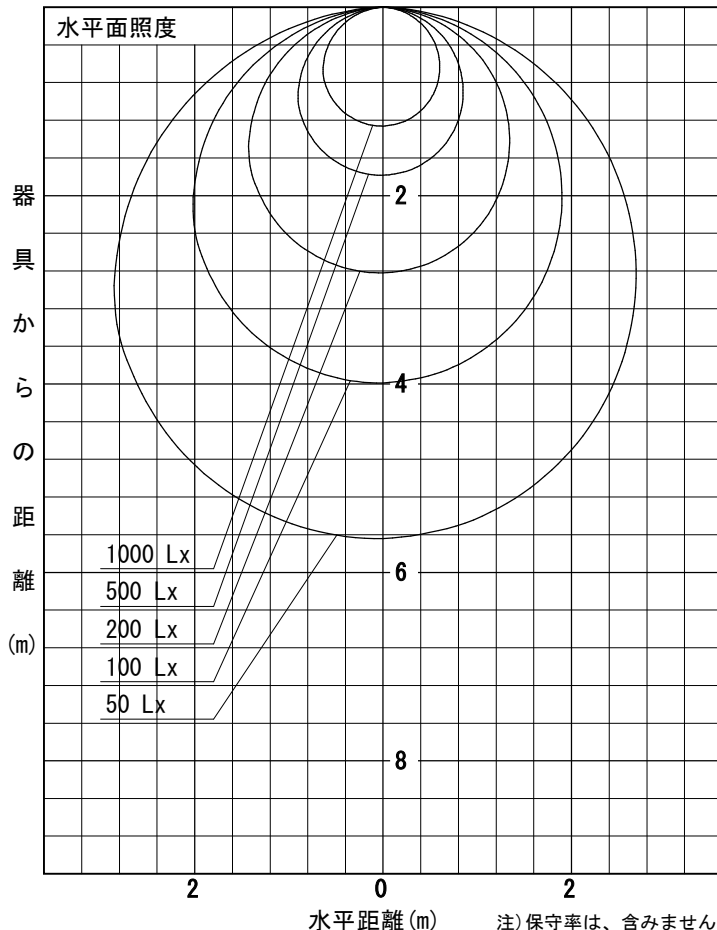

姿図

品番	LZY-93271AS
光源	LED 54W 3500K
定格光束	4550 lm
1/2照度角	A-A' 66° B-B' 63°
ビーム角	A-A' 112° B-B' 104°

器具効率	100.0 %
上方光束	0.0 %
下方光束	100.0 %
器具間隔 最大限 (取付高さH)	A 1.30 H B 1.23 H
保守率	良 0.69
	中 0.67
	否 0.63

反射率 (%)	天井	80			70			50			30			0
	壁	50	30	10	50	30	10	50	30	10	50	30	10	0
	床	20			20			20			20			0
室指数	照 明 率 (× 0.01)													
0.6	47	39	33	46	39	33	45	38	33	44	38	33	31	
0.8	57	49	43	56	48	42	55	47	42	53	47	42	39	
1	66	57	51	65	57	50	63	55	50	61	54	49	47	
1.25	74	65	59	72	65	59	70	63	58	68	62	57	54	
1.5	80	72	66	78	71	65	75	69	64	73	67	63	60	
2	88	81	76	87	80	75	83	78	73	81	76	72	69	
2.5	94	88	83	92	87	82	89	84	80	85	82	78	74	
3	98	93	88	96	91	87	92	88	85	89	86	83	79	
4	103	99	95	101	97	93	97	94	90	93	90	88	84	
5	106	102	99	104	100	97	100	97	94	96	93	91	87	

A-A'

B-B'

注) 保守率は、含みません。