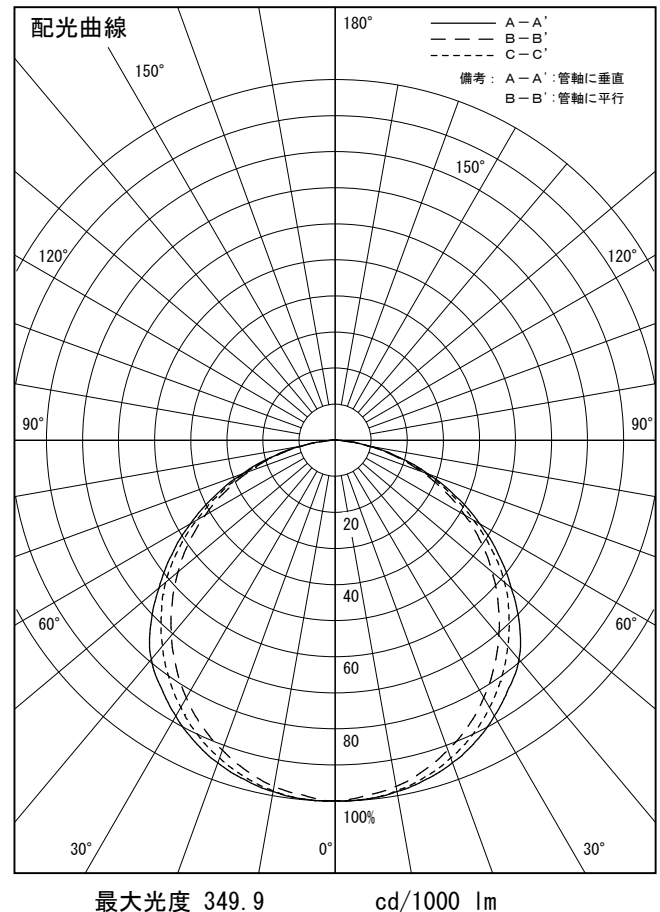

姿図

品番	LZY-93271AS
光源	LED 54W 3500K
定格光束	4550 lm
1/2照度角	A-A' 66° B-B' 63°
ビーム角	A-A' 112° B-B' 104°

器具効率	100.0 %
上方光束	0.0 %
下方光束	100.0 %
器具間隔 最大限 (取付高さH)	A 1.30 H B 1.23 H
保守率	良 0.69
	中 0.67
	否 0.63

反射率 (%)	天井	80			70			50			30			0
	壁	50	30	10	50	30	10	50	30	10	50	30	10	0
	床	20			20			20			20			0
室指数	照 明 率 (× 0.01)													
0.6	47	39	33	46	39	33	45	38	33	44	38	33	31	
0.8	57	49	43	56	48	42	55	47	42	53	47	42	39	
1	66	57	51	65	57	50	63	55	50	61	54	49	47	
1.25	74	65	59	72	65	59	70	63	58	68	62	57	54	
1.5	80	72	66	78	71	65	75	69	64	73	67	63	60	
2	88	81	76	87	80	75	83	78	73	81	76	72	69	
2.5	94	88	83	92	87	82	89	84	80	85	82	78	74	
3	98	93	88	96	91	87	92	88	85	89	86	83	79	
4	103	99	95	101	97	93	97	94	90	93	90	88	84	
5	106	102	99	104	100	97	100	97	94	96	93	91	87	

A-A'

B-B'

注) 保守率は、含みません。