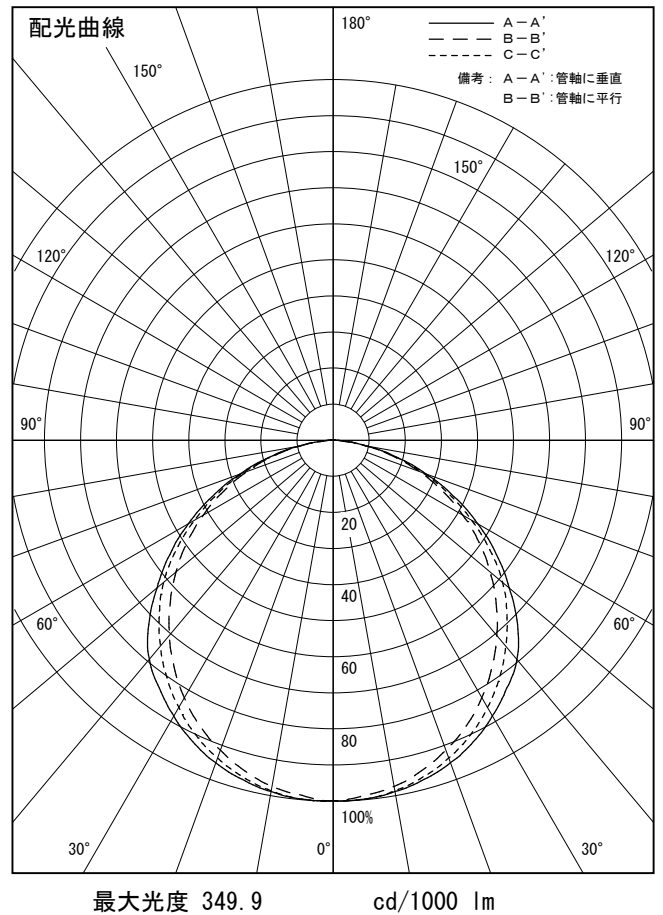

姿図

品番	LZY-93262YS
光源	LED 22W 3000K
定格光束	1780 lm
1/2照度角	A-A' 66° B-B' 63°
ビーム角	A-A' 112° B-B' 104°

器具効率	100.0 %
上方光束	0.0 %
下方光束	100.0 %
器具間隔 最大限 (取付高さH)	A 1.30 H
	B 1.23 H
保守率	良 0.69
	中 0.67
	否 0.63

反射率 (%)	天井			壁			50			30			0		
	80	70	50	50	30	10	50	30	10	50	30	10	50	30	10
床	20	20	20	20	20	20	20	20	20	20	20	20	20	20	20
室指数	照 明 率 (× 0.01)														
0.6	47	39	33	46	39	33	45	38	33	44	38	33	41	35	31
0.8	57	49	43	56	48	42	55	47	42	53	47	42	51	45	39
1	66	57	51	65	57	50	63	55	50	61	54	49	59	51	47
1.25	74	65	59	72	65	59	70	63	58	68	62	57	67	60	54
1.5	80	72	66	78	71	65	75	69	64	73	67	63	71	65	60
2	88	81	76	87	80	75	83	78	73	81	76	72	79	74	69
2.5	94	88	83	92	87	82	89	84	80	85	82	78	83	79	74
3	98	93	88	96	91	87	92	88	85	89	86	83	87	84	79
4	103	99	95	101	97	93	97	94	90	93	90	88	91	88	84
5	106	102	99	104	100	97	100	97	94	96	93	91	93	91	87

A-A'

B-B'

注) 保守率は、含みません。