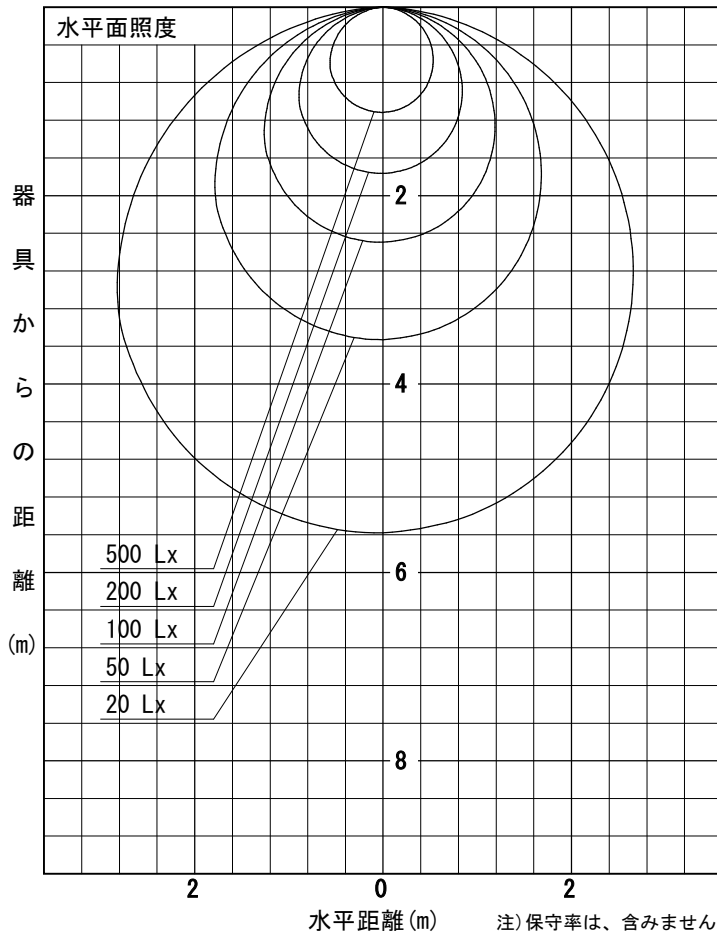

姿図

品番	LZY-93262YS
光源	LED 22W 3000K
定格光束	1780 lm
1/2照度角	A-A' 66° B-B' 63°
ビーム角	A-A' 112° B-B' 104°

器具効率	100.0 %
上方光束	0.0 %
下方光束	100.0 %
器具間隔 最大限 (取付高さH)	A 1.30 H
	B 1.23 H
保守率	良 0.69
	中 0.67
	否 0.63

反射率 (%)	天井			壁			50			30			0		
	80	70	50	50	30	10	50	30	10	50	30	10	50	30	10
床	20	20	20	20	20	20	20	20	20	20	20	20	20	20	20
室指数	照 明 率 (× 0.01)														
0.6	47	39	33	46	39	33	45	38	33	44	38	33	41	35	31
0.8	57	49	43	56	48	42	55	47	42	53	47	42	51	45	39
1	66	57	51	65	57	50	63	55	50	61	54	49	59	51	47
1.25	74	65	59	72	65	59	70	63	58	68	62	57	67	60	54
1.5	80	72	66	78	71	65	75	69	64	73	67	63	71	65	60
2	88	81	76	87	80	75	83	78	73	81	76	72	79	74	69
2.5	94	88	83	92	87	82	89	84	80	85	82	78	83	79	74
3	98	93	88	96	91	87	92	88	85	89	86	83	87	84	79
4	103	99	95	101	97	93	97	94	90	93	90	88	91	88	84
5	106	102	99	104	100	97	100	97	94	96	93	91	93	91	87

A-A'

B-B'

注) 保守率は、含みません。